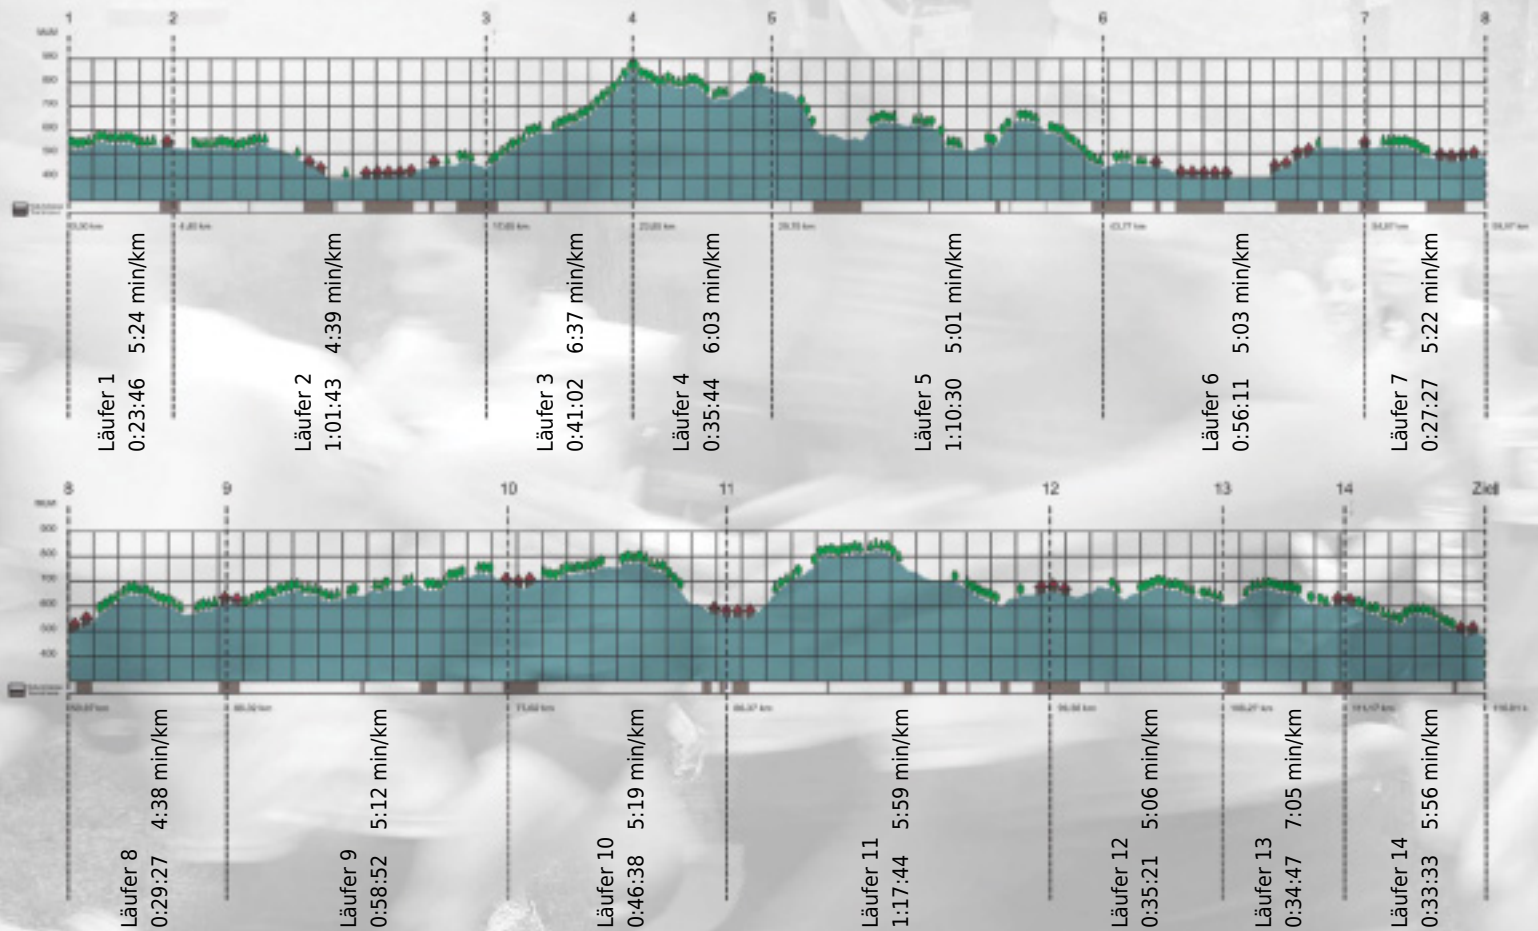

# URKUNDE

**Platz gesamt: 525**

**Platz Kategorie: 243**

## Aberschneller

**Kategorie: Langsame**

**Laufzeit: 10:32:45 h (5:25 min/km / 11.08 km/h)**

Sponsoren

ALSTOM

NZZ

Partner

teEurope