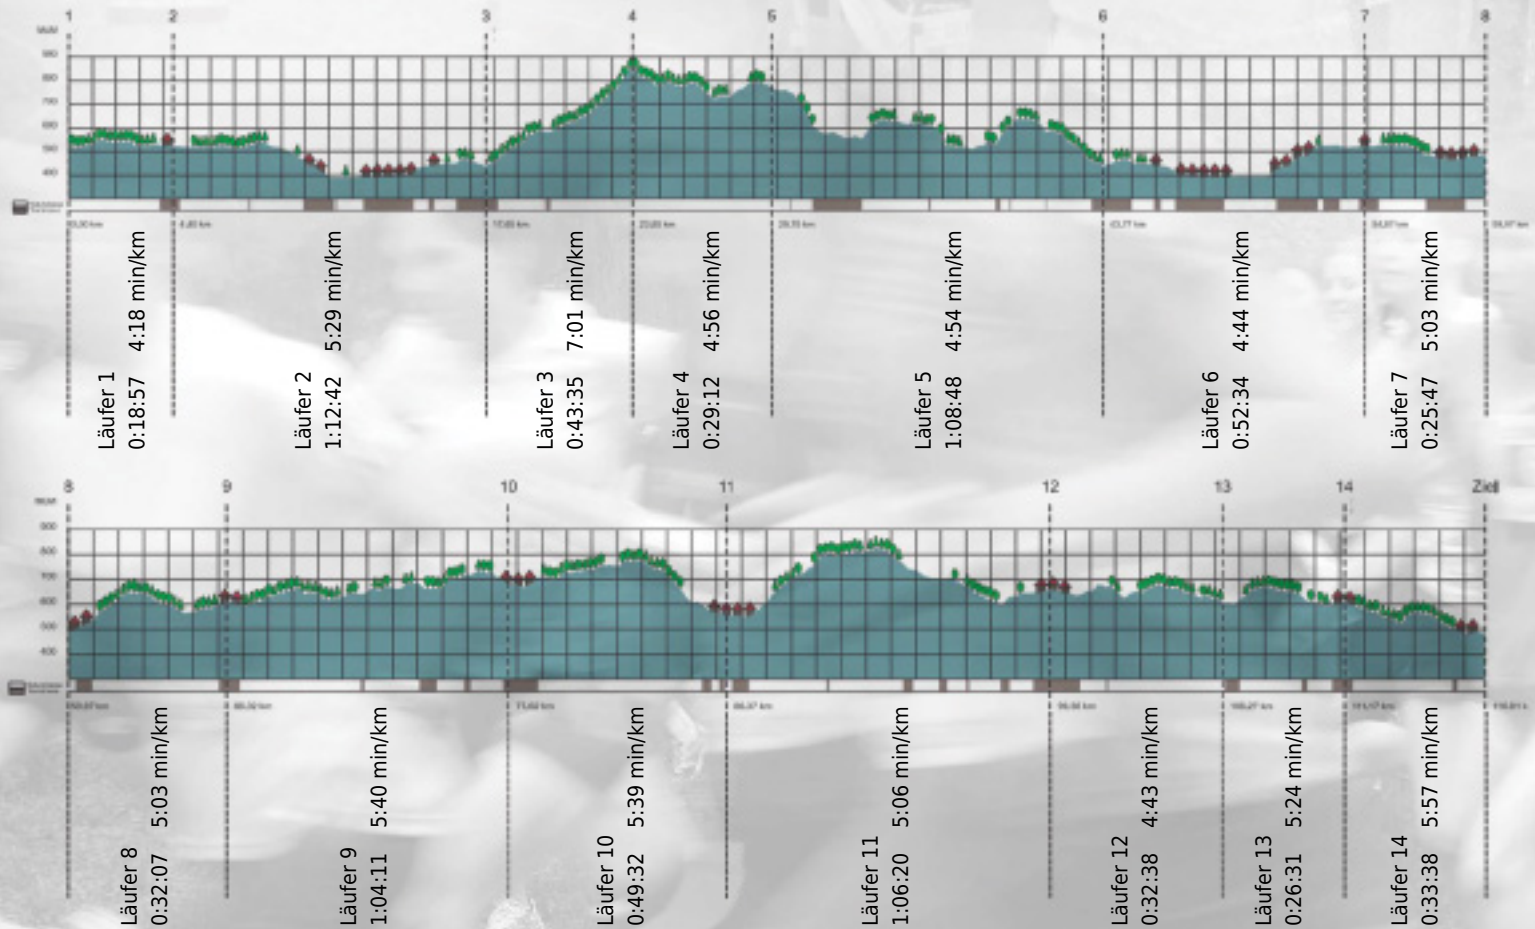

# URKUNDE

**Platz gesamt: 410**

**Platz Kategorie: 151**

## Publisisyphus

**Kategorie: Langsame**

**Laufzeit: 10:16:32 h (5:16 min/km / 11.37 km/h)**

Sponsoren

Partner