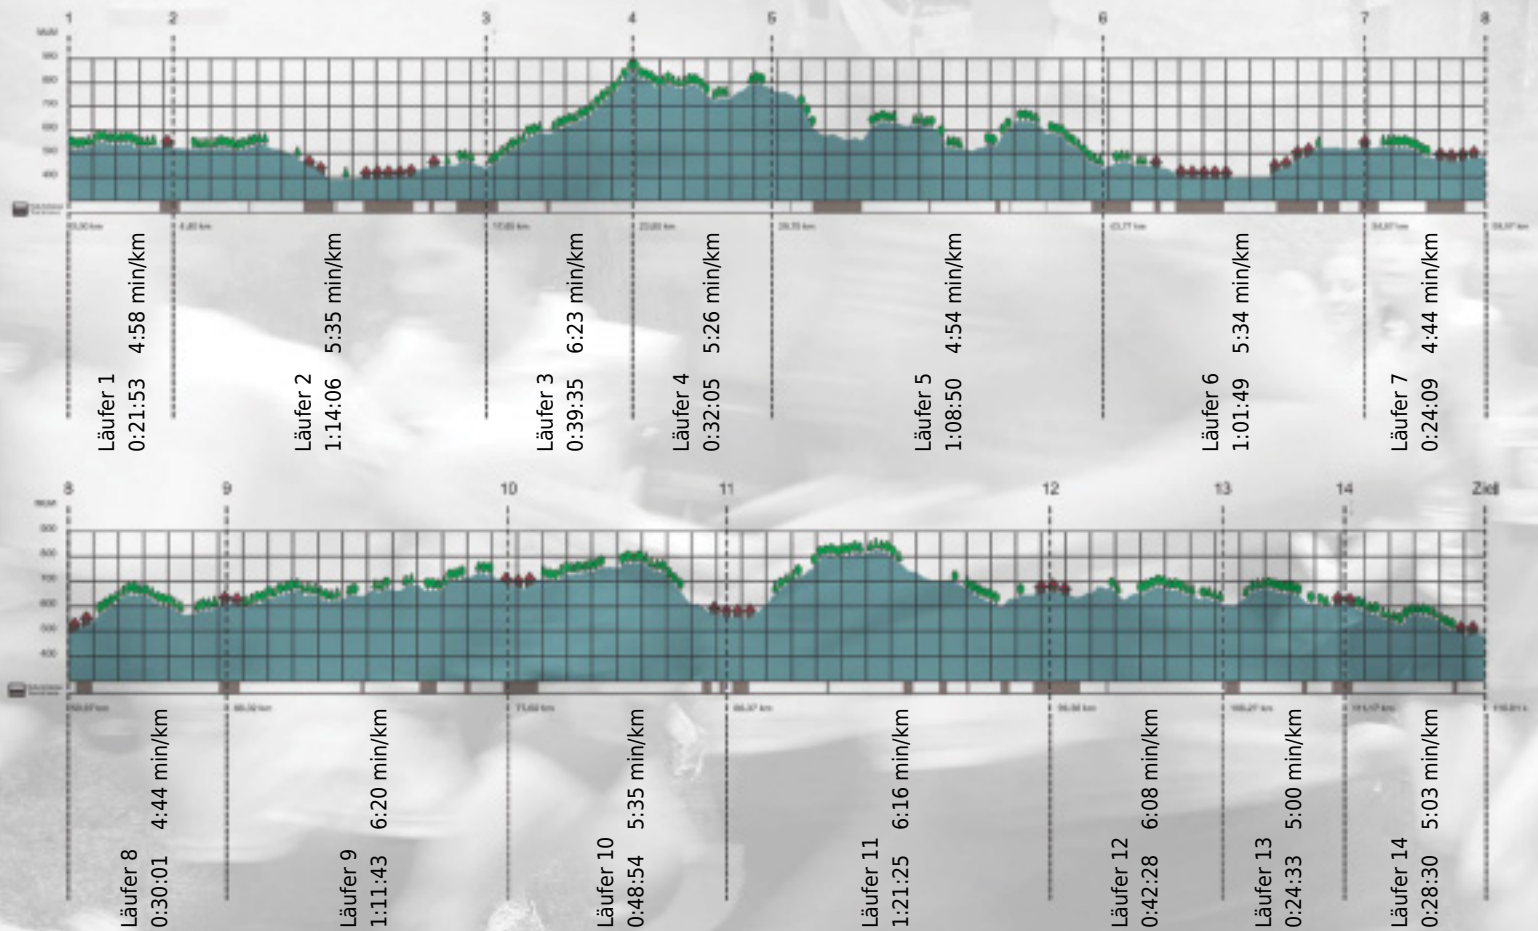

URKUNDE

Platz gesamt: 626

Platz Kategorie: 332

Faktor XIV

Kategorie: Langsame

Laufzeit: 10:50:01 h (5:33 min/km / 10.78 km/h)

Sponsoren

ALSTOM