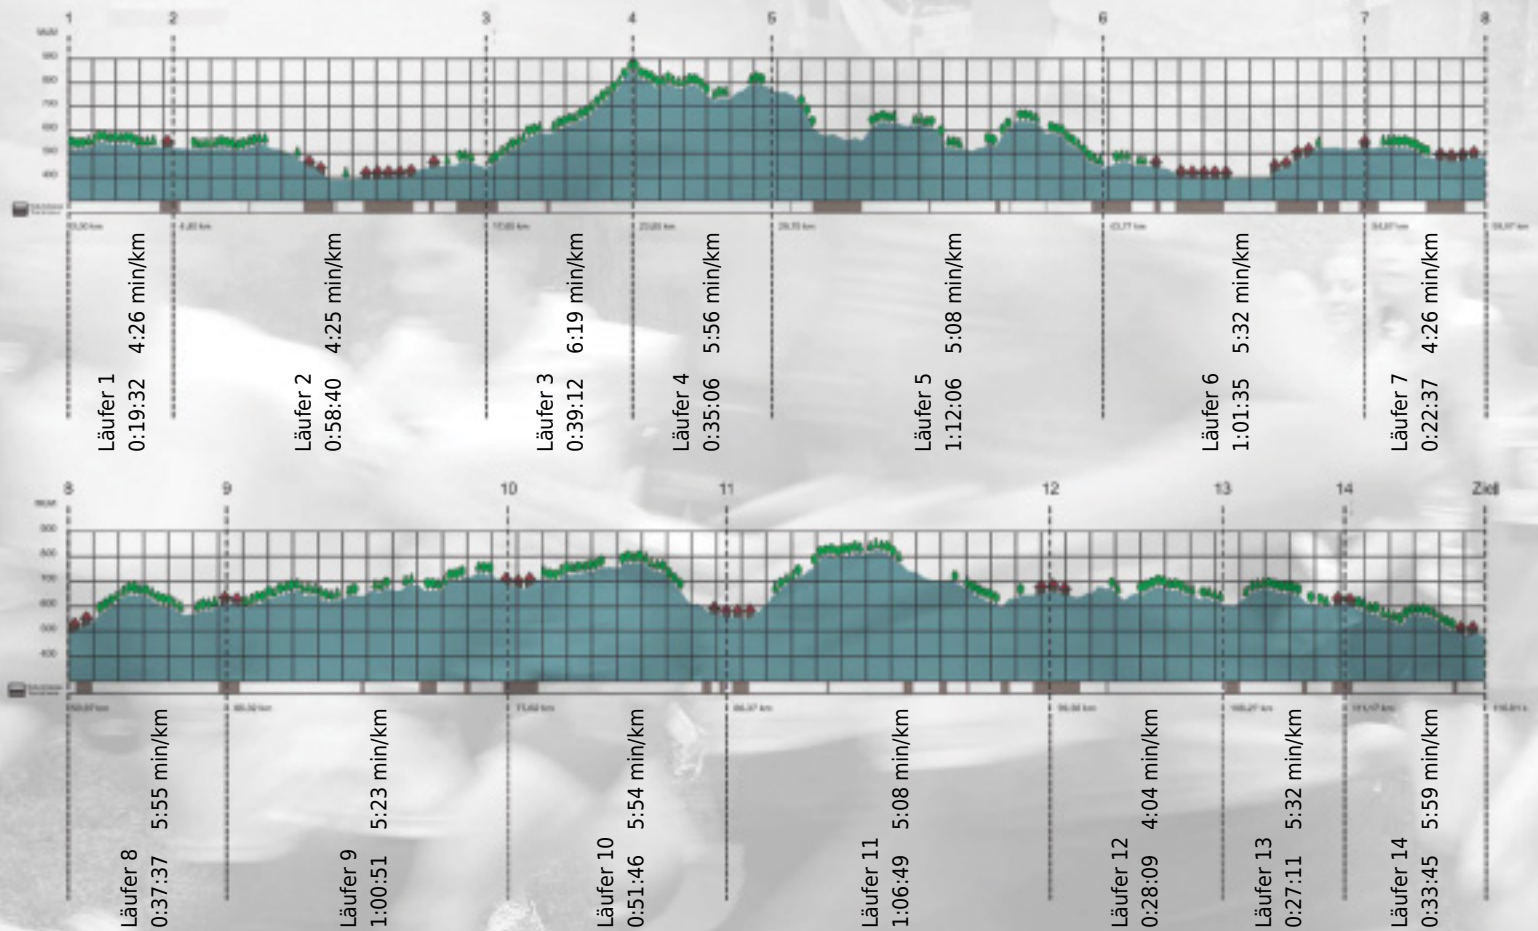

URKUNDE

Platz gesamt: 403

Platz Kategorie: 147

IMPact

Kategorie: Langsame

Laufzeit: 10:14:56 h (5:15 min/km / 11.40 km/h)

Sponsoren

ALSTOM