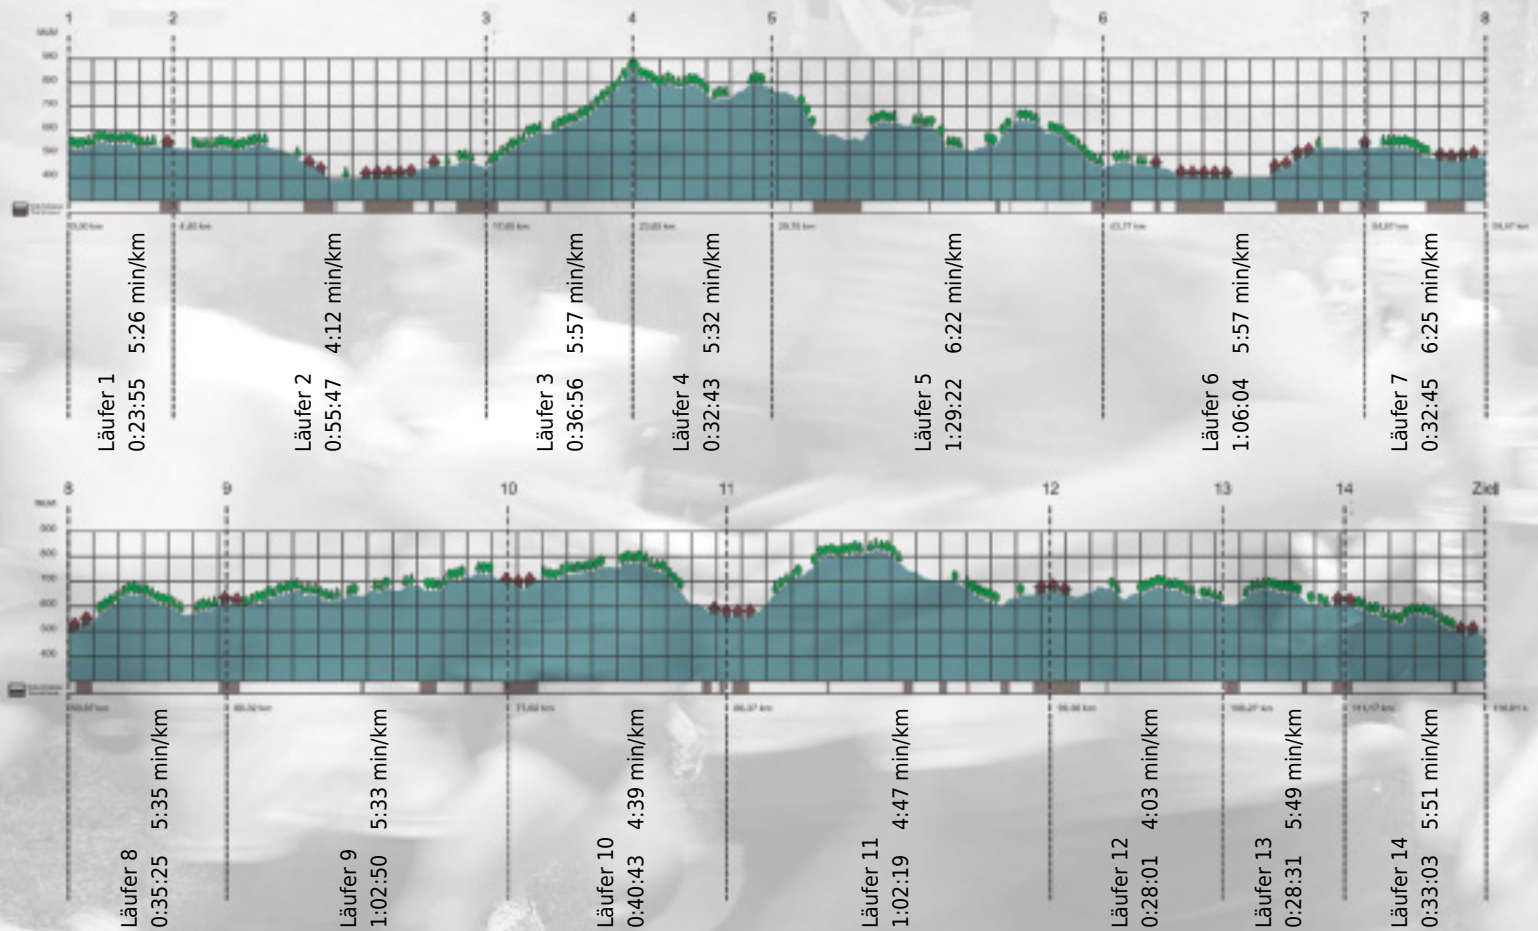

URKUNDE

Platz gesamt: 500

Platz Kategorie: 222

IRM Zürich

Kategorie: Langsame

Laufzeit: 10:28:24 h (5:22 min/km / 11.15 km/h)

Sponsoren

ALSTOM