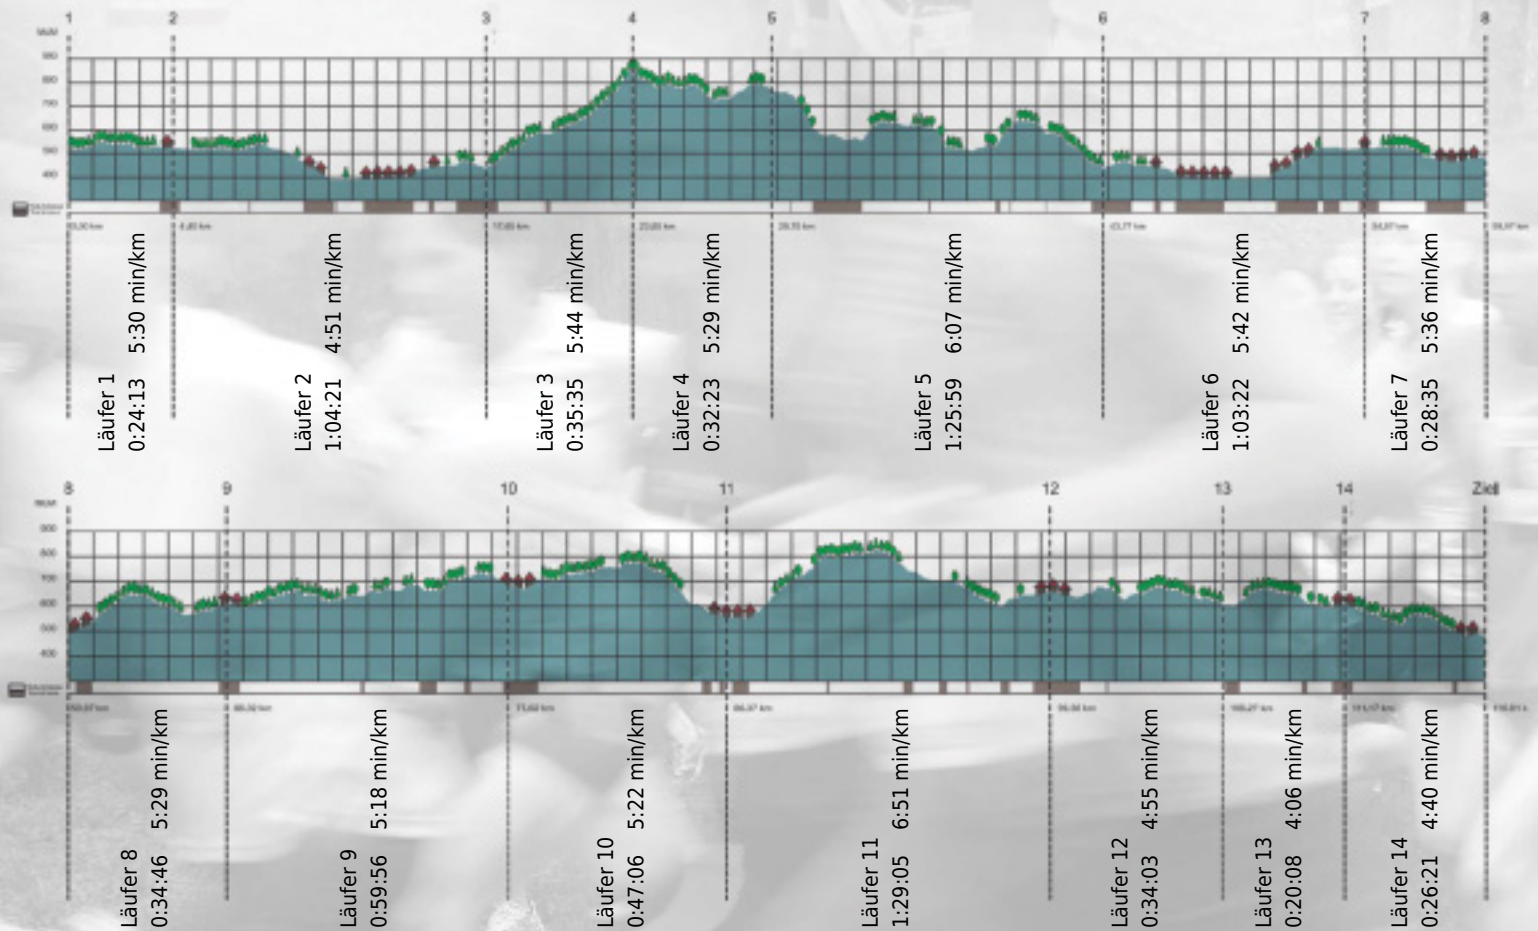

Stafette im
Grossraum
Zürich

GEDENKLAUF
WALTER HIEMEYER

URKUNDE

Platz gesamt: 604

Platz Kategorie: 312

KPMG Tax Express

Kategorie: Langsame

Laufzeit: 10:45:53 h (5:31 min/km / 10.85 km/h)