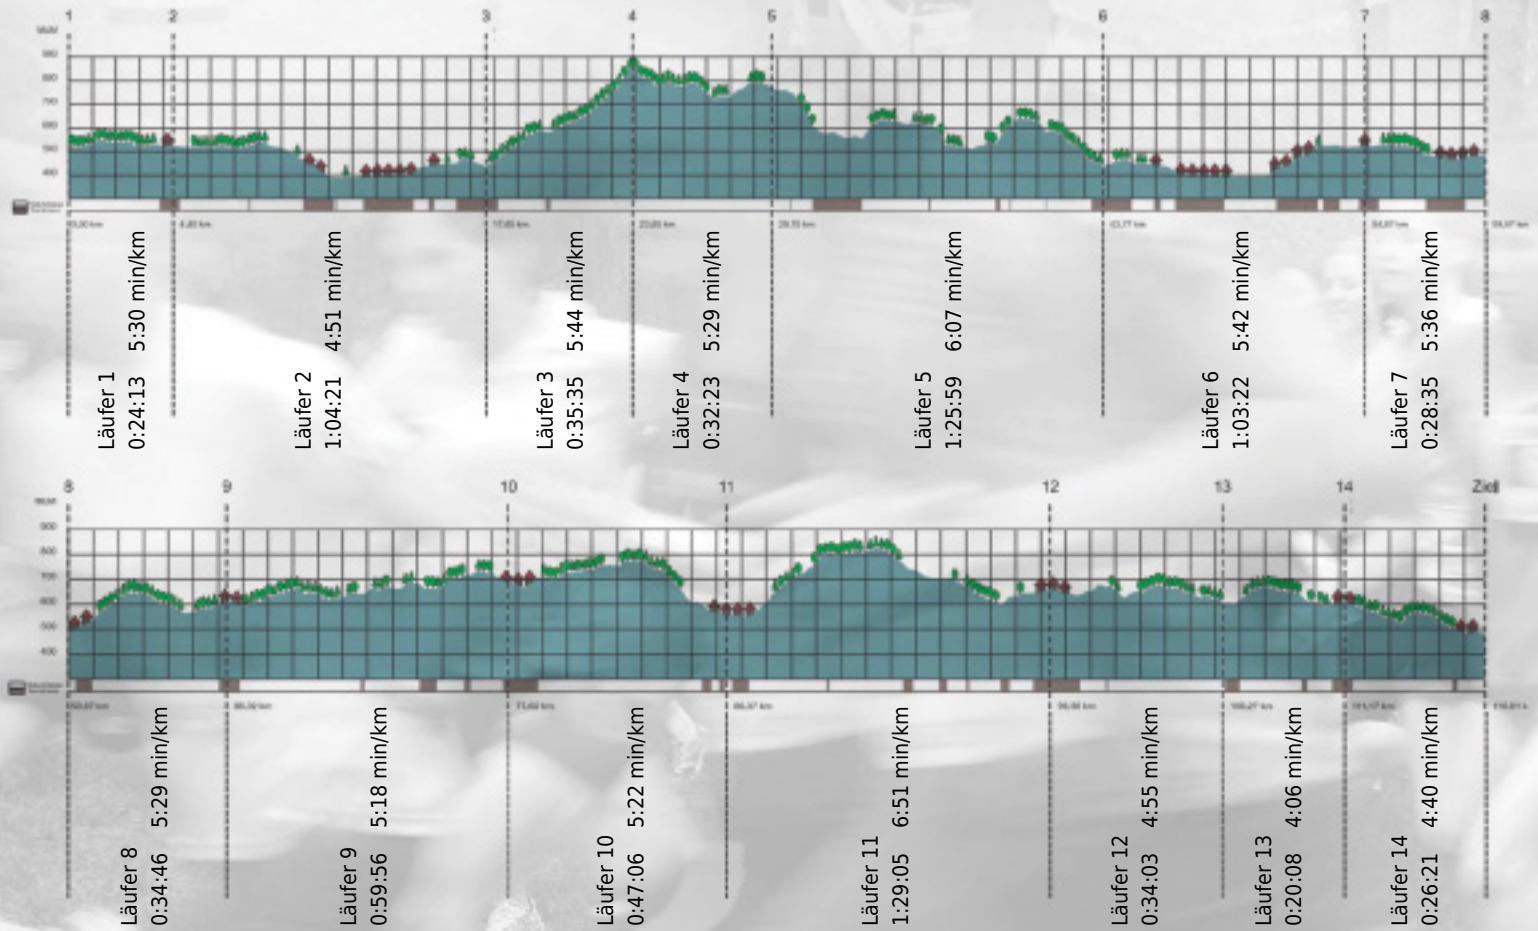

Stafette im  
Grossraum  
Zürich

GEDENKLAUF  
WALTER HIEMEYER

# URKUNDE

Platz gesamt: 604

Platz Kategorie: 312

## KPMG Tax Express

Kategorie: Langsame

Laufzeit: 10:45:53 h (5:31 min/km / 10.85 km/h)

Sponsoren

ALSTOM

NZZ

Partner

teEurope