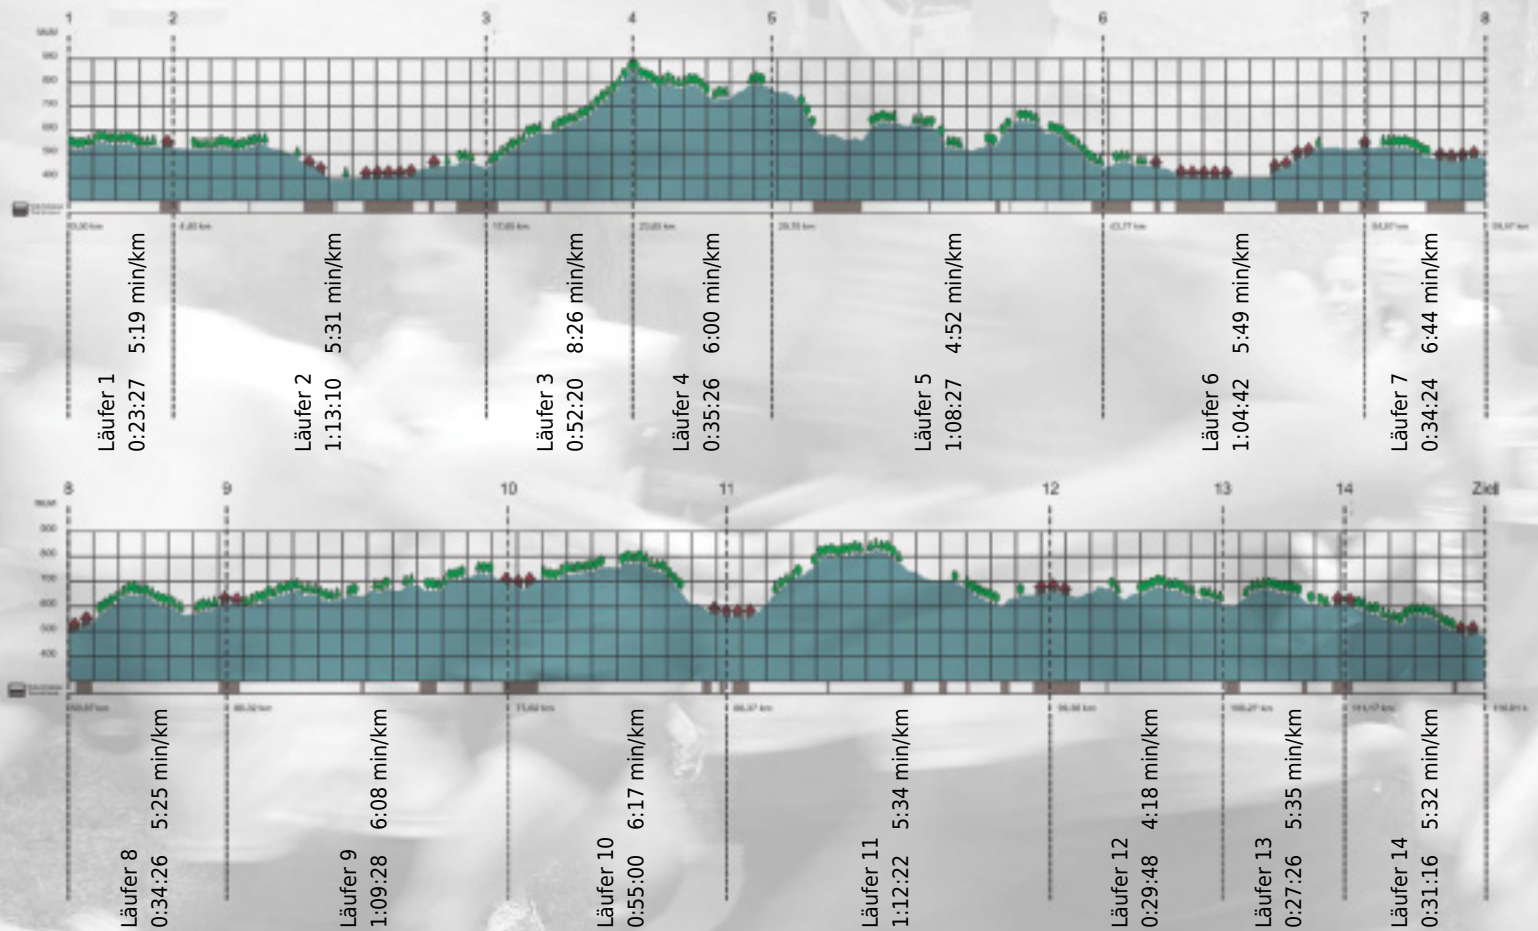

# URKUNDE

**Platz gesamt: 713**

**Platz Kategorie: 411**

## RiskLab Switzerland

**Kategorie: Langsame**

**Laufzeit: 11:11:42 h (5:45 min/km / 10.43 km/h)**

Sponsoren

ALSTOM

NZZ

Partner