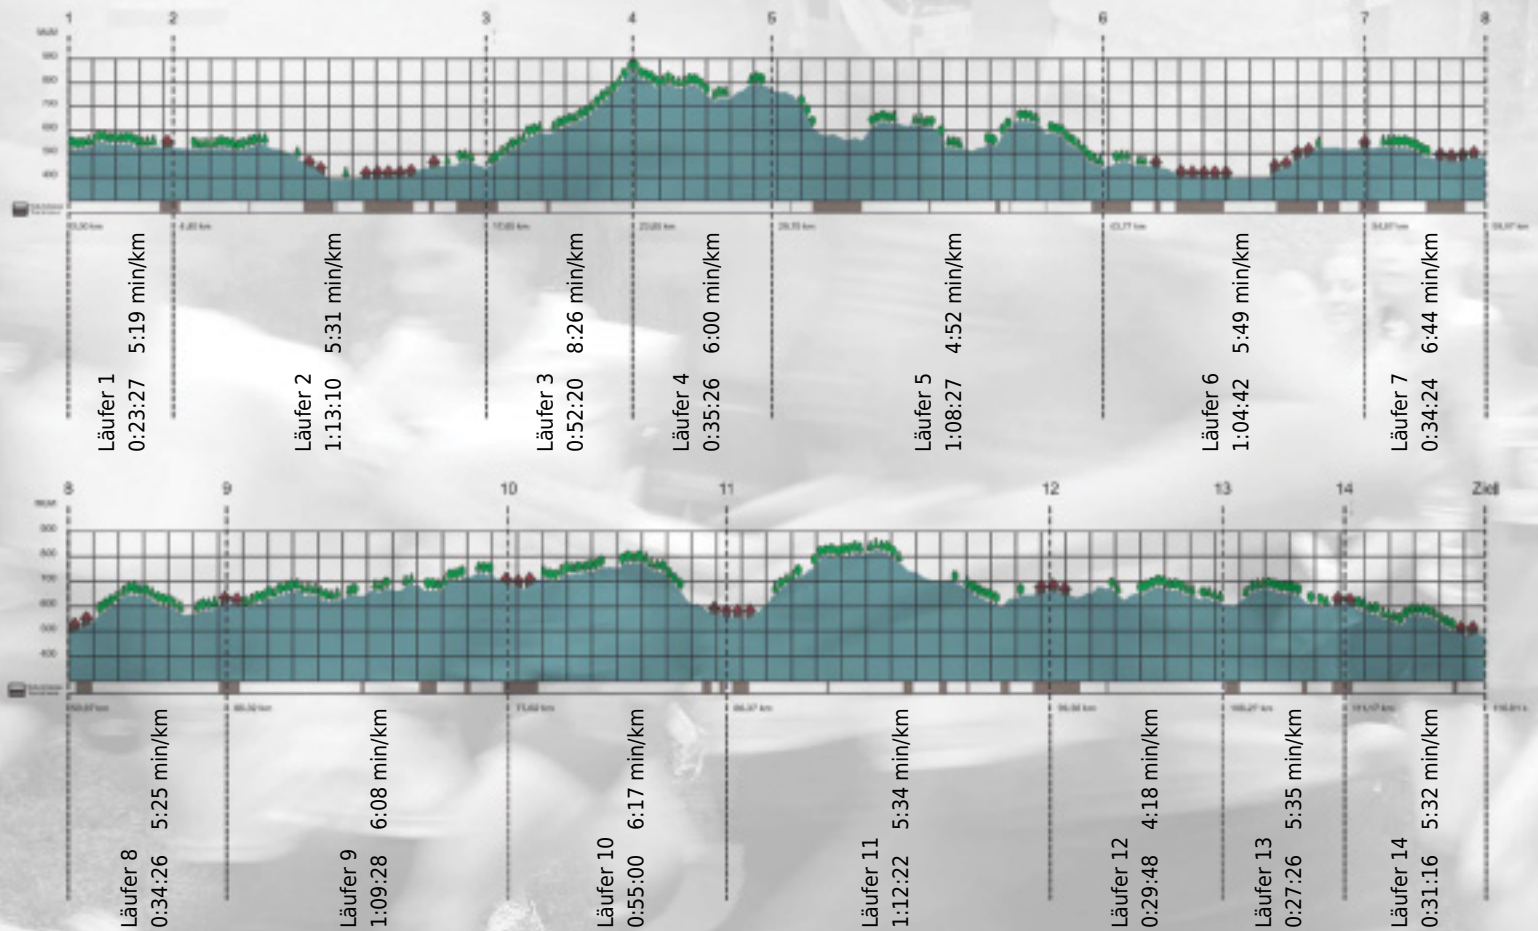

URKUNDE

Platz gesamt: 713

Platz Kategorie: 411

RiskLab Switzerland

Kategorie: Langsame

Laufzeit: 11:11:42 h (5:45 min/km / 10.43 km/h)

Sponsoren

Partner