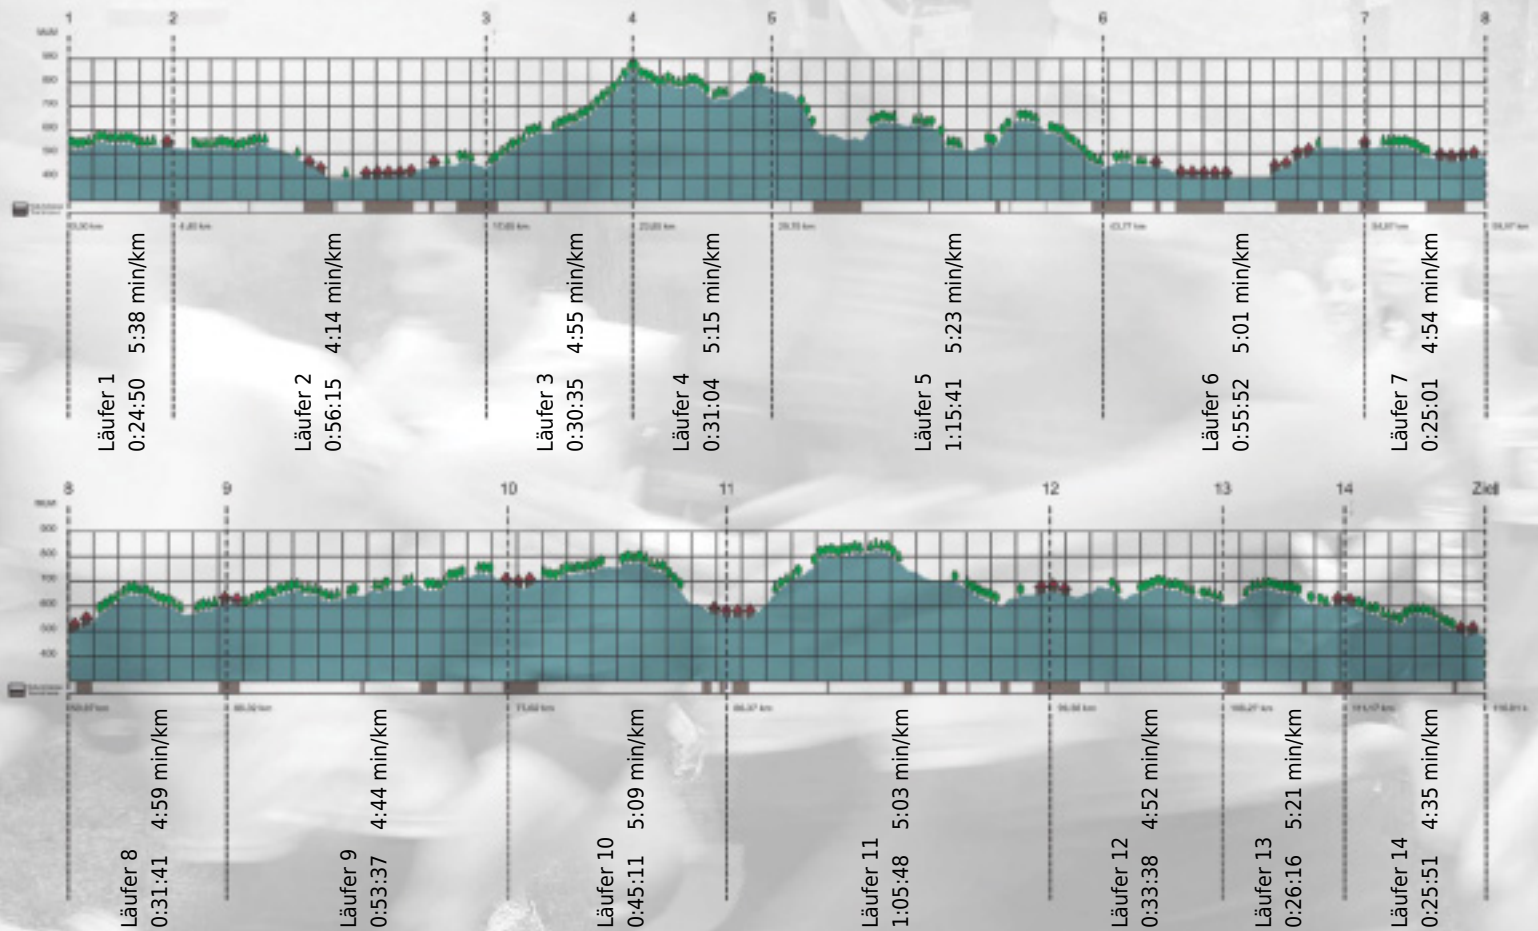

# URKUNDE

Platz gesamt: 194

Platz Kategorie: 28

## Solala-Ohlala

Kategorie: Langsame

Laufzeit: 9:41:20 h (4:58 min/km / 12.06 km/h)

Sponsoren

ALSTOM

NZZ

Partner