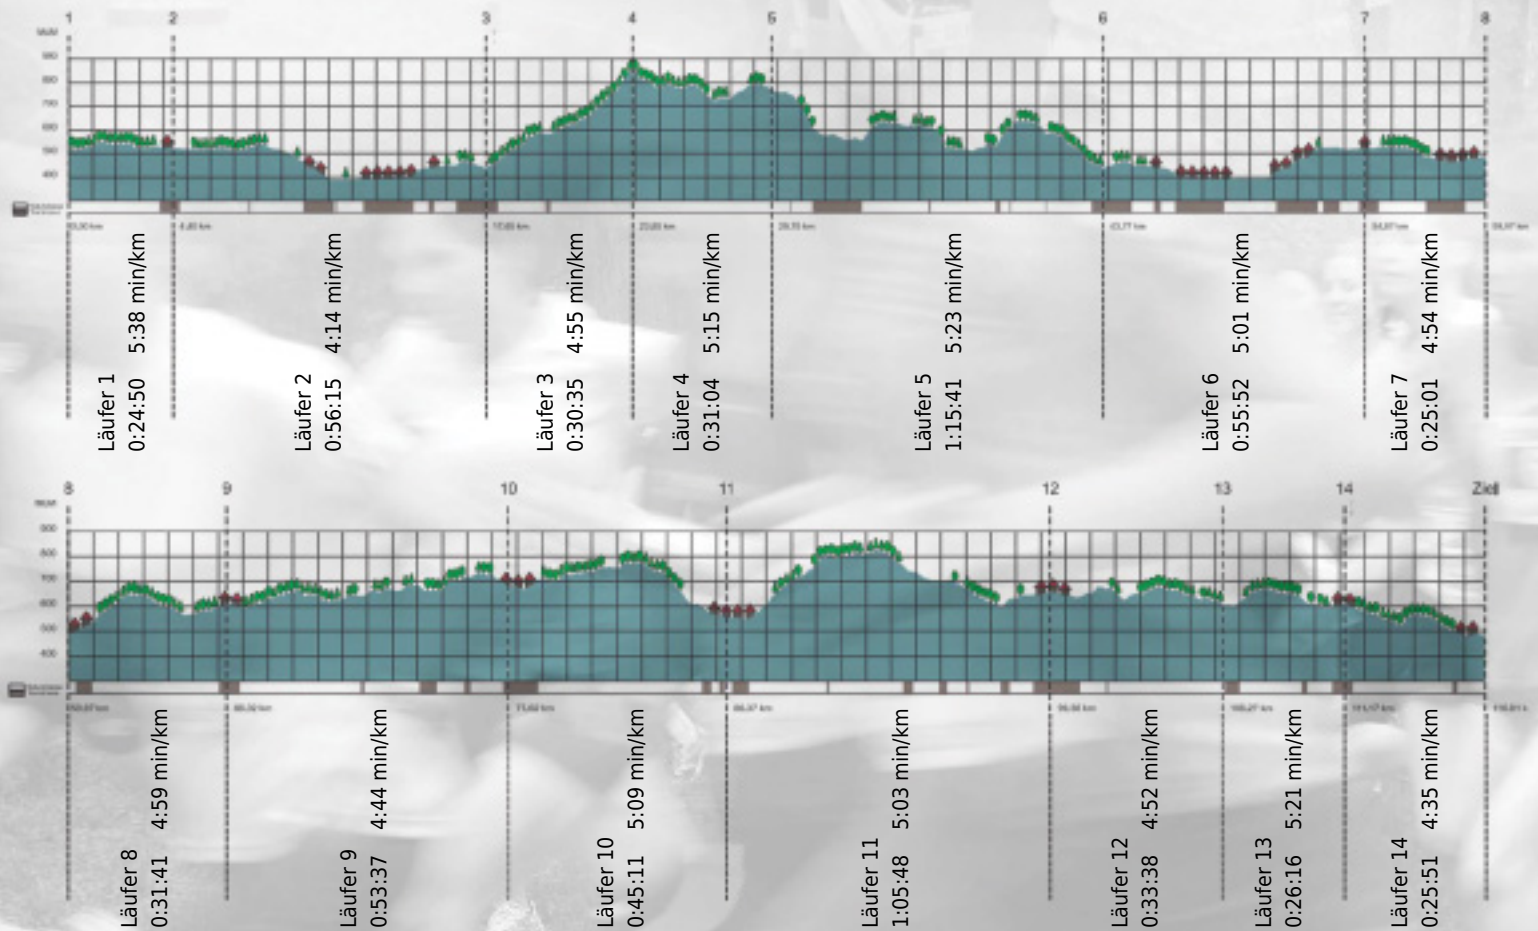

Stafette im
Grossraum
Zürich

GEDENKLAUF
WALTER HIEMEYER

URKUNDE

Platz gesamt: 194

Platz Kategorie: 28

Solala-Ohlala

Kategorie: Langsame

Laufzeit: 9:41:20 h (4:58 min/km / 12.06 km/h)