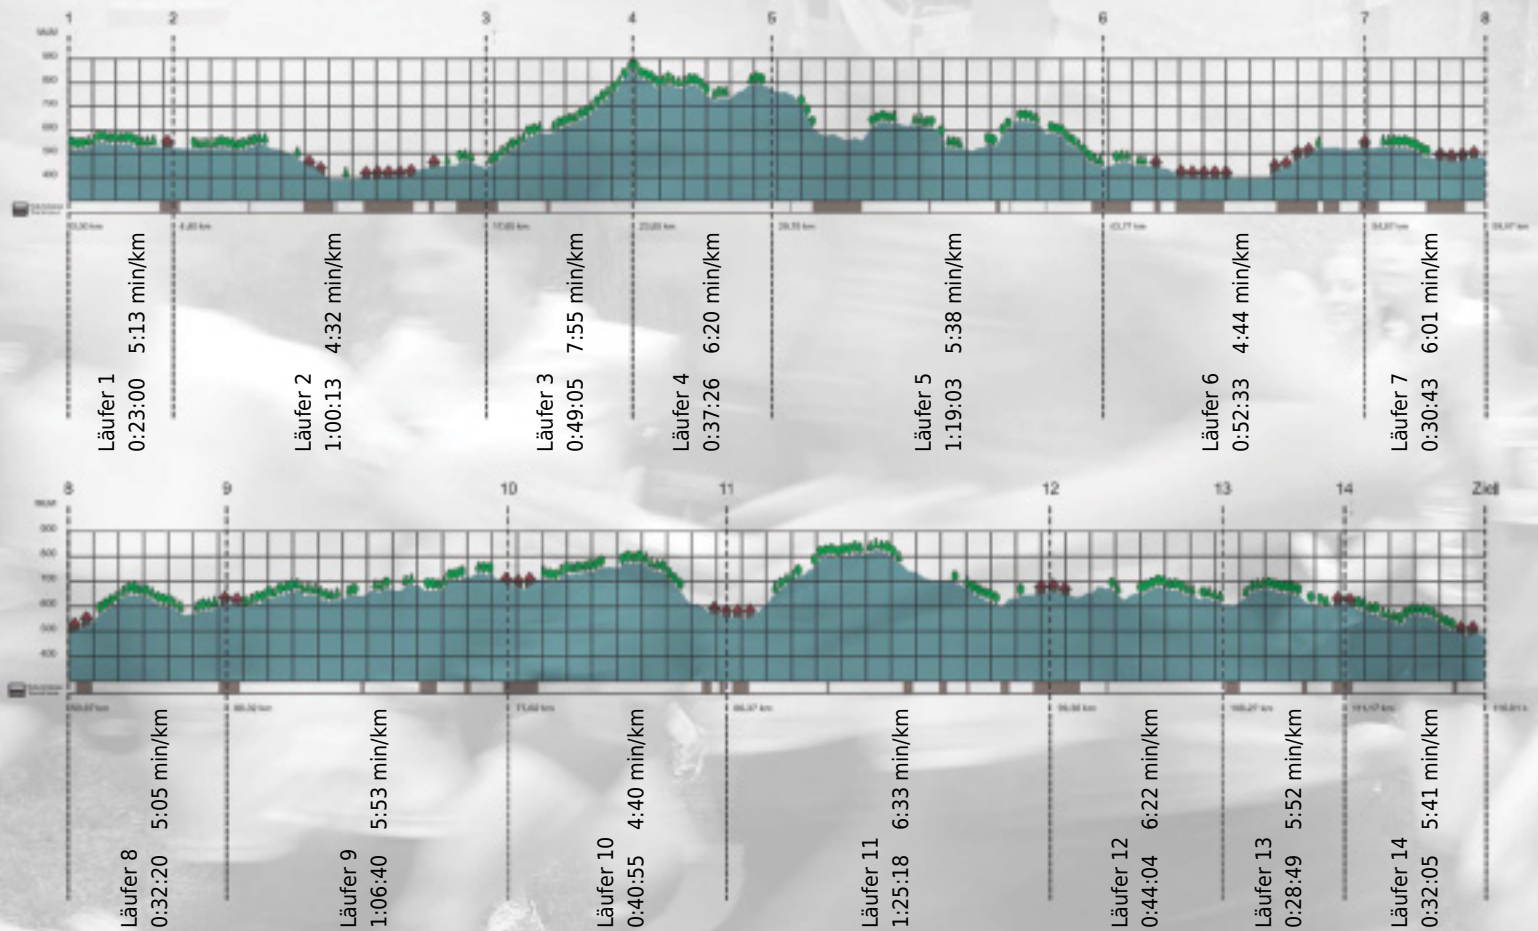

# URKUNDE

**Platz gesamt: 680**

**Platz Kategorie: 383**

## Team IWI UniSG 2

**Kategorie: Langsame**

**Laufzeit: 11:02:14 h (5:40 min/km / 10.58 km/h)**

Sponsoren

ALSTOM

NZZ

Partner

Zürich den 09.Mai 2011