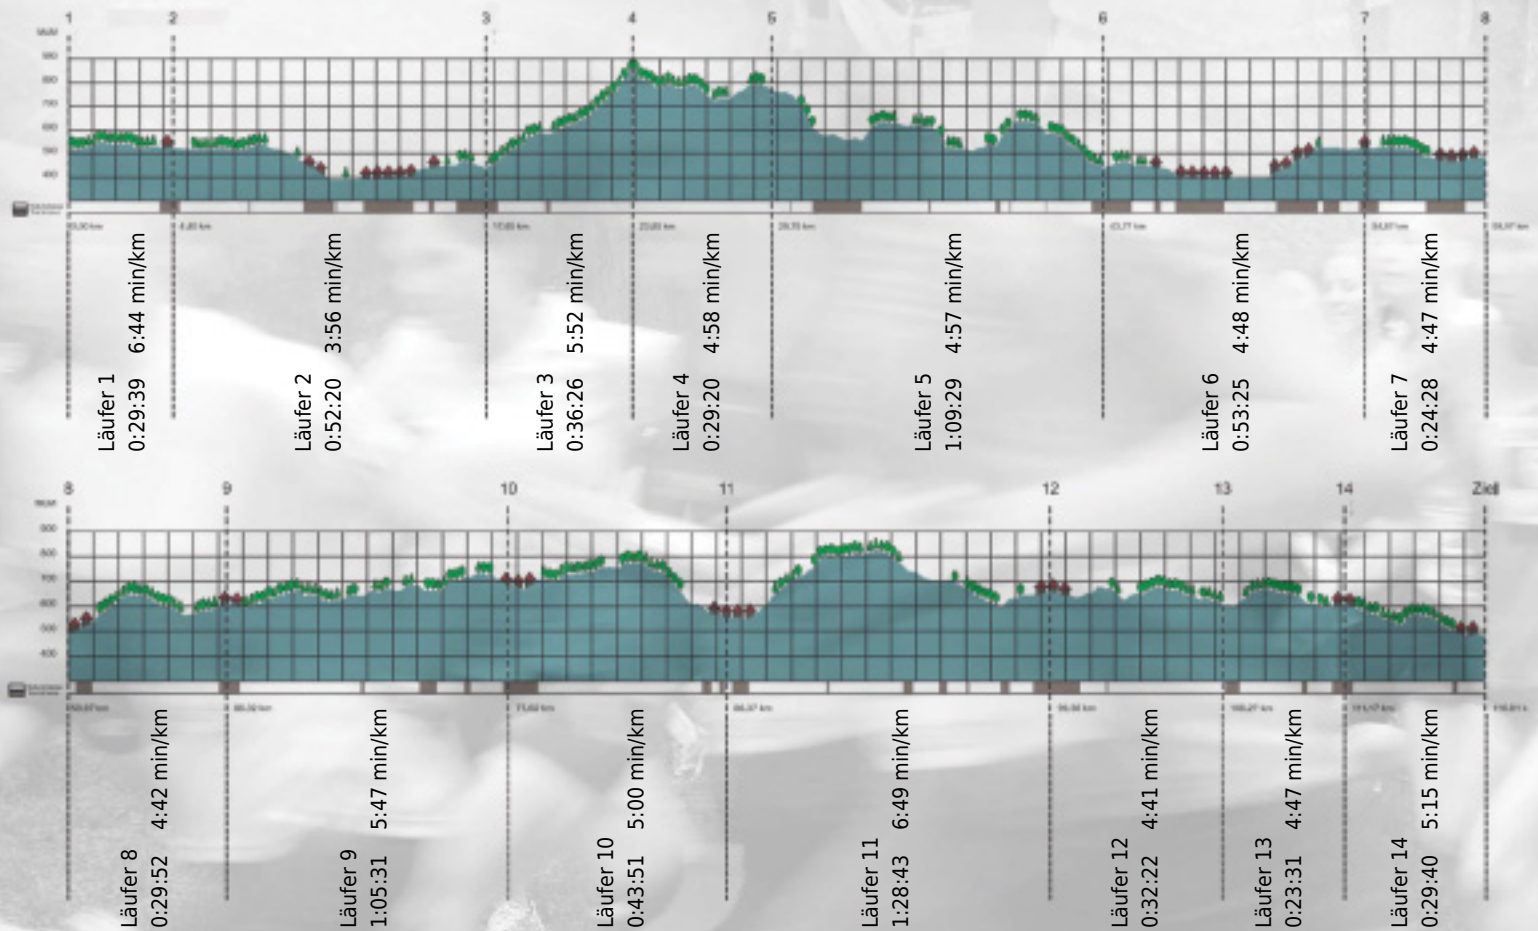

# URKUNDE

**Platz gesamt: 366**

**Platz Kategorie: 245**

## Functional Runners

**Kategorie: Schnelle**

**Laufzeit: 10:08:37 h (5:12 min/km / 11.51 km/h)**

Sponsoren

Partner