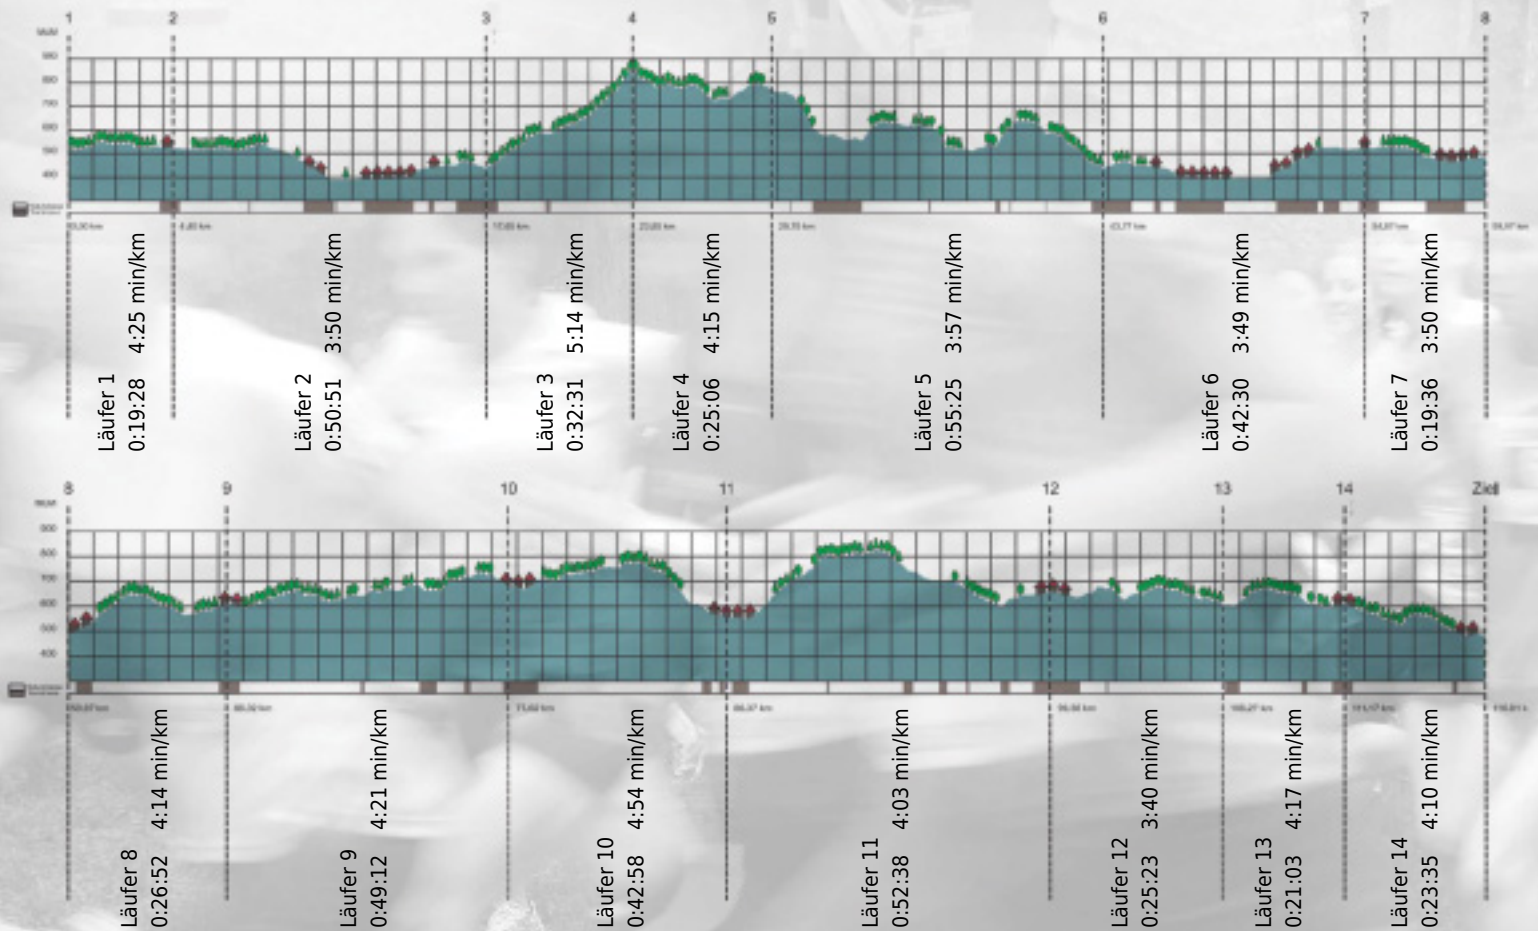

Stafette im
Grossraum
Zürich

GEDENKLAUF
WALTER HIEMEYER

URKUNDE

Platz gesamt: 18

Platz Kategorie: 18

sosolala 6

Kategorie: Schnelle

Laufzeit: 8:07:08 h (4:10 min/km / 14.39 km/h)