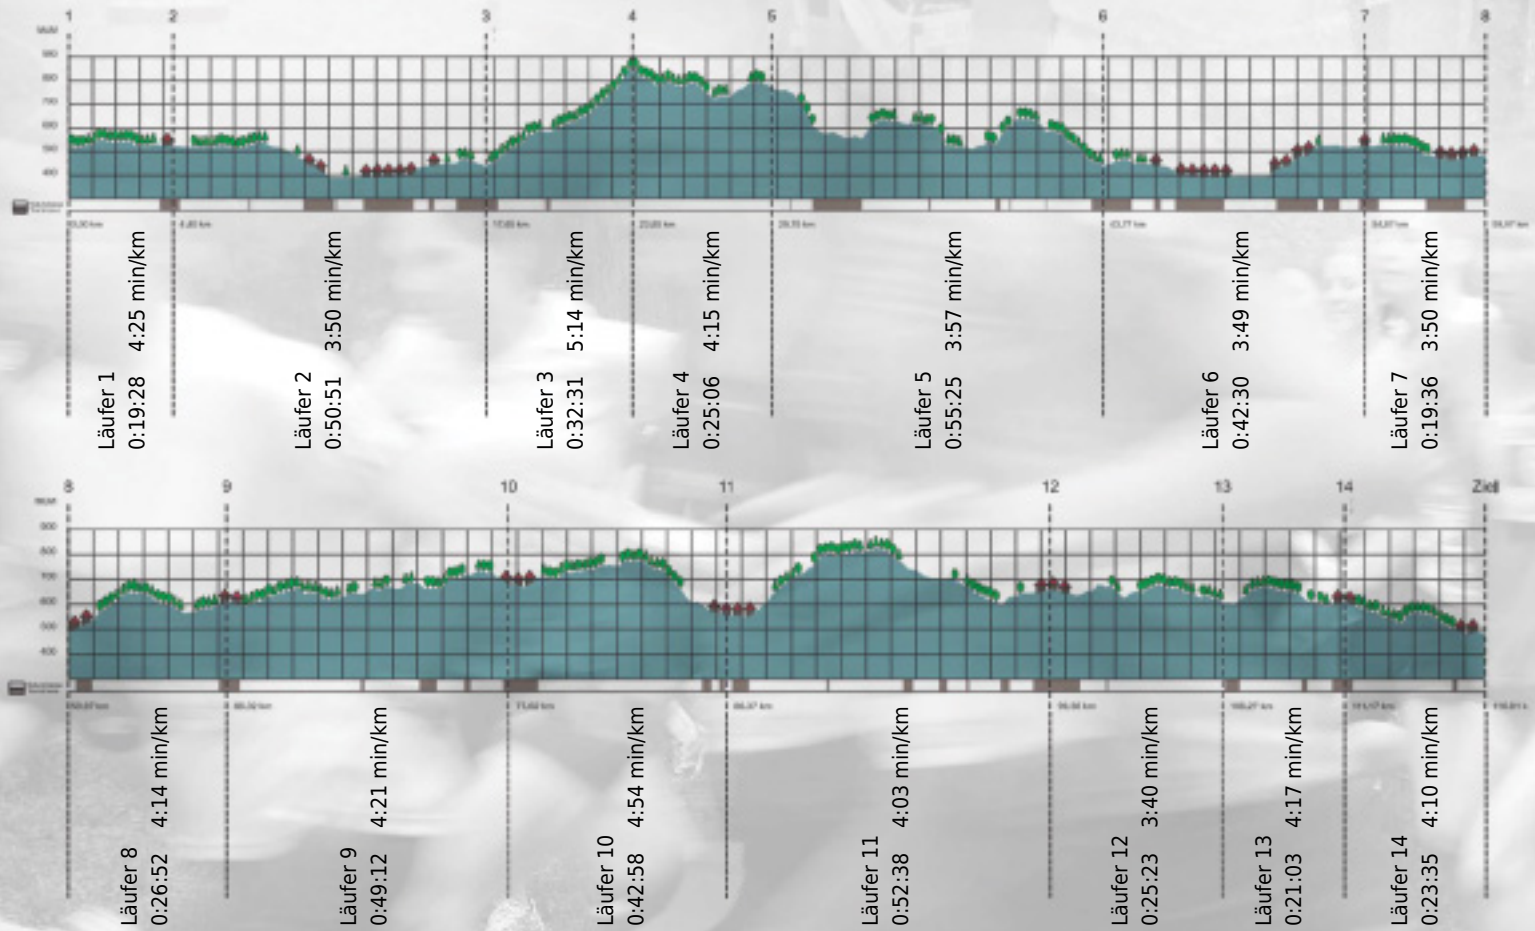

Stafette im
Grossraum
Zürich

GEDENKLAUF
WALTER HIEMEYER

URKUNDE

Platz gesamt: 18

Platz Kategorie: 18

sosolala 6

Kategorie: Schnelle

Laufzeit: 8:07:08 h (4:10 min/km / 14.39 km/h)