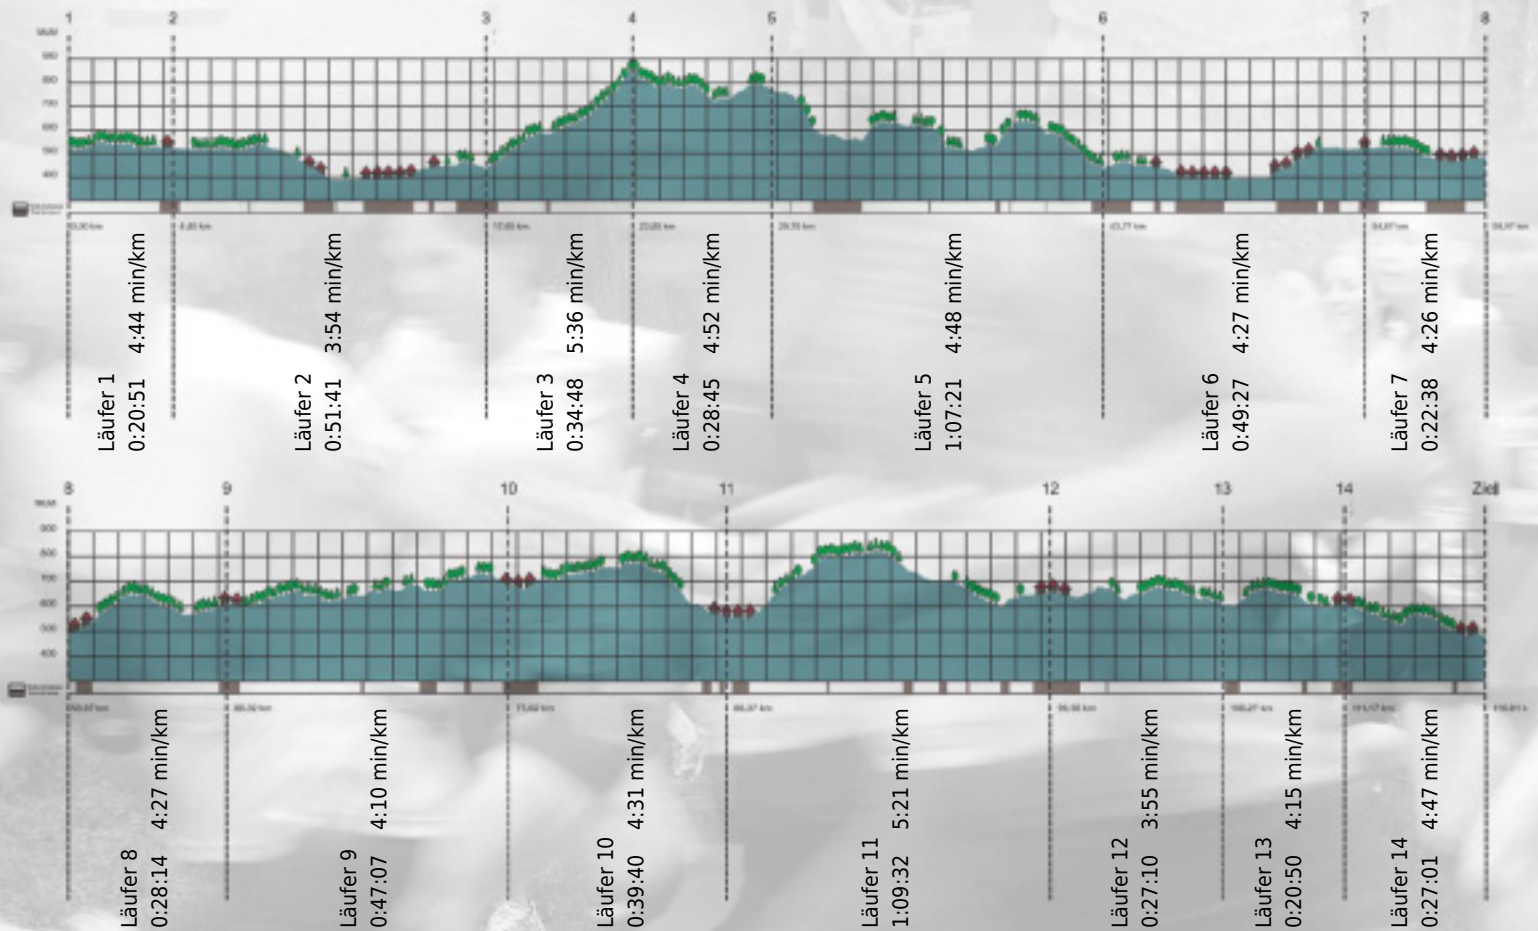

# URKUNDE

**Platz gesamt: 52**

**Platz Kategorie: 50**

## BCG Switzerland Alumni

**Kategorie: Schnelle**

**Laufzeit: 8:55:05 h (4:34 min/km / 13.10 km/h)**

Sponsoren

Partner