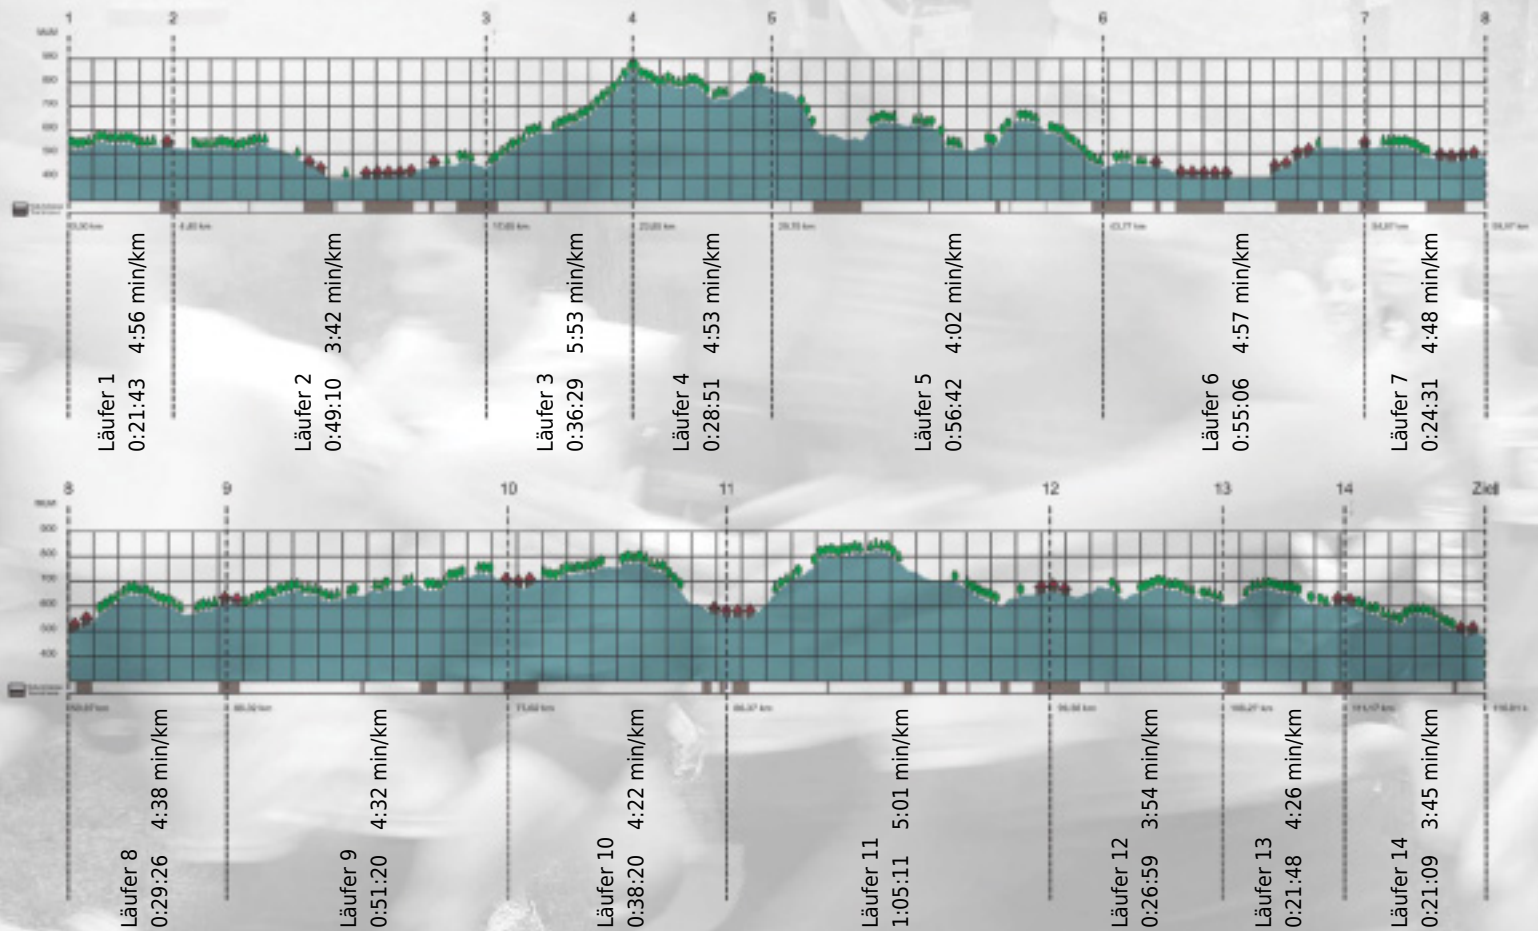

URKUNDE

Platz gesamt: 43

Platz Kategorie: 42

Di schnelle Umwis

Kategorie: Schnelle

Laufzeit: 8:46:45 h (4:30 min/km / 13.30 km/h)

Sponsoren

Partner