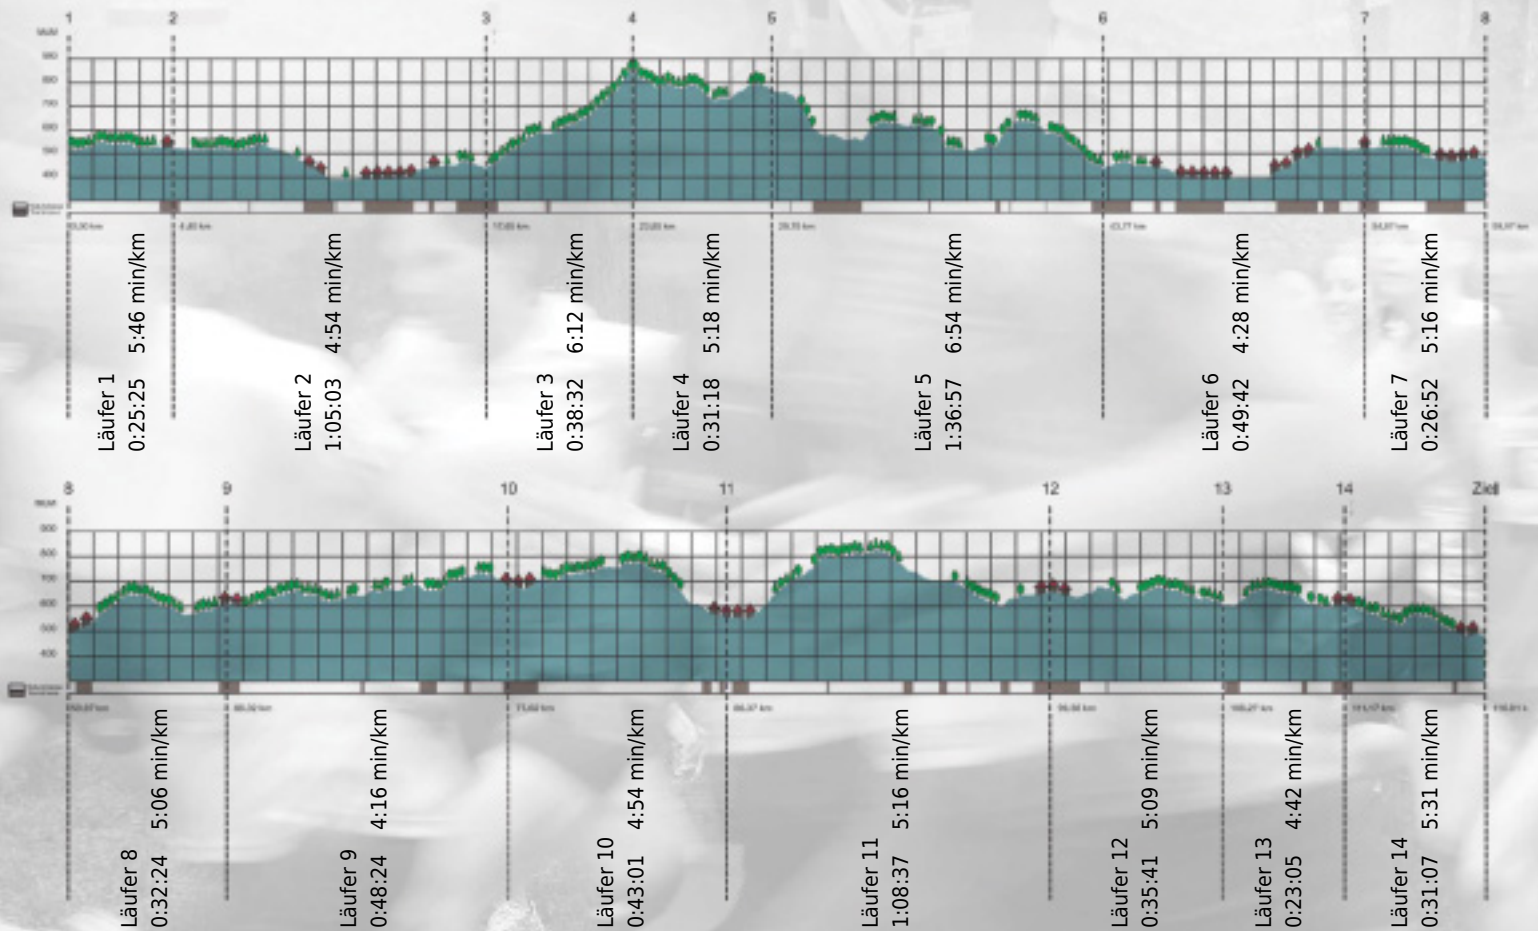

URKUNDE

Platz gesamt: 408

Platz Kategorie: 259

Die Turbo-Turnschuh-Truppe

Kategorie: Schnelle

Laufzeit: 10:16:08 h (5:16 min/km / 11.37 km/h)

Sponsoren

ALSTOM