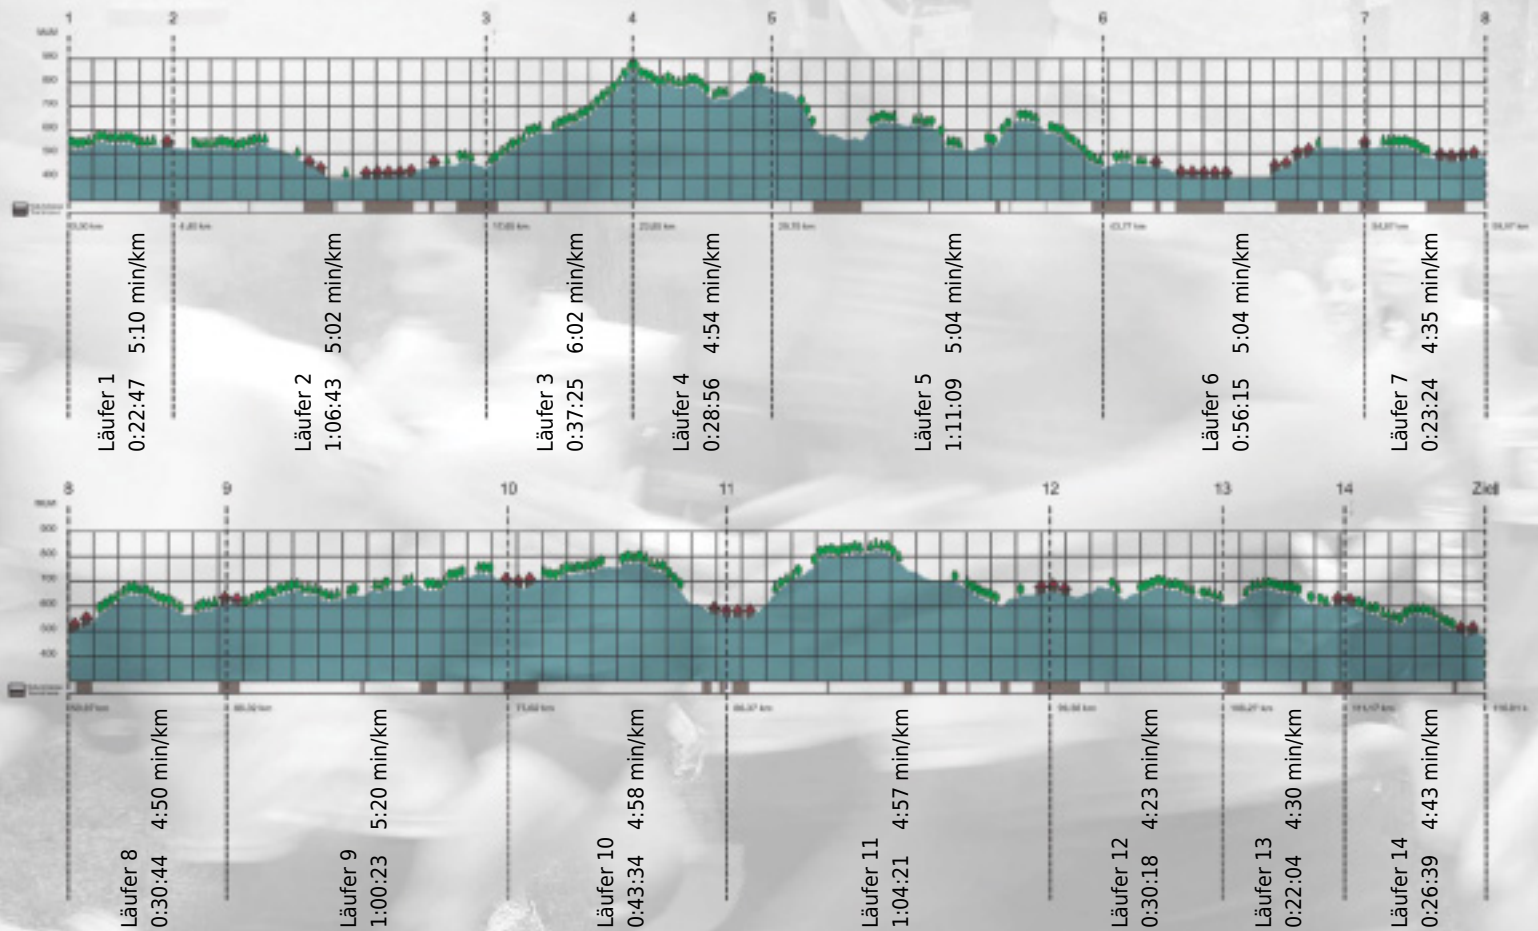

# URKUNDE

**Platz gesamt: 205**

**Platz Kategorie: 175**

**Loki Pontresina**

**Kategorie: Schnelle**

**Laufzeit: 9:44:42 h (5:00 min/km / 11.99 km/h)**

Sponsoren

ALSTOM