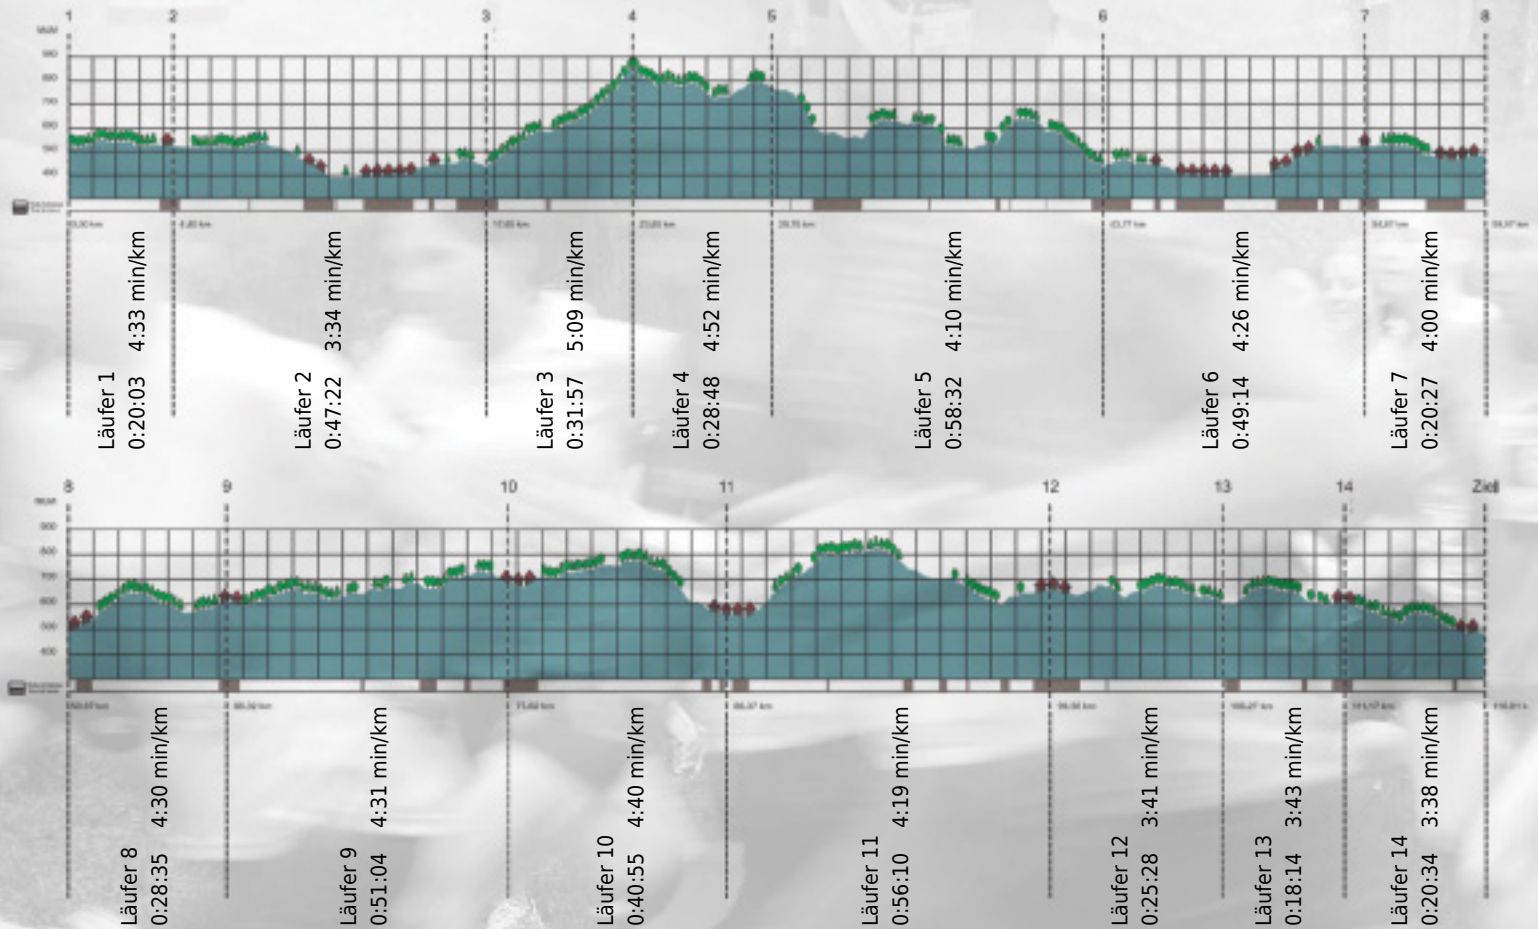

URKUNDE

Platz gesamt: 25

Platz Kategorie: 25

PSI 1

Kategorie: Schnelle

Laufzeit: 8:17:23 h (4:15 min/km / 14.09 km/h)

Sponsoren

ALSTOM