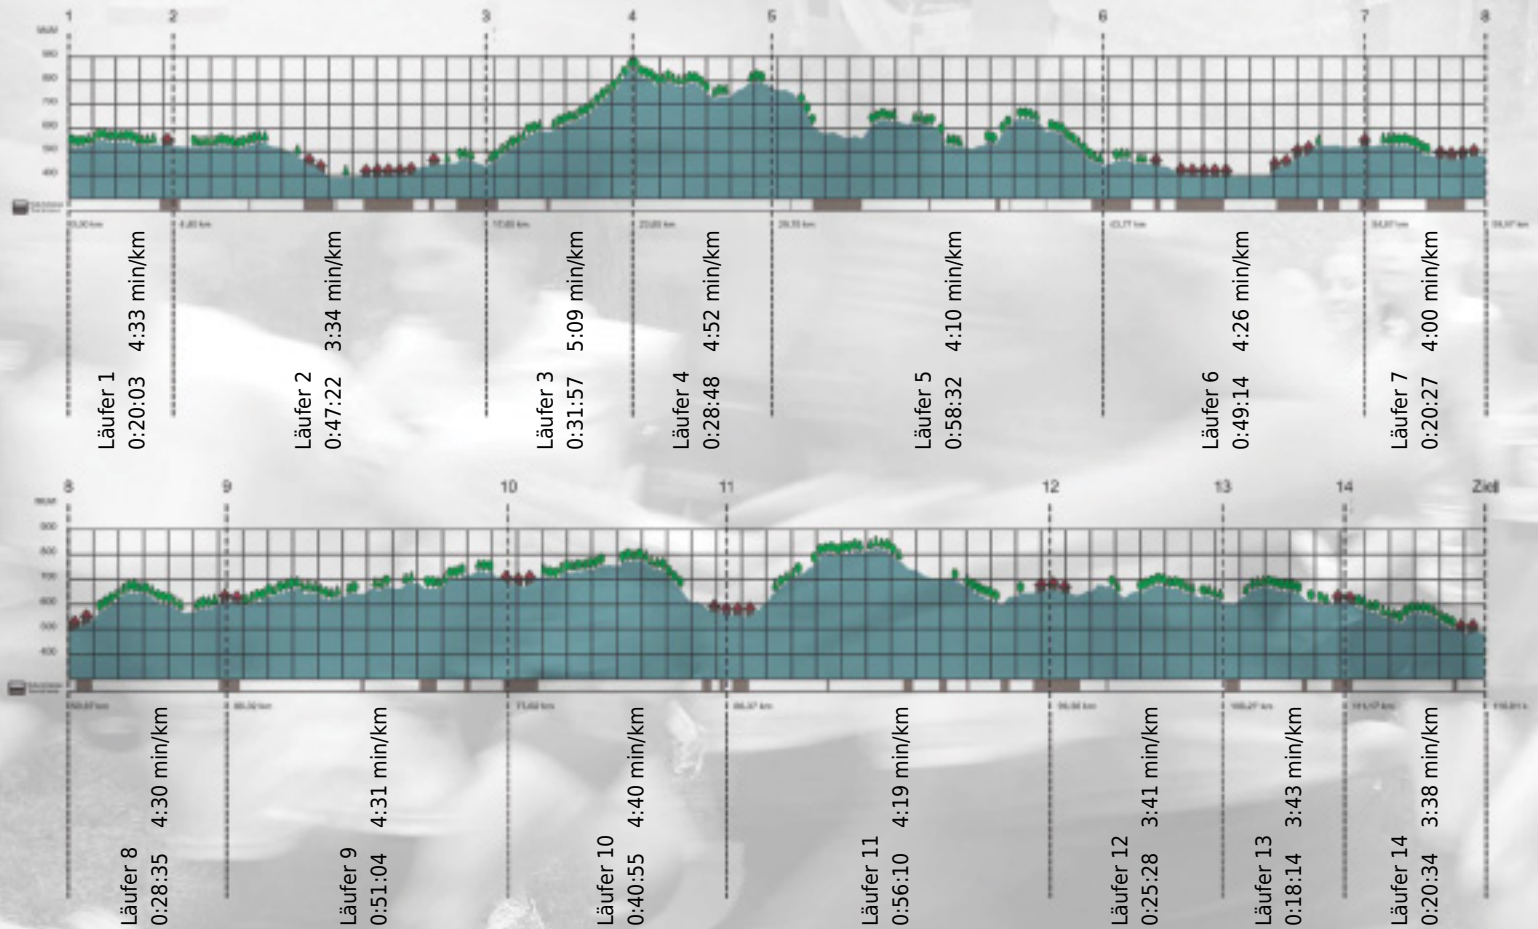

# URKUNDE

**Platz gesamt: 25**

**Platz Kategorie: 25**

## PSI 1

**Kategorie: Schnelle**

**Laufzeit: 8:17:23 h (4:15 min/km / 14.09 km/h)**

Sponsoren

ALSTOM

NZZ

Partner

Zürich den 09.Mai 2011