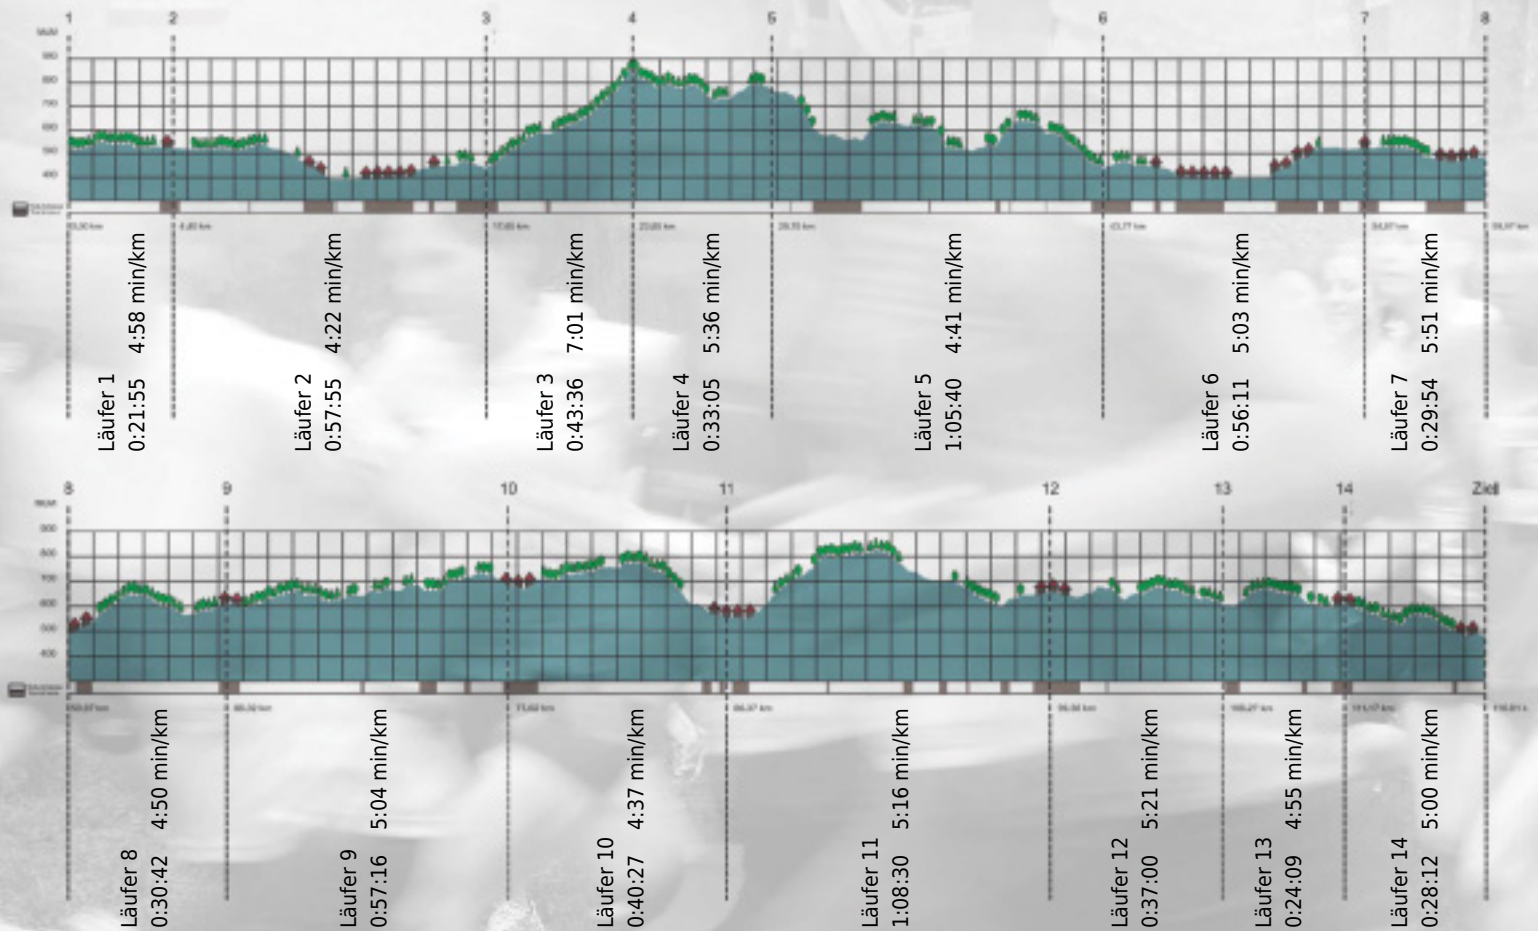

URKUNDE

Platz gesamt: 260

Platz Kategorie: 57

Diederich Country Club

Kategorie: Langsame

Laufzeit: 9:54:32 h (5:05 min/km / 11.79 km/h)

Sponsoren

Partner