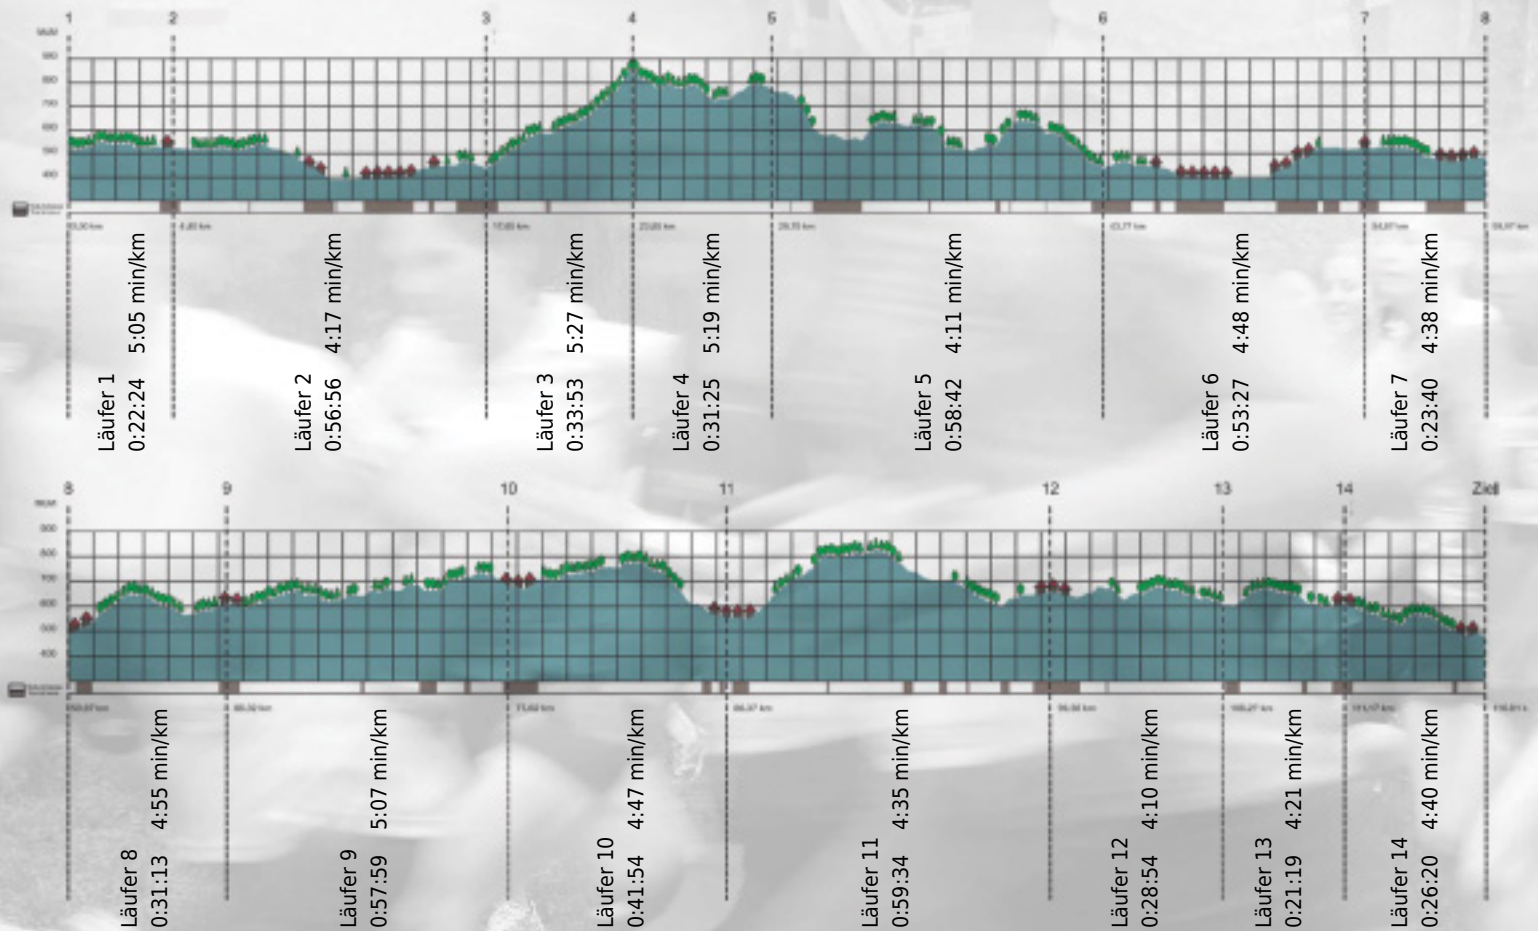

# URKUNDE

**Platz gesamt: 72**

**Platz Kategorie: 67**

## Rasendi Wildsäu

**Kategorie: Schnelle**

**Laufzeit: 9:07:40 h (4:41 min/km / 12.80 km/h)**

Sponsoren

ALSTOM

NZZ

Partner

Zürich den 09.Mai 2011