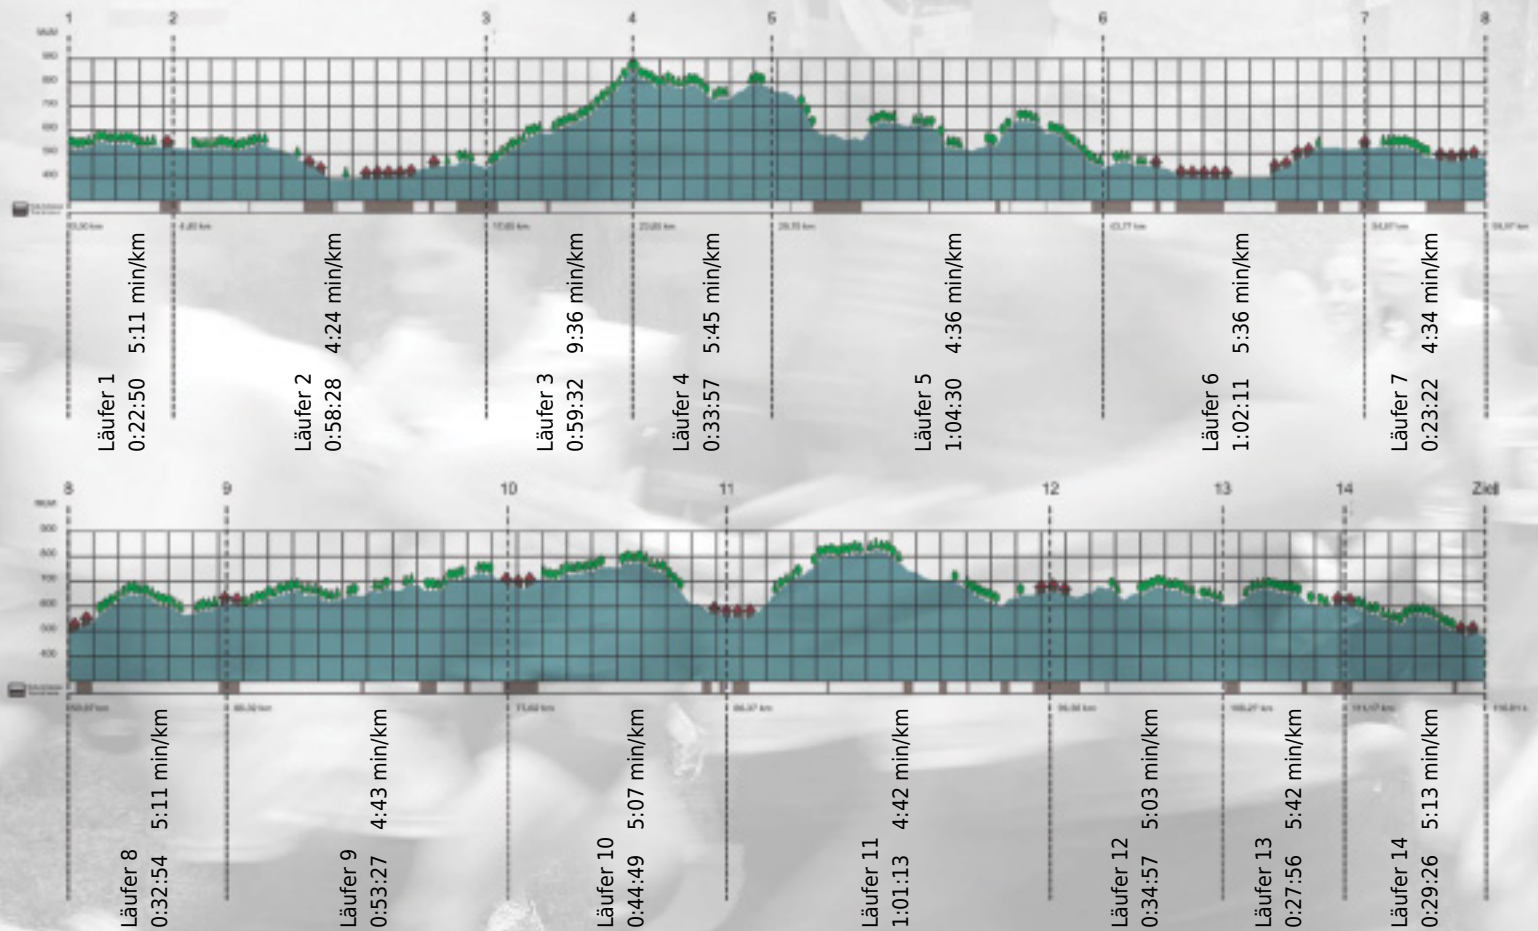

URKUNDE

Platz gesamt: 373

Platz Kategorie: 247

Rindenraser

Kategorie: Schnelle

Laufzeit: 10:09:32 h (5:13 min/km / 11.50 km/h)

Sponsoren

ALSTOM

NZZ

Partner

teEurope