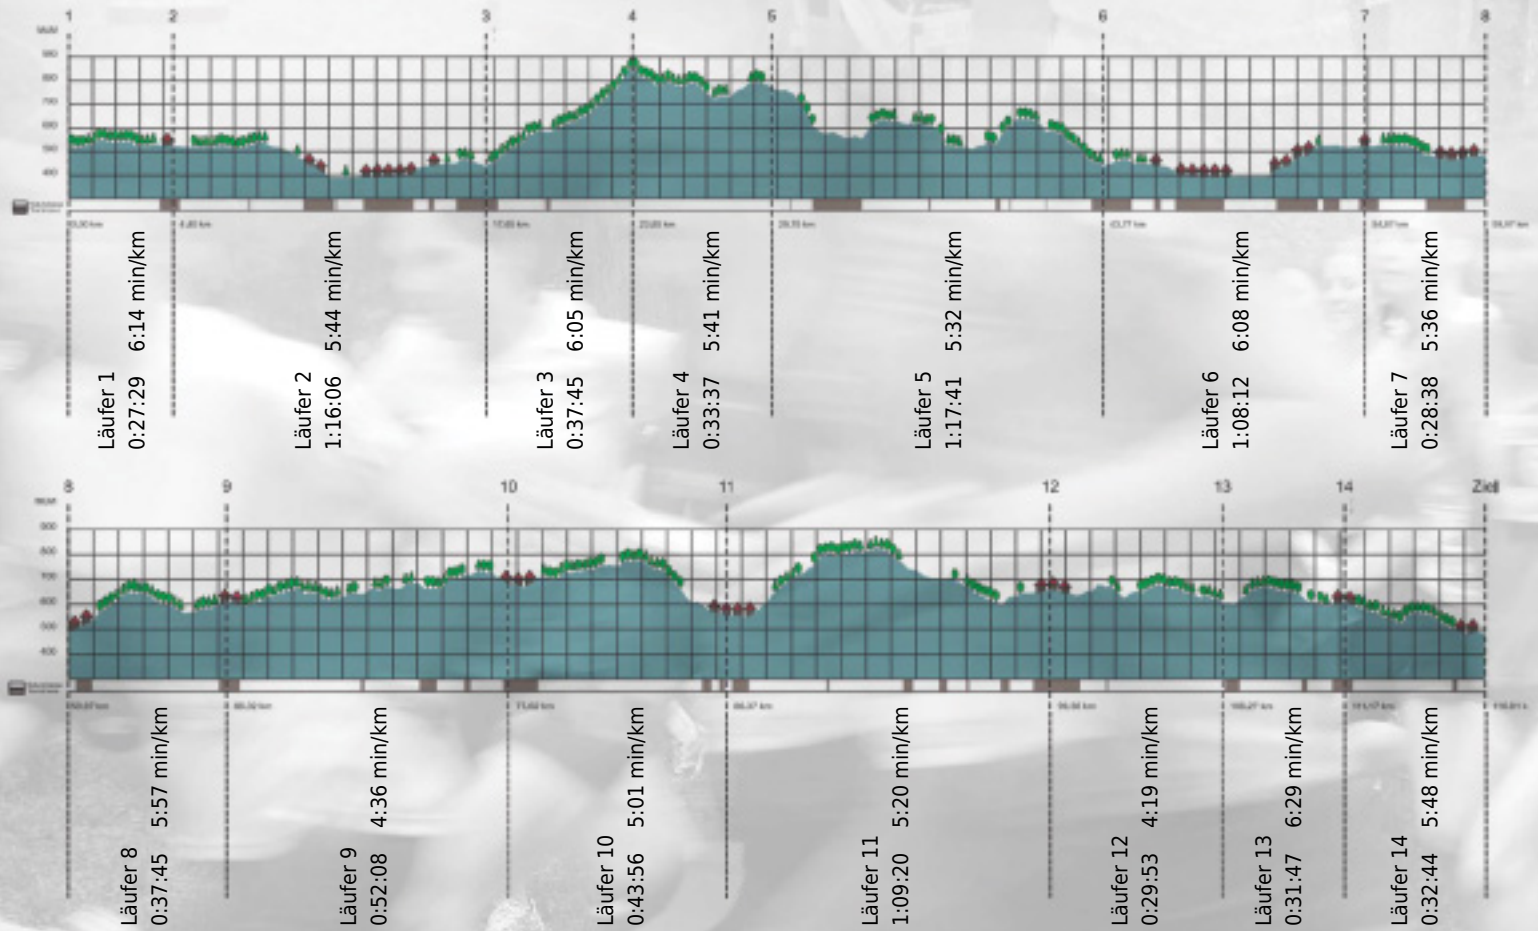

URKUNDE

Platz gesamt: 609

Platz Kategorie: 293

ZHAW ICBC 1

Kategorie: Schnelle

Laufzeit: 10:47:01 h (5:32 min/km / 10.83 km/h)

Sponsoren

ALSTOM