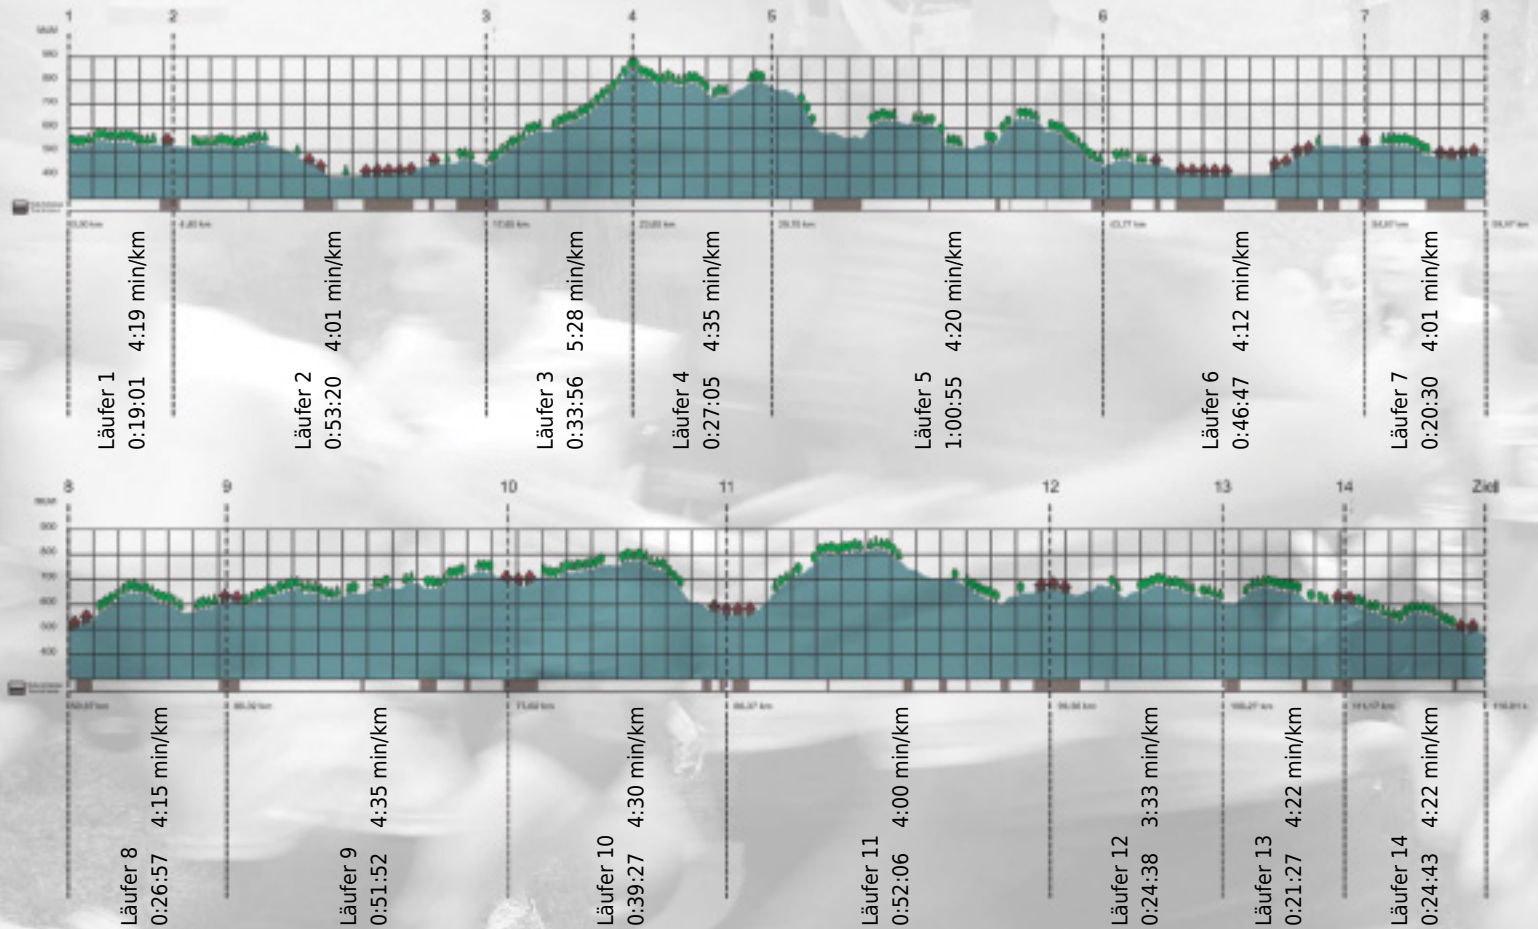

URKUNDE

Platz gesamt: 28

Platz Kategorie: 28

Kantonspolizei Zürich

Kategorie: Schnelle

Laufzeit: 8:22:44 h (4:18 min/km / 13.94 km/h)

Sponsoren

Partner