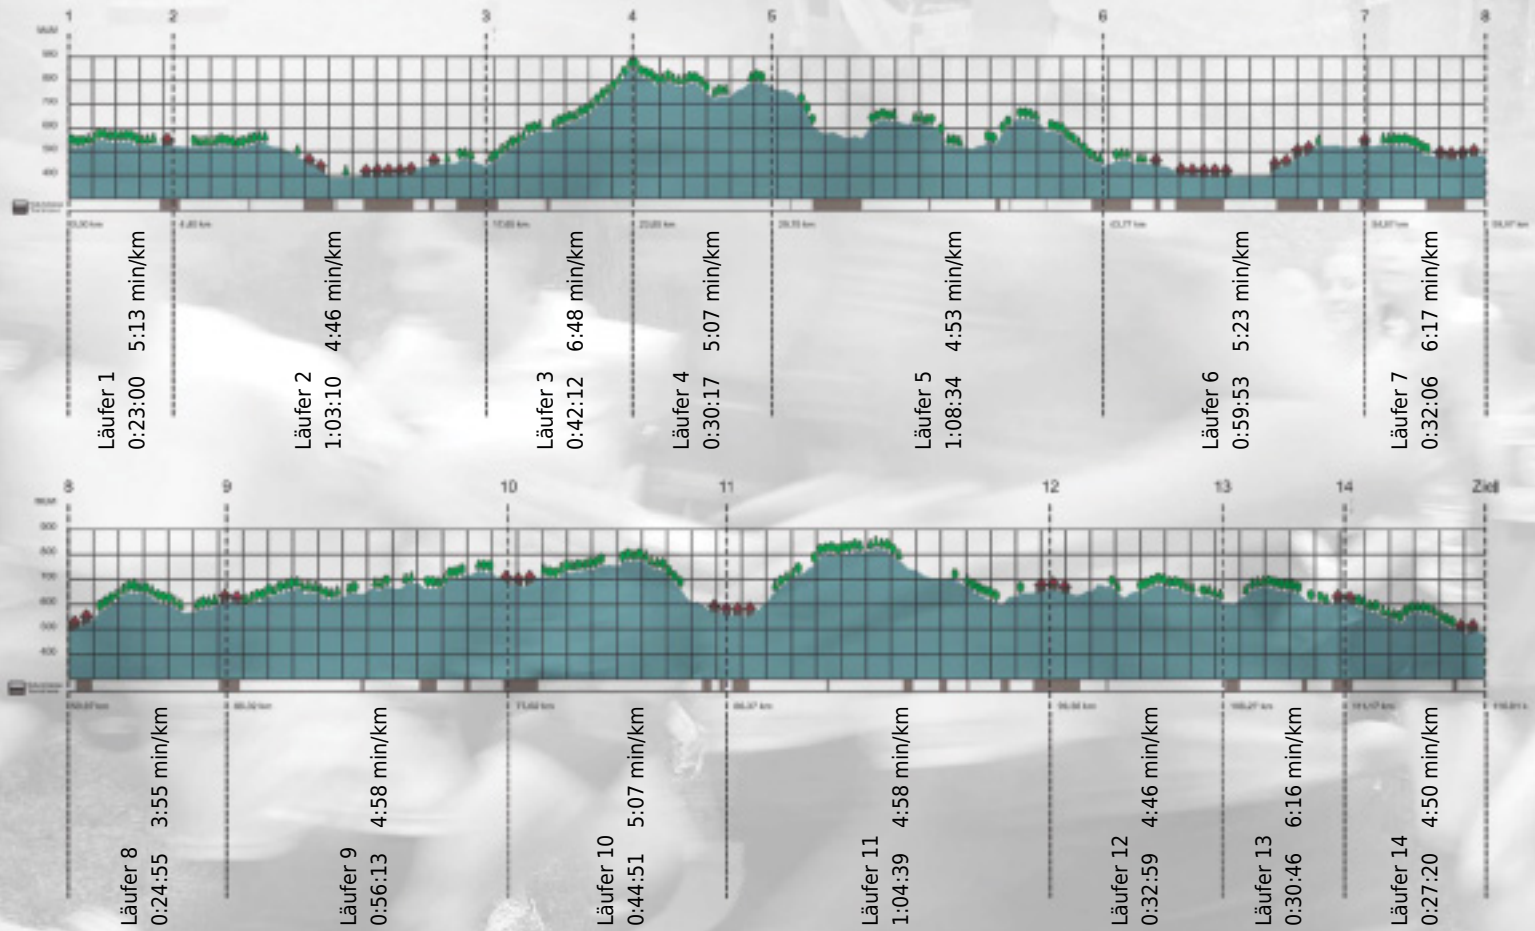

Stafette im
Grossraum
Zürich

GEDENKLAUF
WALTER HIEMEYER

URKUNDE

Platz gesamt: 310

Platz Kategorie: 223

Never too late

Kategorie: Schnelle

Laufzeit: 10:00:55 h (5:08 min/km / 11.66 km/h)