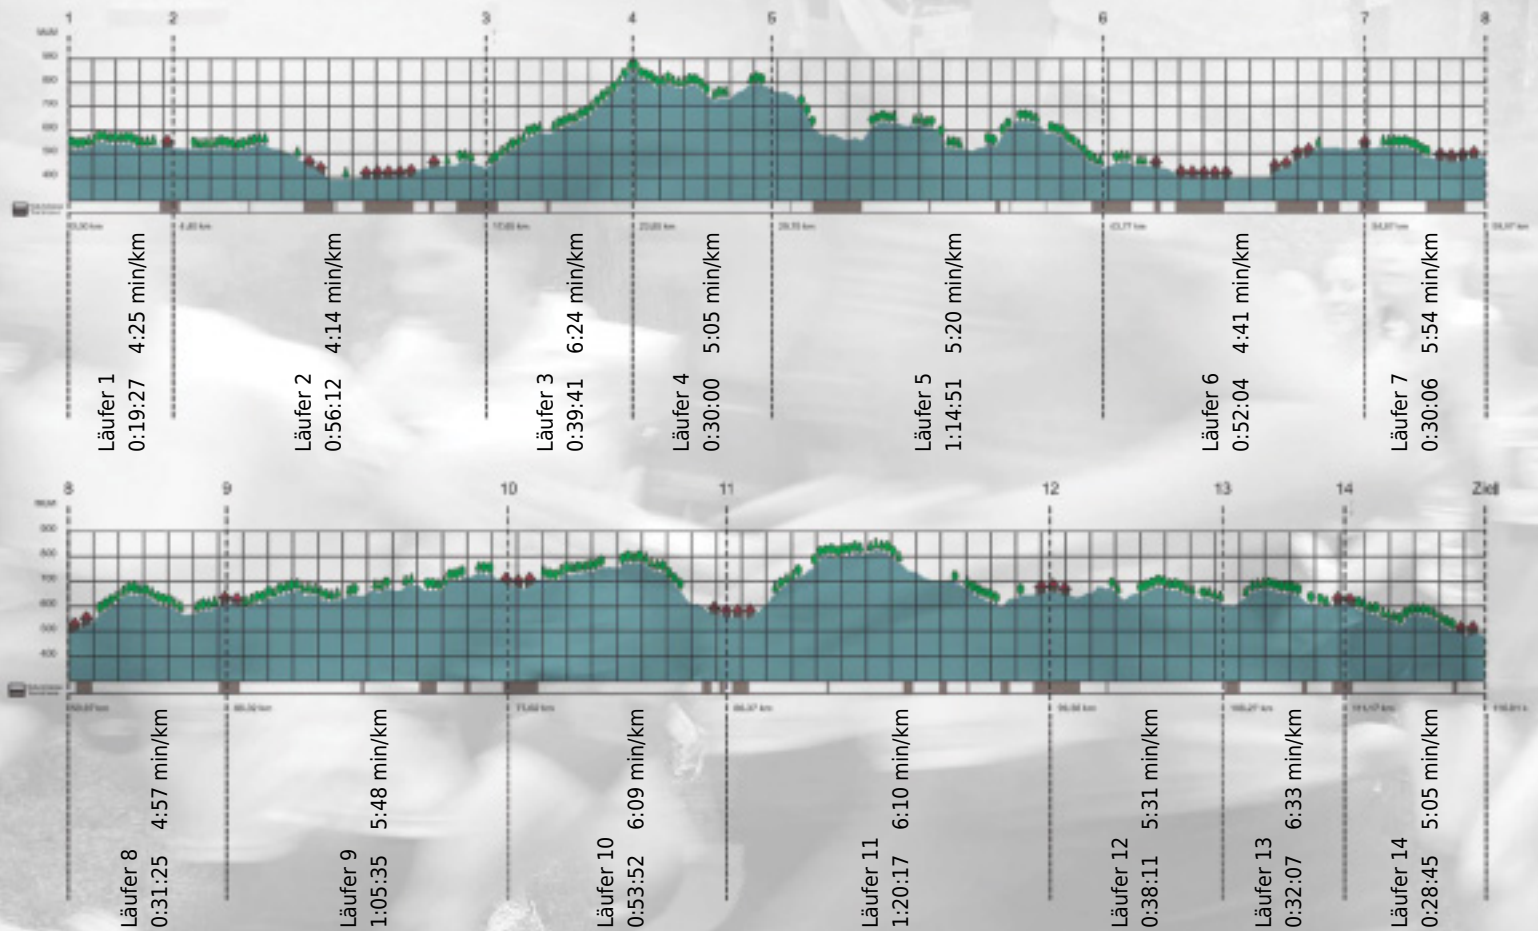

Stafette im
Grossraum
Zürich

GEDENKLAUF
WALTER HIEMEYER

URKUNDE

Platz gesamt: 524

Platz Kategorie: 242

Infinite Improbability Drive

Kategorie: Langsame

Laufzeit: 10:32:33 h (5:24 min/km / 11.08 km/h)