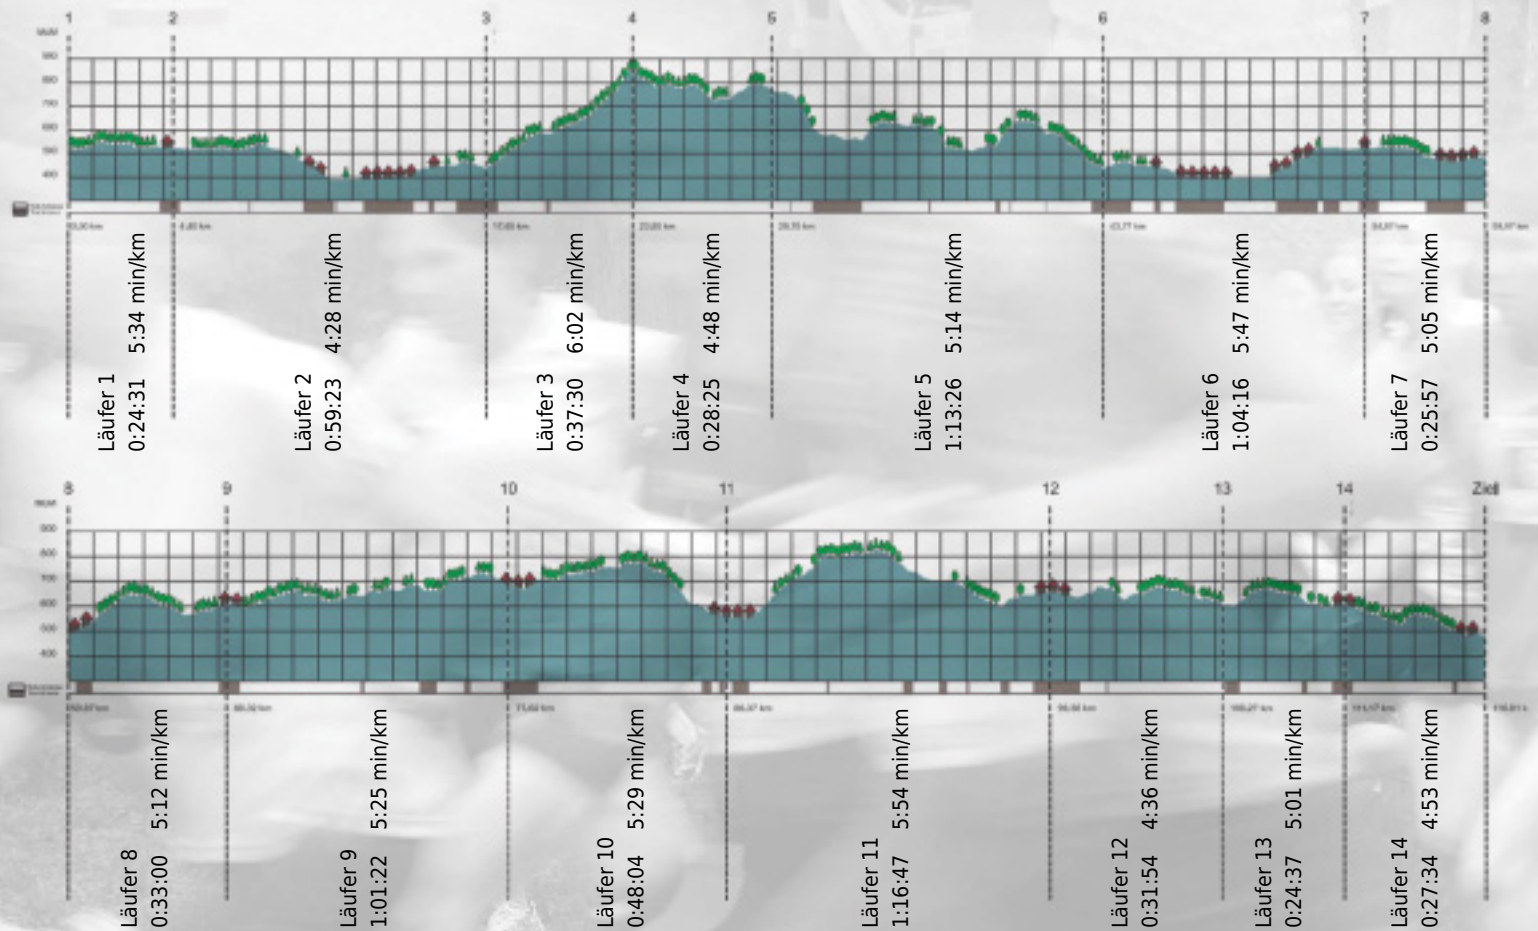

URKUNDE

Platz gesamt: 412

Platz Kategorie: 152

Kaefeli und Schnaepfli

Kategorie: Langsame

Laufzeit: 10:16:46 h (5:16 min/km / 11.36 km/h)

Sponsoren

ALSTOM