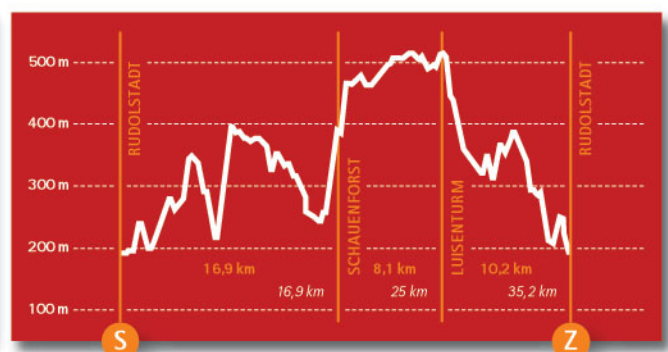

## 2. SCHILLER-STAFFELLAUF-2010

28.08.2010  
WWW.SCHILLER-STAFFEL-LAUF.DE

**Schillerwanderung 11.90 km**

**Eger, Gregor**

Sport Schart

**Laufzeit: 01:46:55 h (6,68 km/h)**

**Leistungswert: 79 Punkte**

**Herzlichen Glückwunsch!**