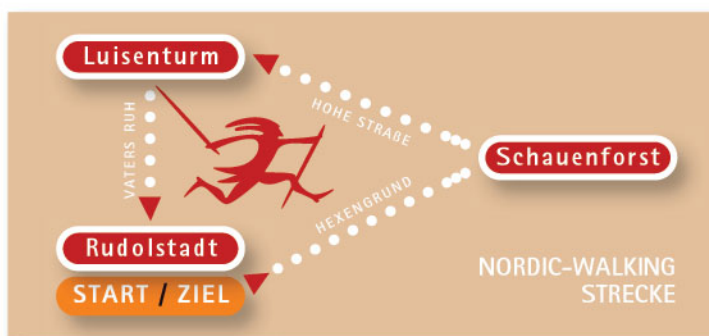

U R K U N D E

2. SCHILLER-STAFFELLAUF-2010

28.08.2010
WWW.SCHILLER-STAFFEL-LAUF.DE

Schillerwanderung 11.90 km

Eger, Gregor

Sport Schart

Laufzeit: 01:46:55 h (6,68 km/h)

Leistungswert: 79 Punkte