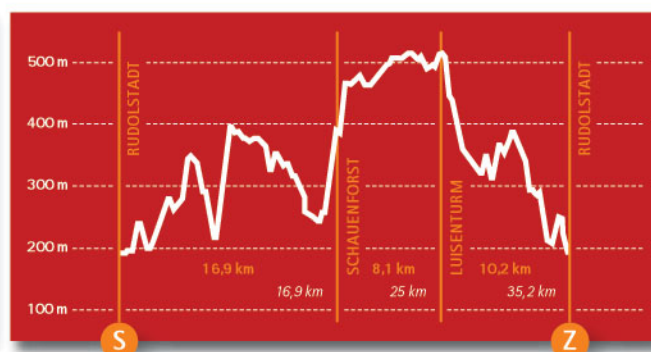

U R K U N D E

2. SCHILLER-STAFFELLAUF-2010

28.08.2010
WWW.SCHILLER-STAFFEL-LAUF.DE

Schillerwanderung 11.90 km

Eger, Gregor

Sport Schart

Laufzeit: 01:46:55 h (6,68 km/h)

Leistungswert: 79 Punkte