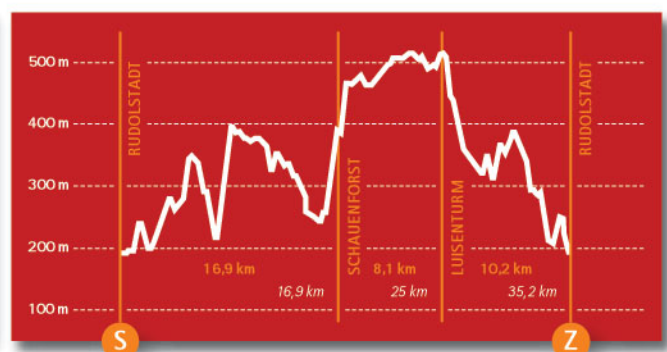

U R K U N D E

2. SCHILLER-STAFFELLAUF-2010

28.08.2010
WWW.SCHILLER-STAFFEL-LAUF.DE

Nordic Walking 35.10 km

Schart, Peter

Sport-Schart

Laufzeit: 05:05:23 h (6,90 km/h)

Leistungswert: 242 Punkte