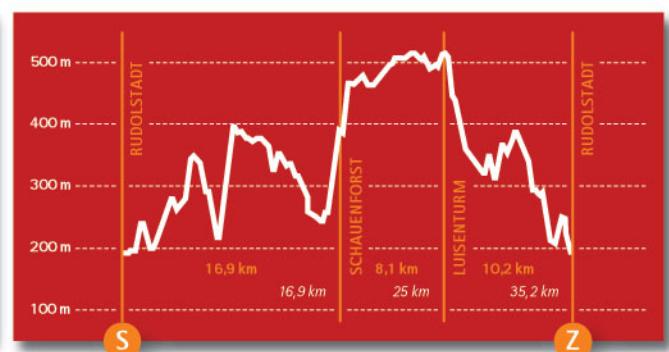

U R K U N D E

2. SCHILLER-STAFFELLAUF-2010

28.08.2010
WWW.SCHILLER-STAFFEL-LAUF.DE

Nordic Walking 35.10 km

Schart, Peter

Sport-Schart

Laufzeit: 05:05:23 h (6,90 km/h)

Leistungswert: 242 Punkte