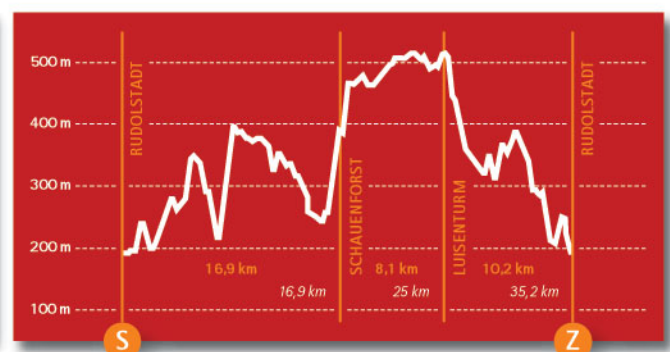

U R K U N D E

2. SCHILLER-STAFFELLAUF-2010

28.08.2010
WWW.SCHILLER-STAFFEL-LAUF.DE

Nordic Walking 35.10 km

Schart, Peter

Sport-Schart

Laufzeit: 05:05:23 h (6,90 km/h)

Leistungswert: 242 Punkte