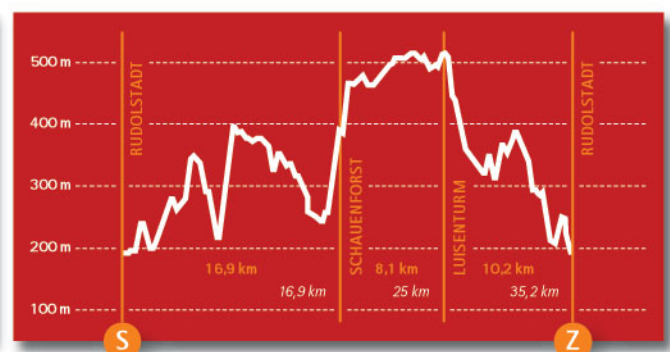

## 2. SCHILLER-STAFFELLAUF-2010

28.08.2010  
WWW.SCHILLER-STAFFEL-LAUF.DE

**Nordic Walking 35.10 km**

***Färber, Detlef***

Bocka

**Laufzeit: 06:16:32 h (5,59 km/h)**

**Leistungswert: 196 Punkte**

***Herzlichen Glückwunsch!***