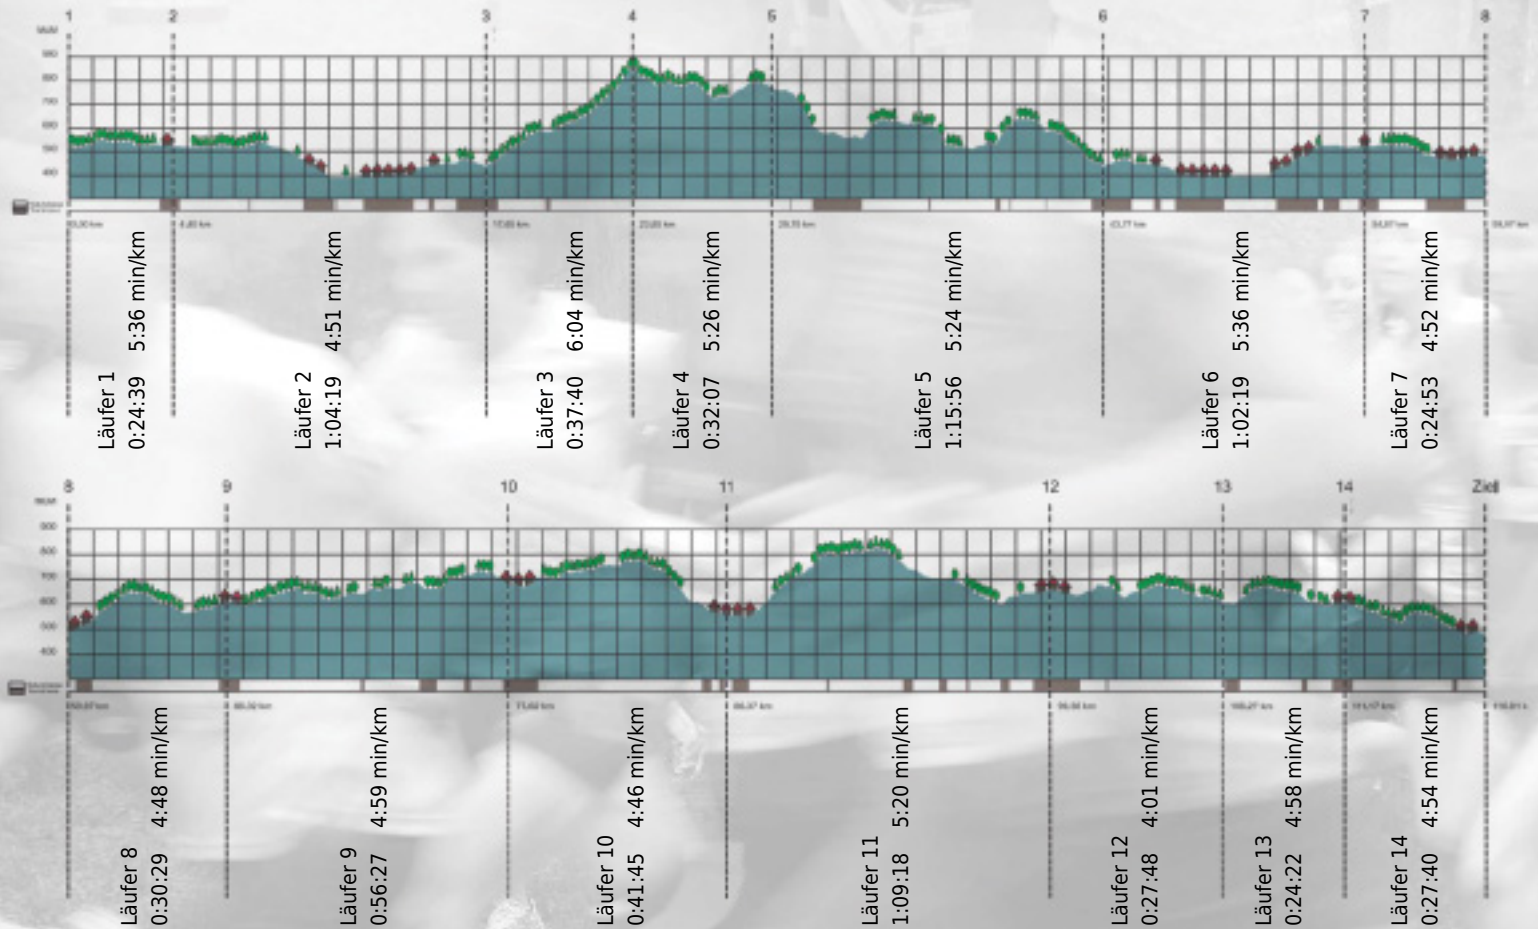

# URKUNDE

**Platz gesamt: 299**

**Platz Kategorie: 82**

## PC-Pläuschler

**Kategorie: Langsame**

**Laufzeit: 9:59:42 h (5:08 min/km / 11.61 km/h)**

Sponsoren

ALSTOM

NZZ

Partner