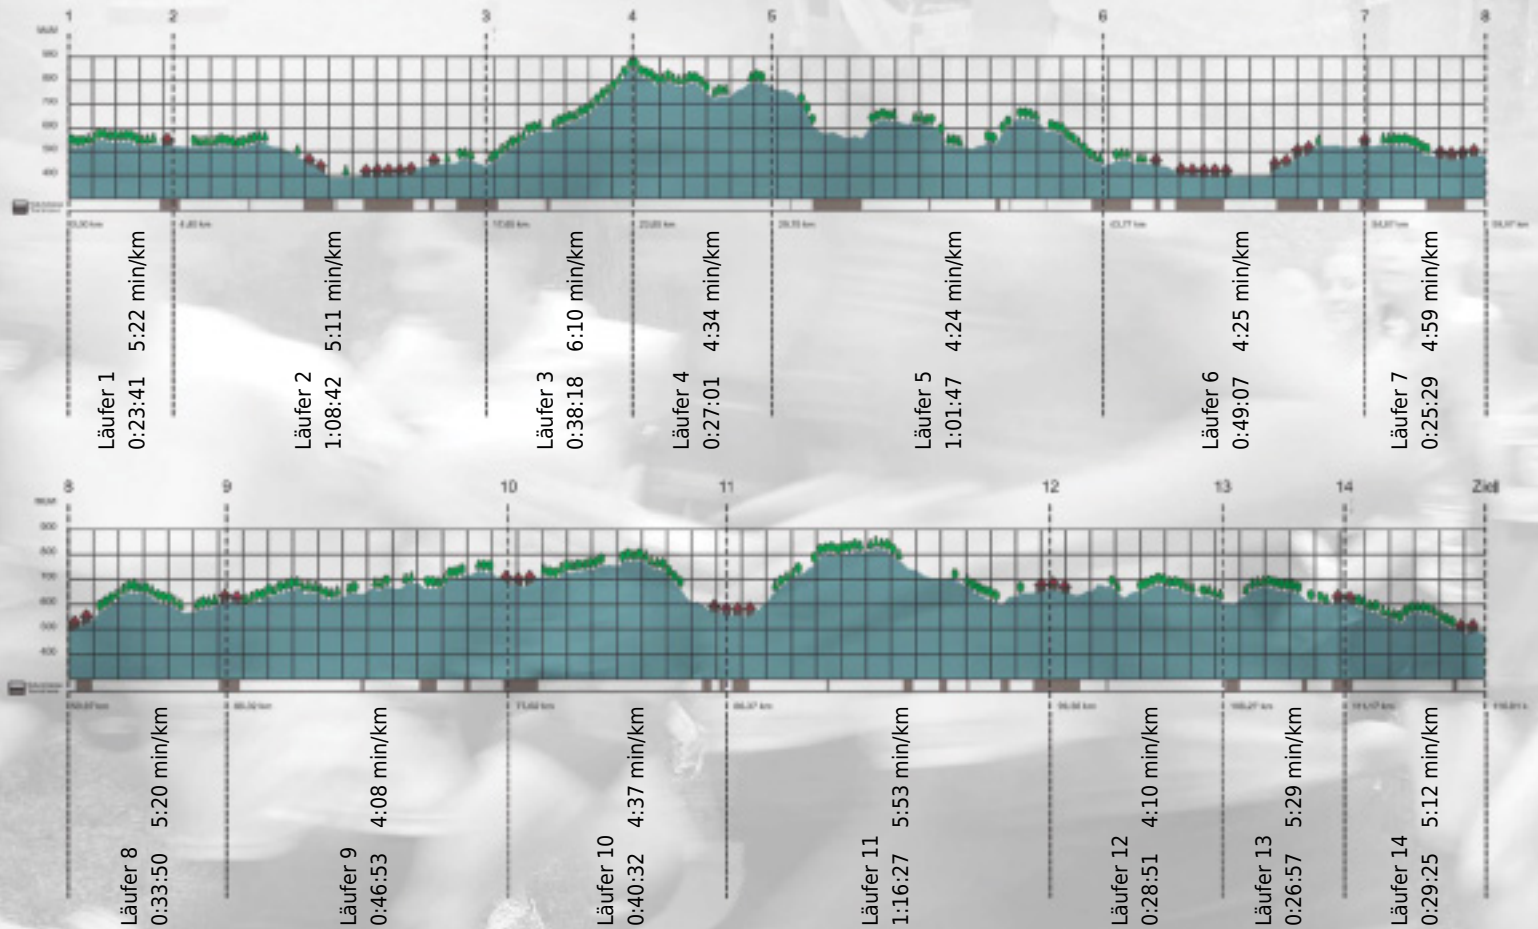

URKUNDE

Platz gesamt: 168

Platz Kategorie: 19

Captain Gu

Kategorie: Langsame

Laufzeit: 9:37:00 h (4:56 min/km / 12.15 km/h)

Sponsoren

ALSTOM