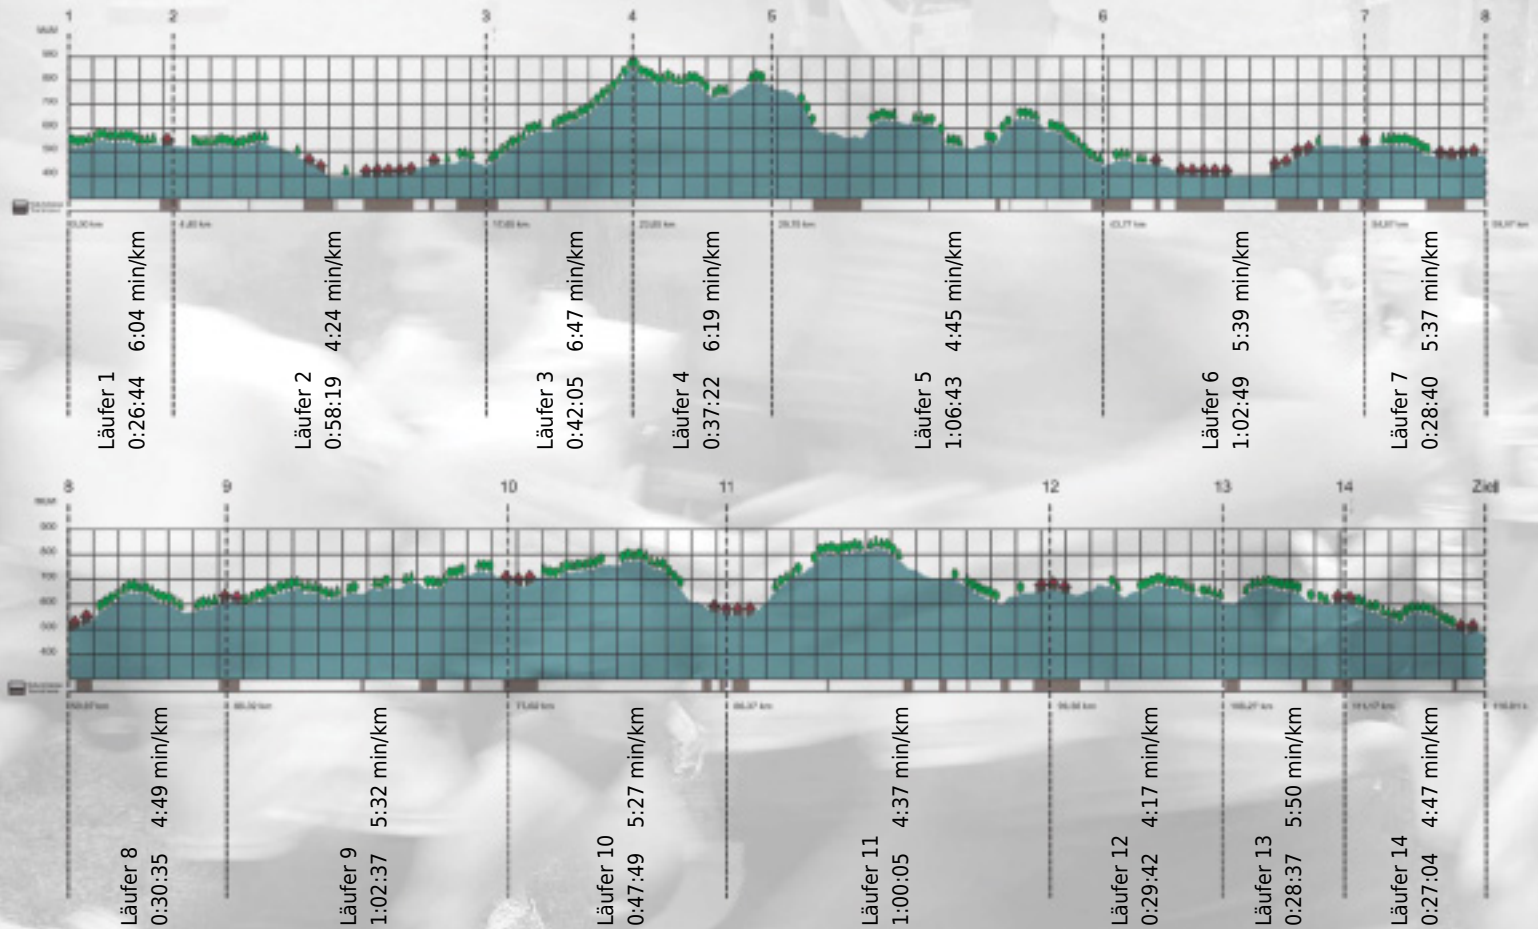

# URKUNDE

**Platz gesamt: 369**

**Platz Kategorie: 123**

## Schildkrötenexpress

**Kategorie: Langsame**

**Laufzeit: 10:09:11 h (5:12 min/km / 11.43 km/h)**

Sponsoren

Partner