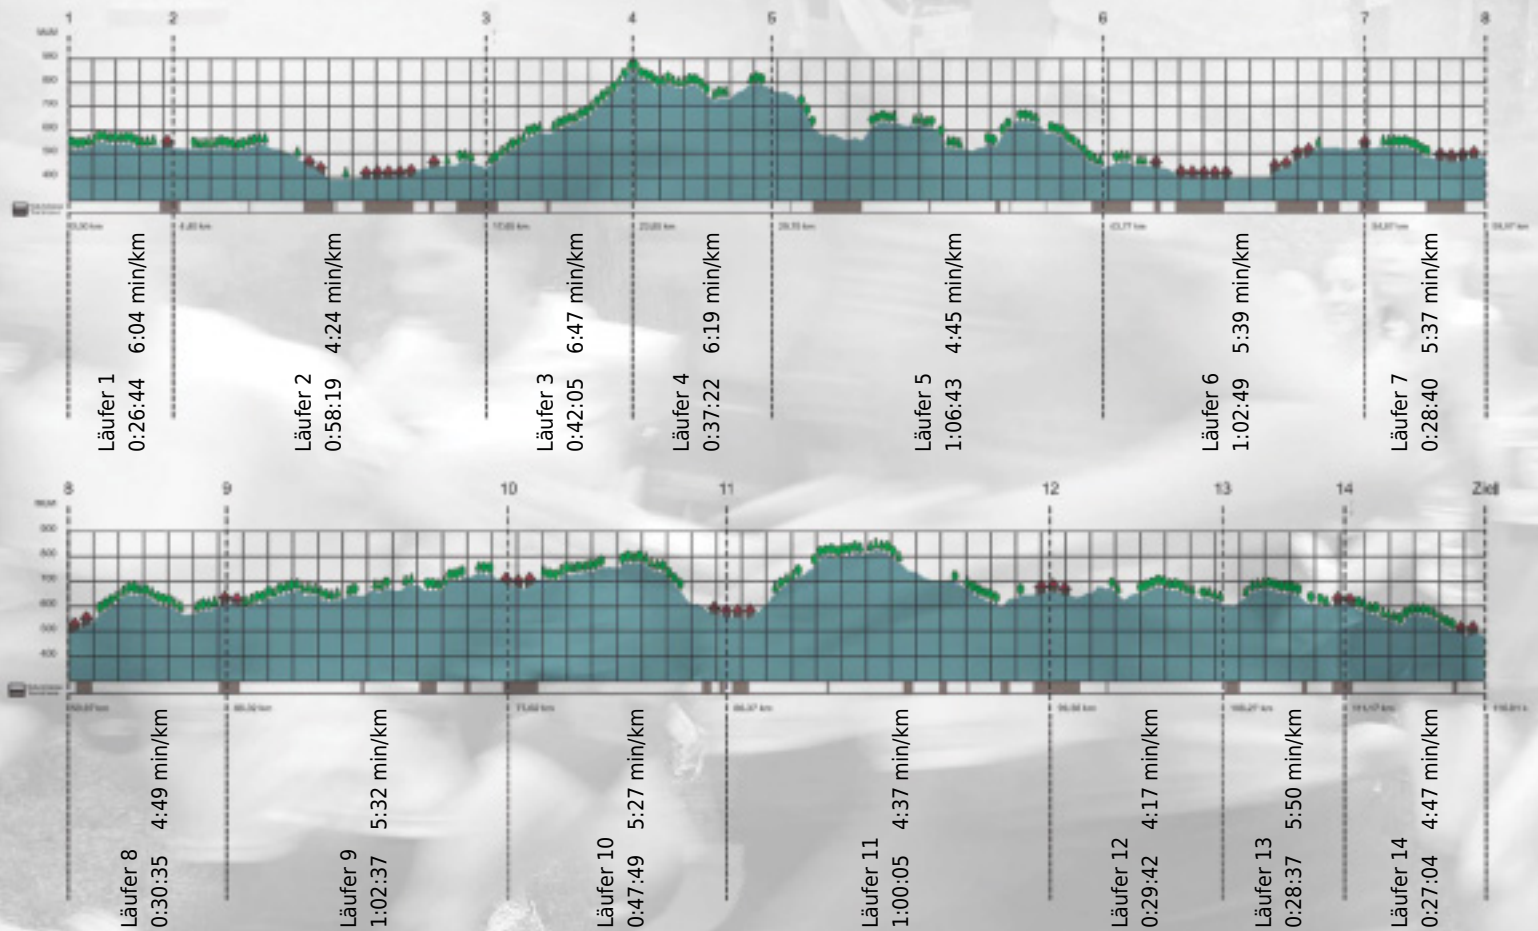

URKUNDE

Platz gesamt: 369

Platz Kategorie: 123

Schildkrötenexpress

Kategorie: Langsame

Laufzeit: 10:09:11 h (5:12 min/km / 11.50 km/h)

Sponsoren

ALSTOM