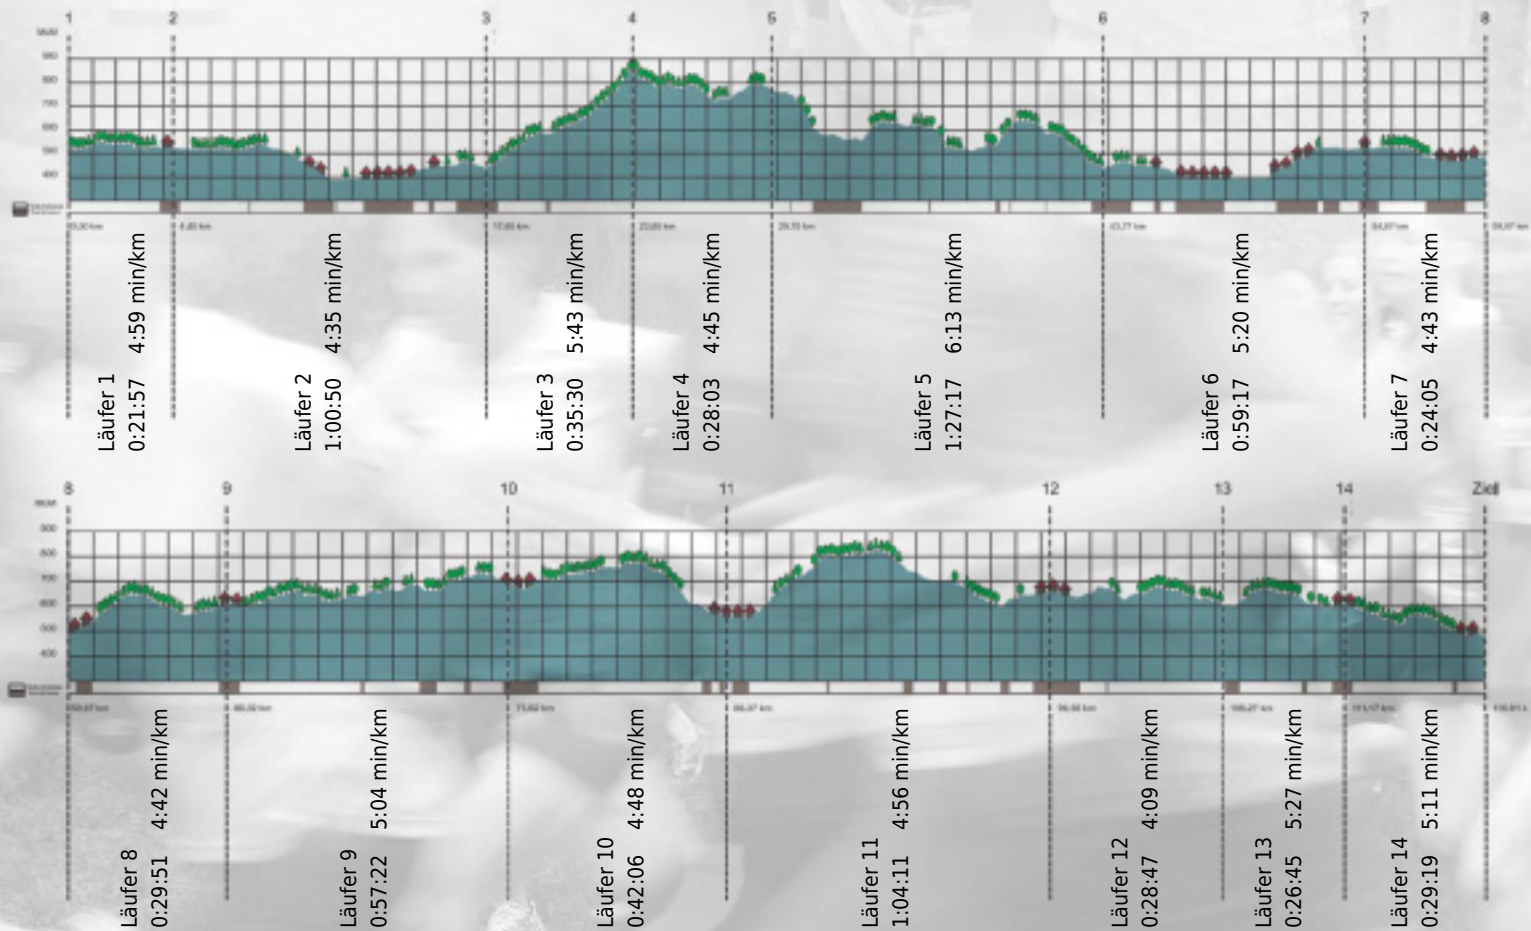

URKUNDE

Platz gesamt: 269

Platz Kategorie: 62

UWImaltiv

Kategorie: Langsame

Laufzeit: 9:55:20 h (5:05 min/km / 11.69 km/h)

Sponsoren

Partner