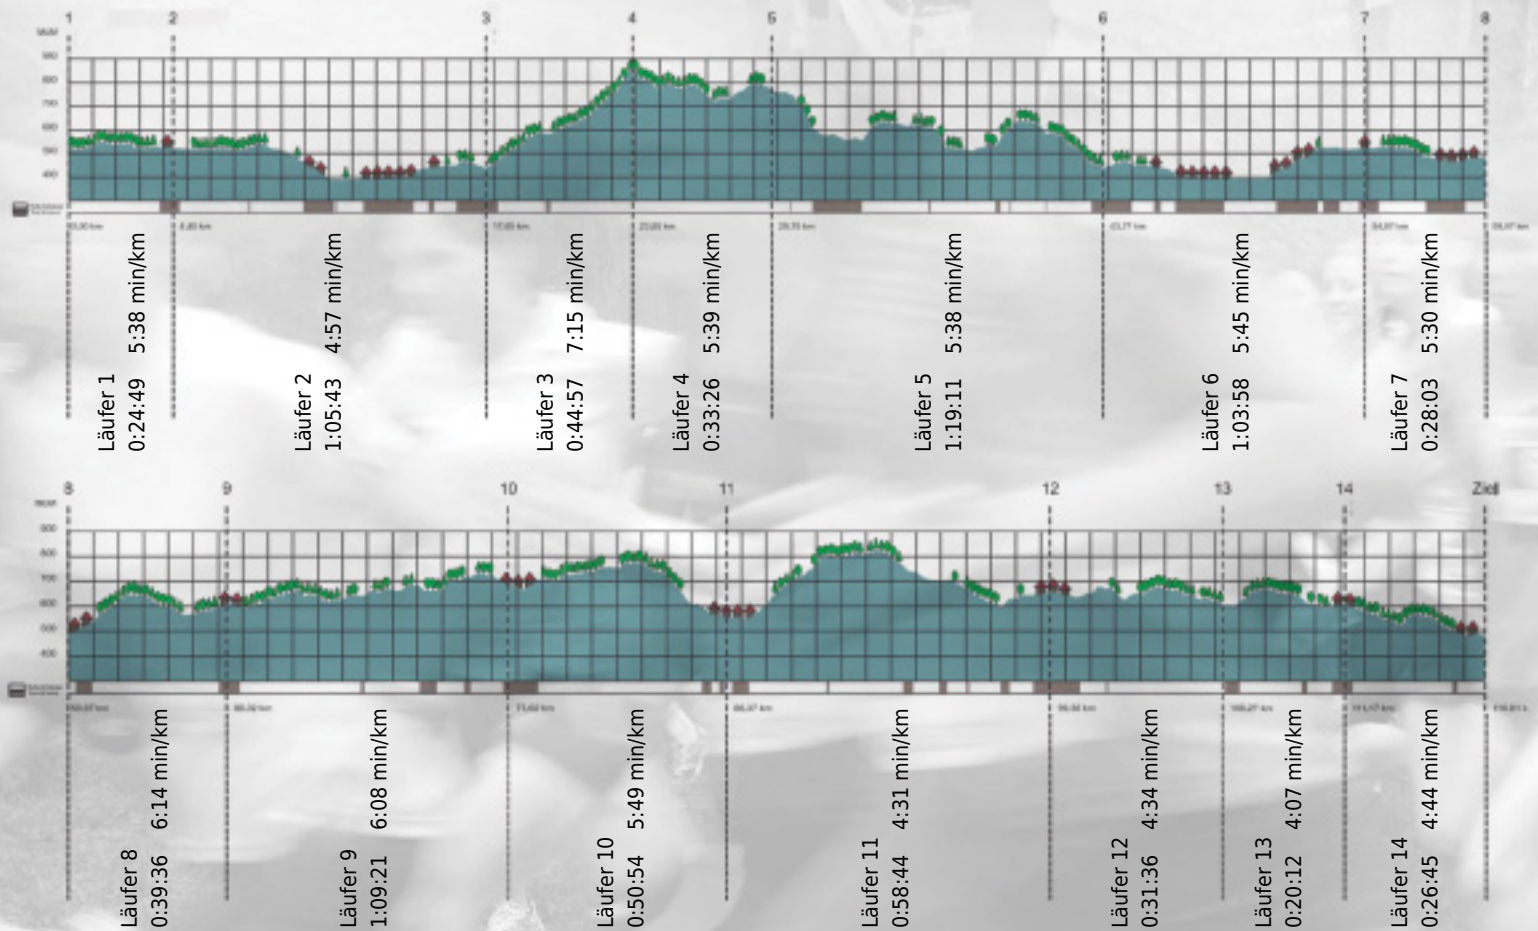

# URKUNDE

**Platz gesamt: 557**

**Platz Kategorie: 269**

## Uwisel

**Kategorie: Langsame**

**Laufzeit: 10:37:15 h (5:27 min/km / 10.92 km/h)**

Sponsoren

ALSTOM

NZZ

Partner

Zürich den 09.Mai 2011