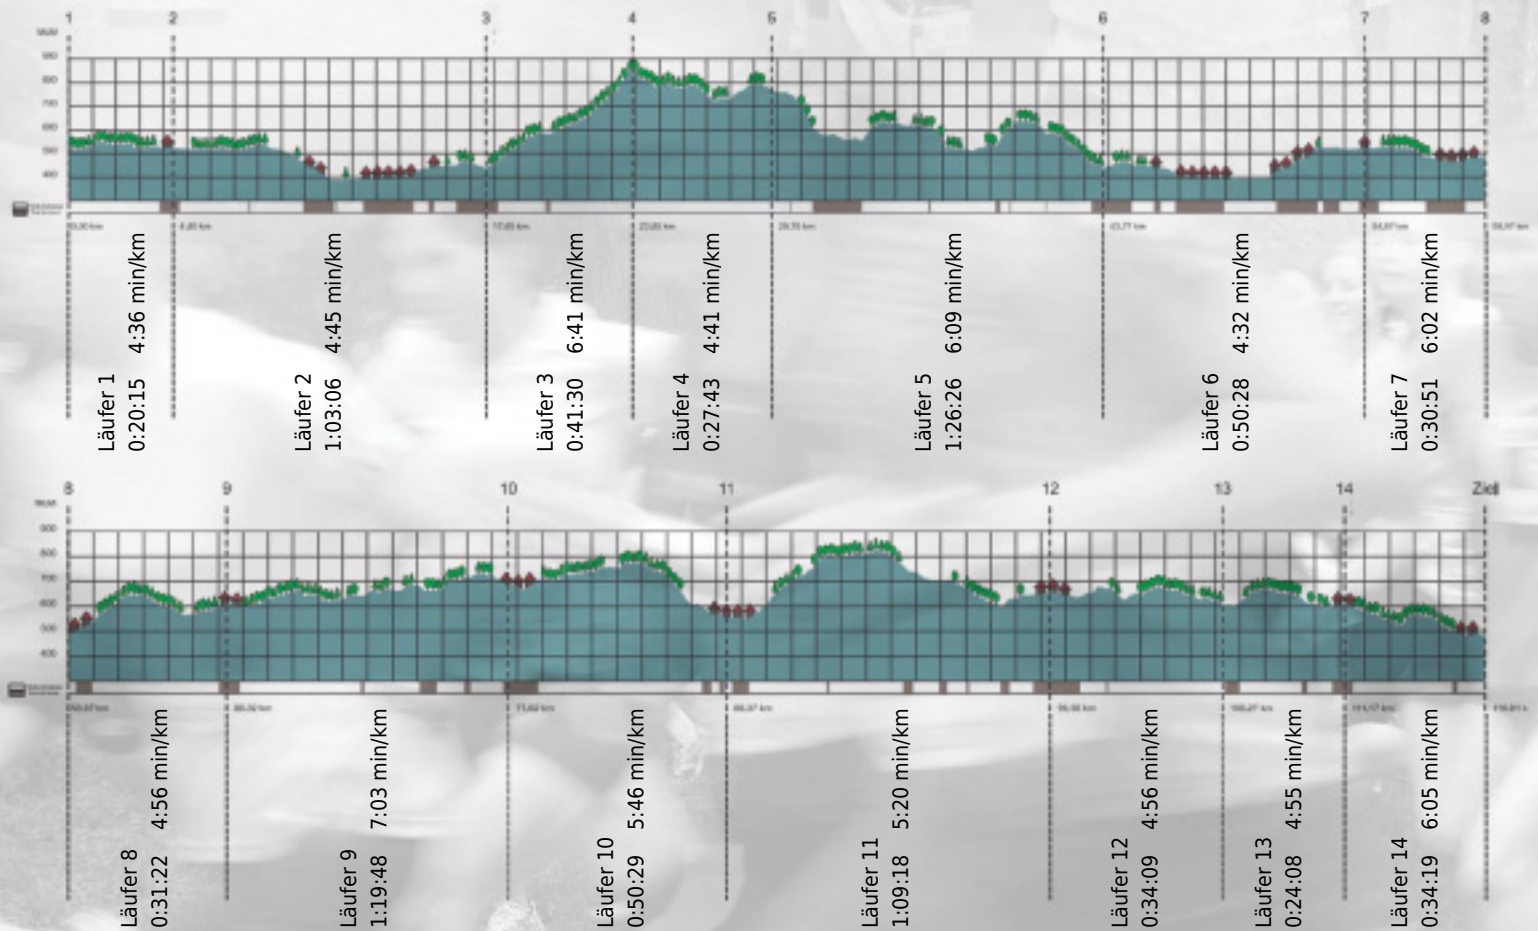

# URKUNDE

**Platz gesamt: 594**

**Platz Kategorie: 304**

**limited edition**

**Kategorie: Langsame**

**Laufzeit: 10:43:52 h (- min/km / - km/h)**

Sponsoren

Partner