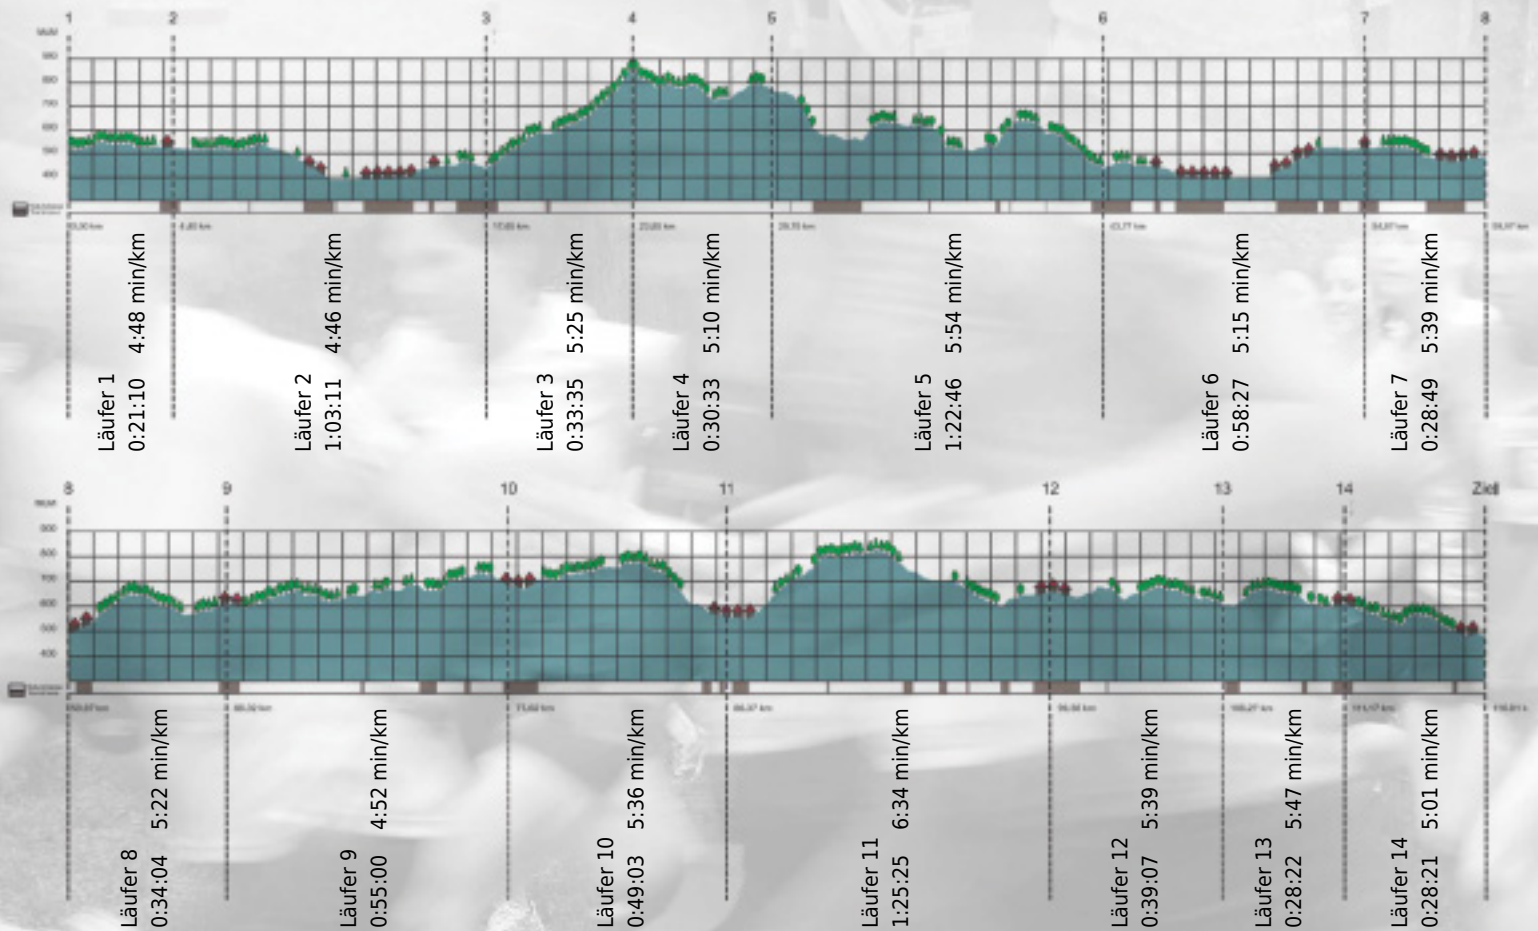

URKUNDE

Platz gesamt: 562

Platz Kategorie: 274

PHYSIO-logisch

Kategorie: Langsame

Laufzeit: 10:37:53 h (5:27 min/km / 10.91 km/h)

Sponsoren

ALSTOM