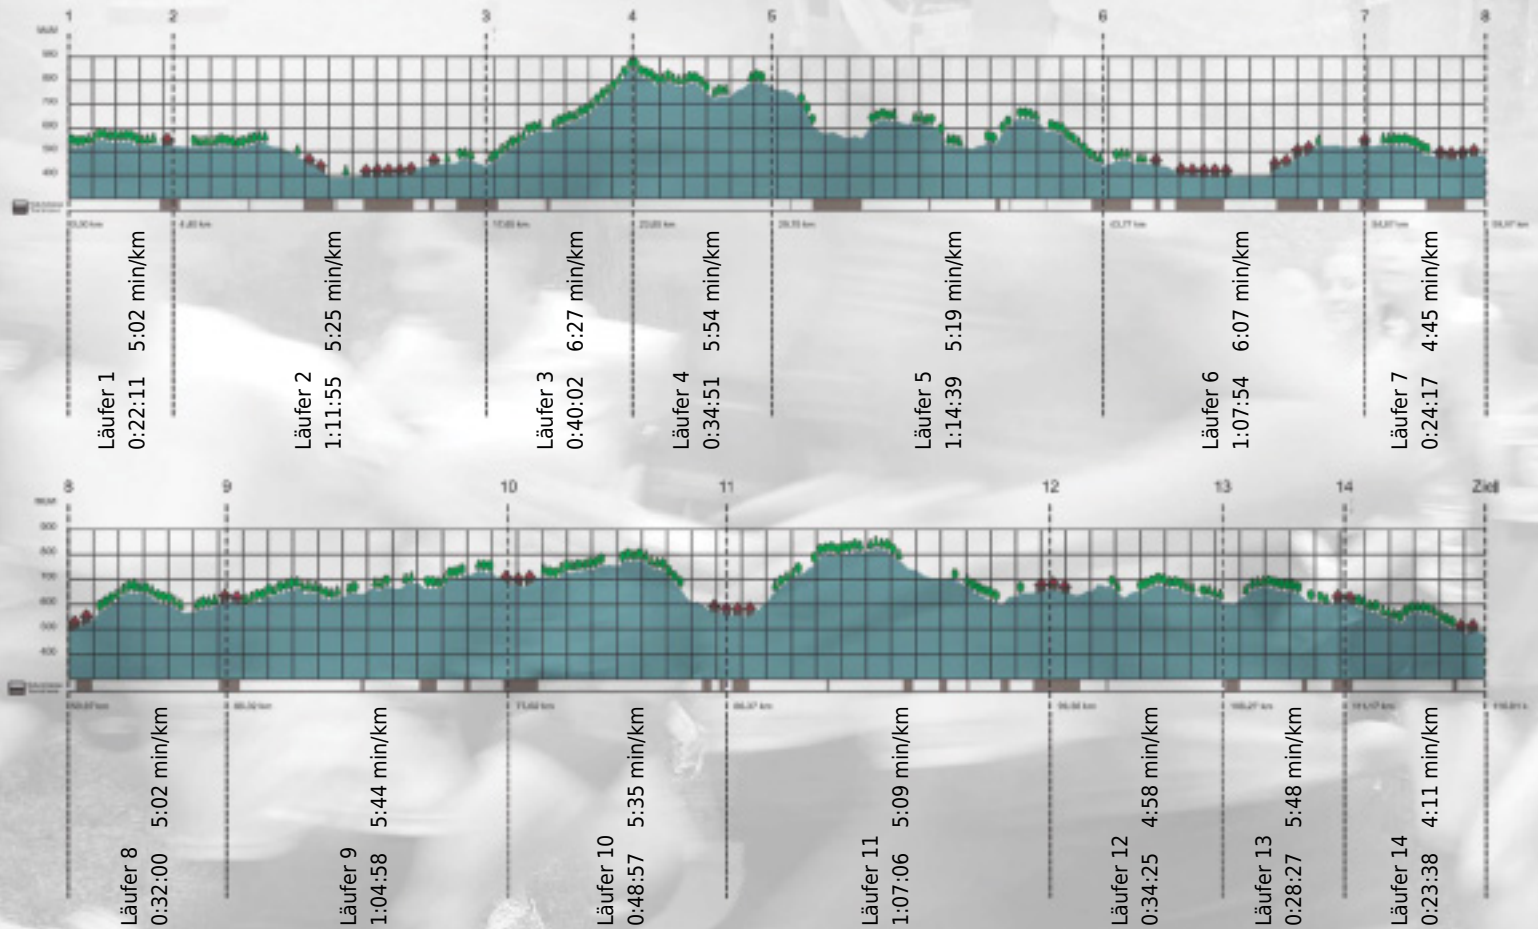

URKUNDE

Platz gesamt: 545

Platz Kategorie: 258

STRICKHOF 3

Kategorie: Langsame

Laufzeit: 10:35:20 h (5:26 min/km / 10.95 km/h)

Sponsoren

Partner