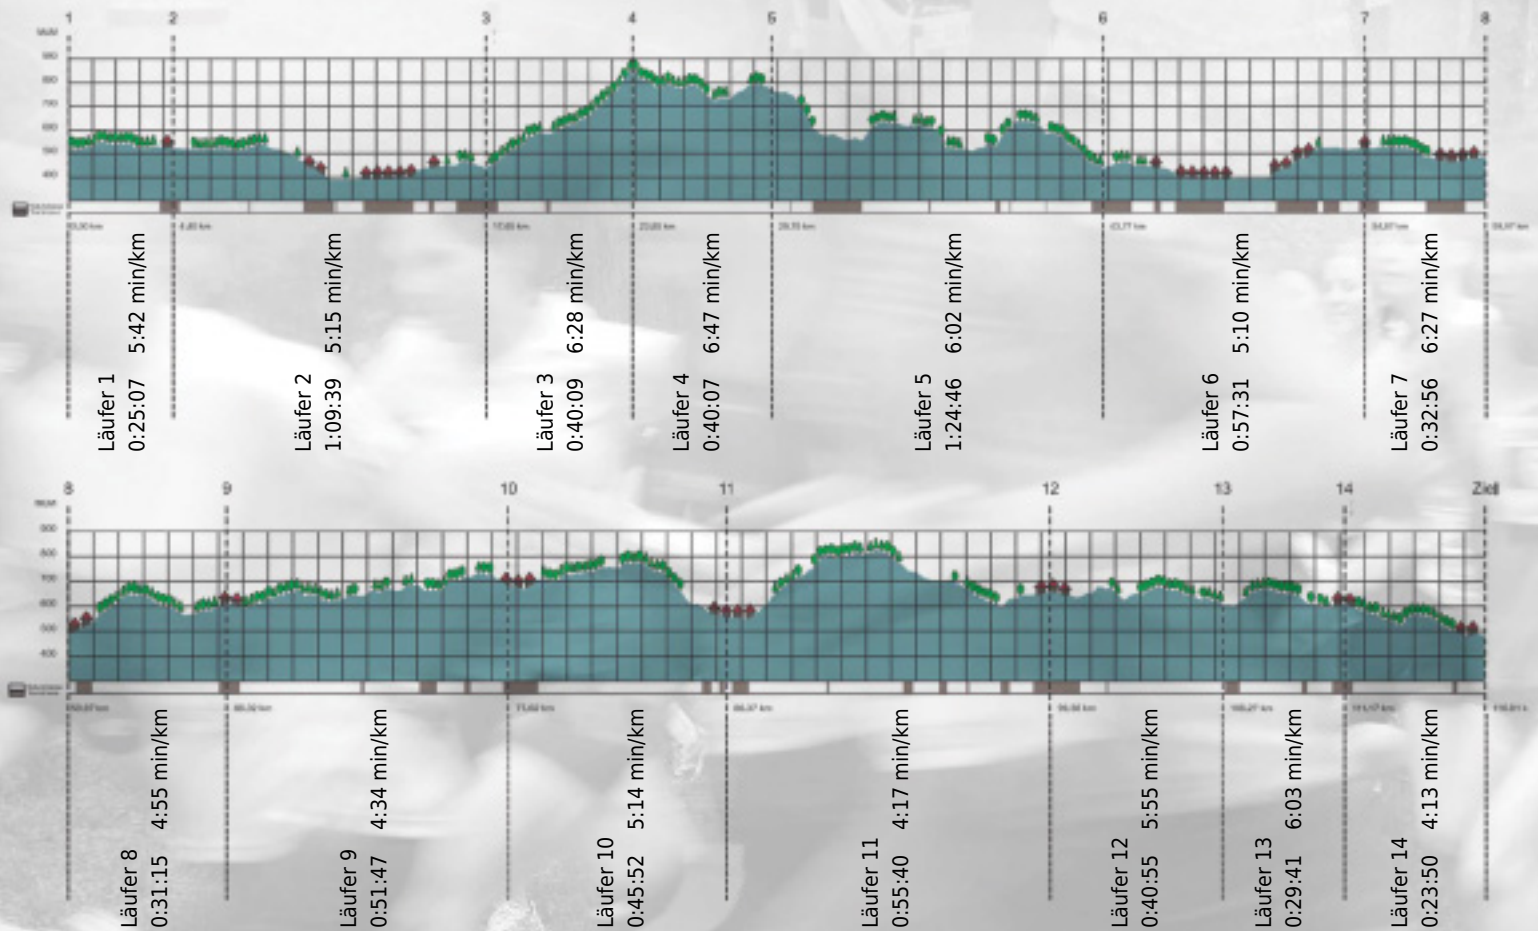

URKUNDE

Platz gesamt: 506

Platz Kategorie: 227

Strickhof Lernende

Kategorie: Langsame

Laufzeit: 10:29:15 h (- min/km / - km/h)

Sponsoren

Partner