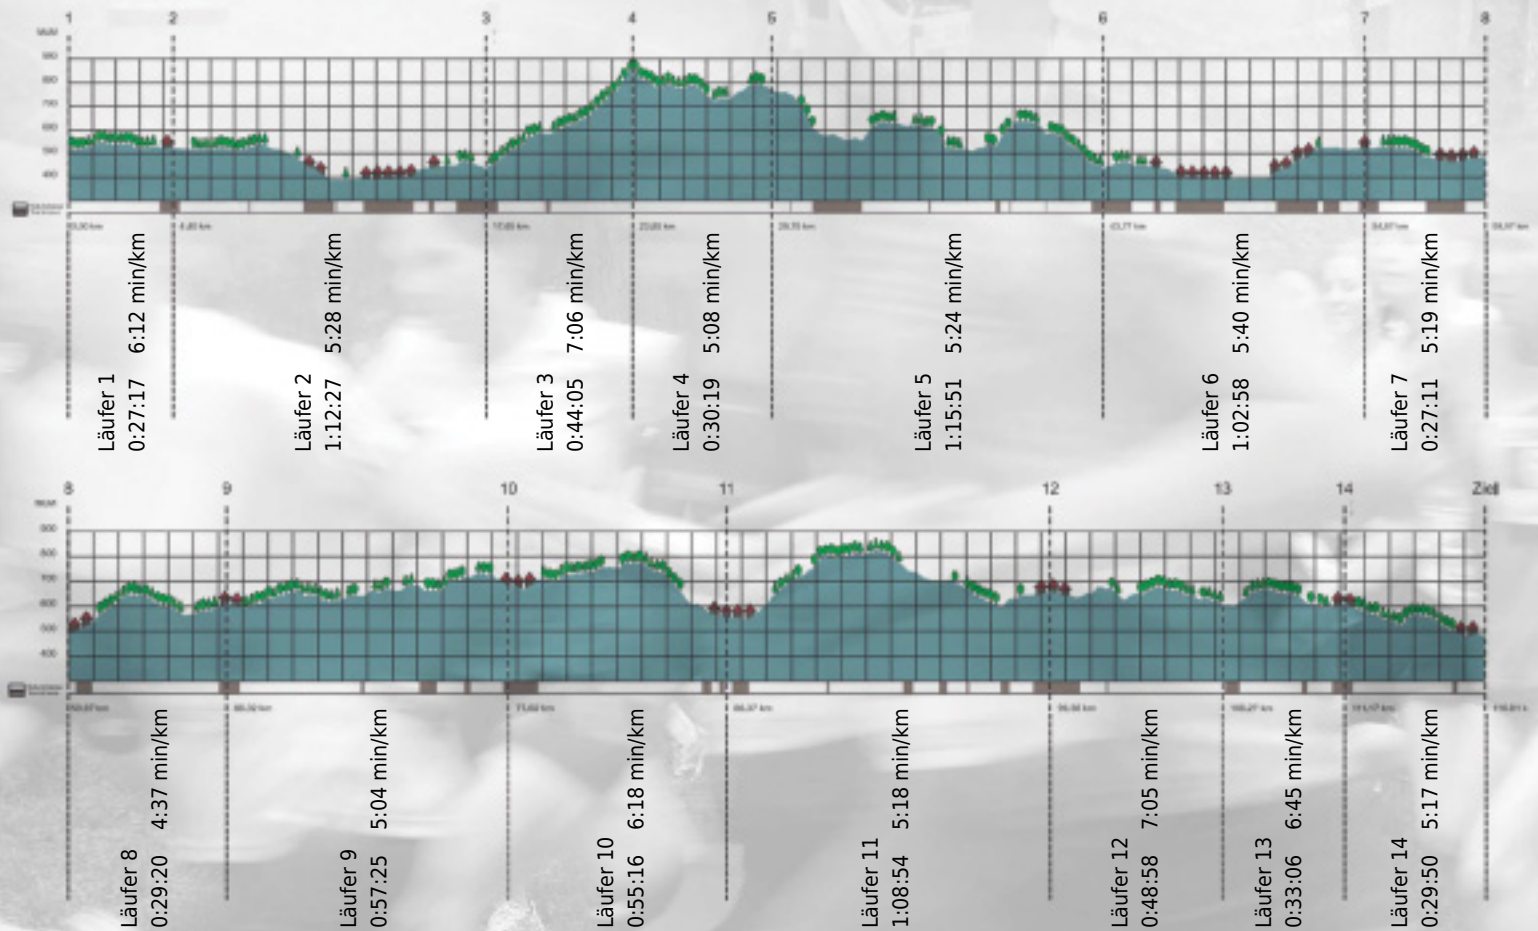

URKUNDE

Platz gesamt: 682

Platz Kategorie: 384

ZHAW SML - BF08Tza

Kategorie: Langsame

Laufzeit: 11:02:57 h (- min/km / - km/h)

Sponsoren

ALSTOM

NZZ

Partner