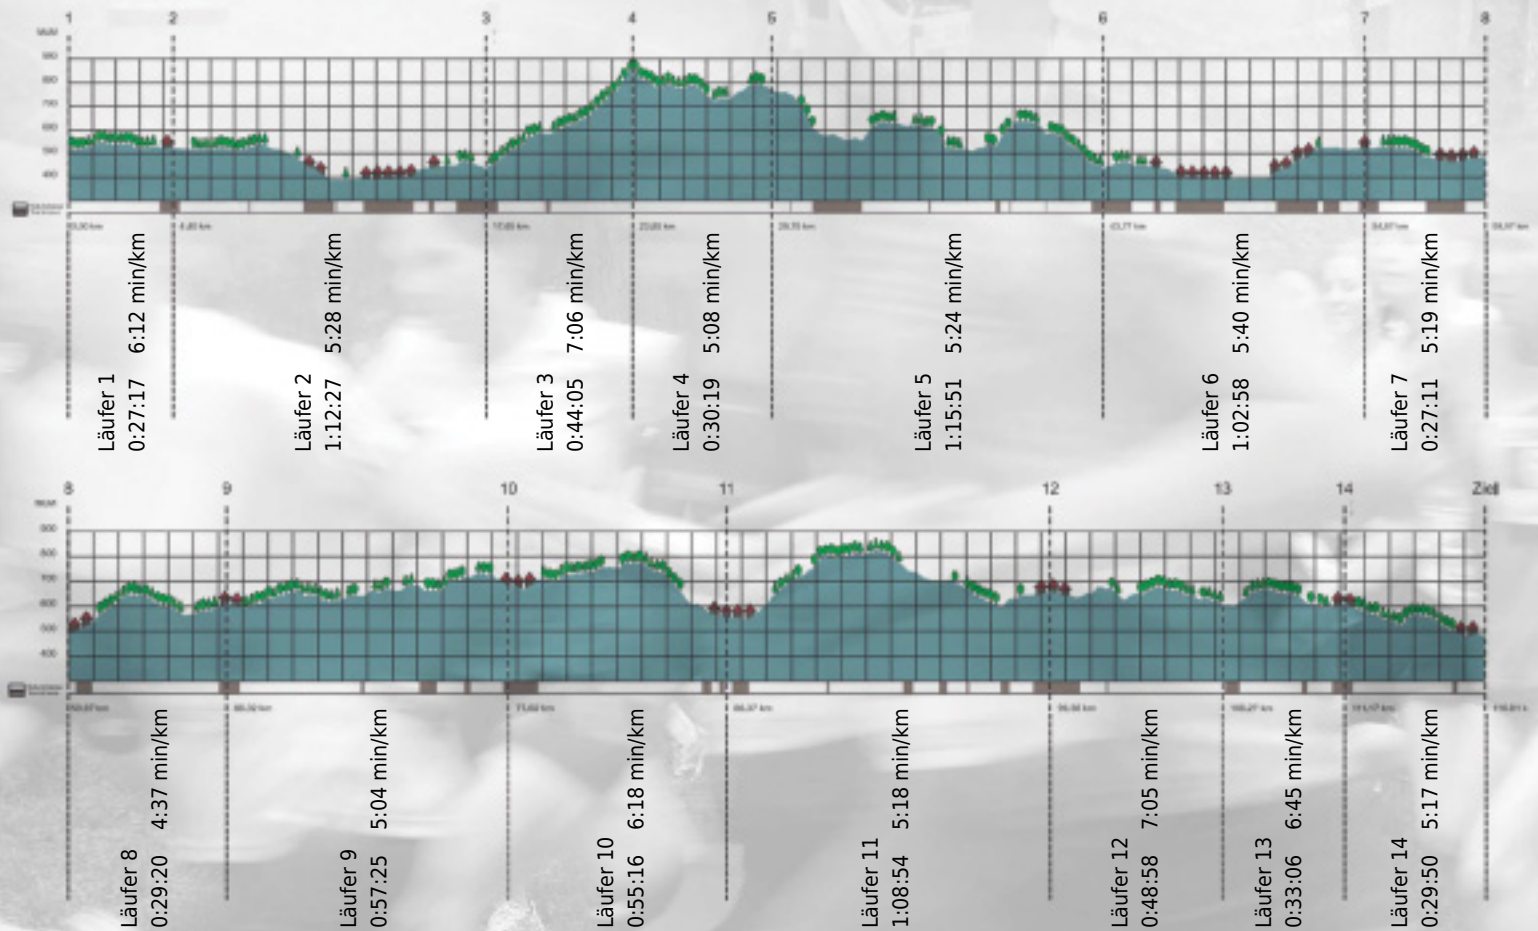

# URKUNDE

Platz gesamt: 682

Platz Kategorie: 384

## ZHAW SML - BF08Tza

Kategorie: Langsame

Laufzeit: 11:02:57 h (- min/km / - km/h)

Sponsoren

ALSTOM

NZZ

Partner