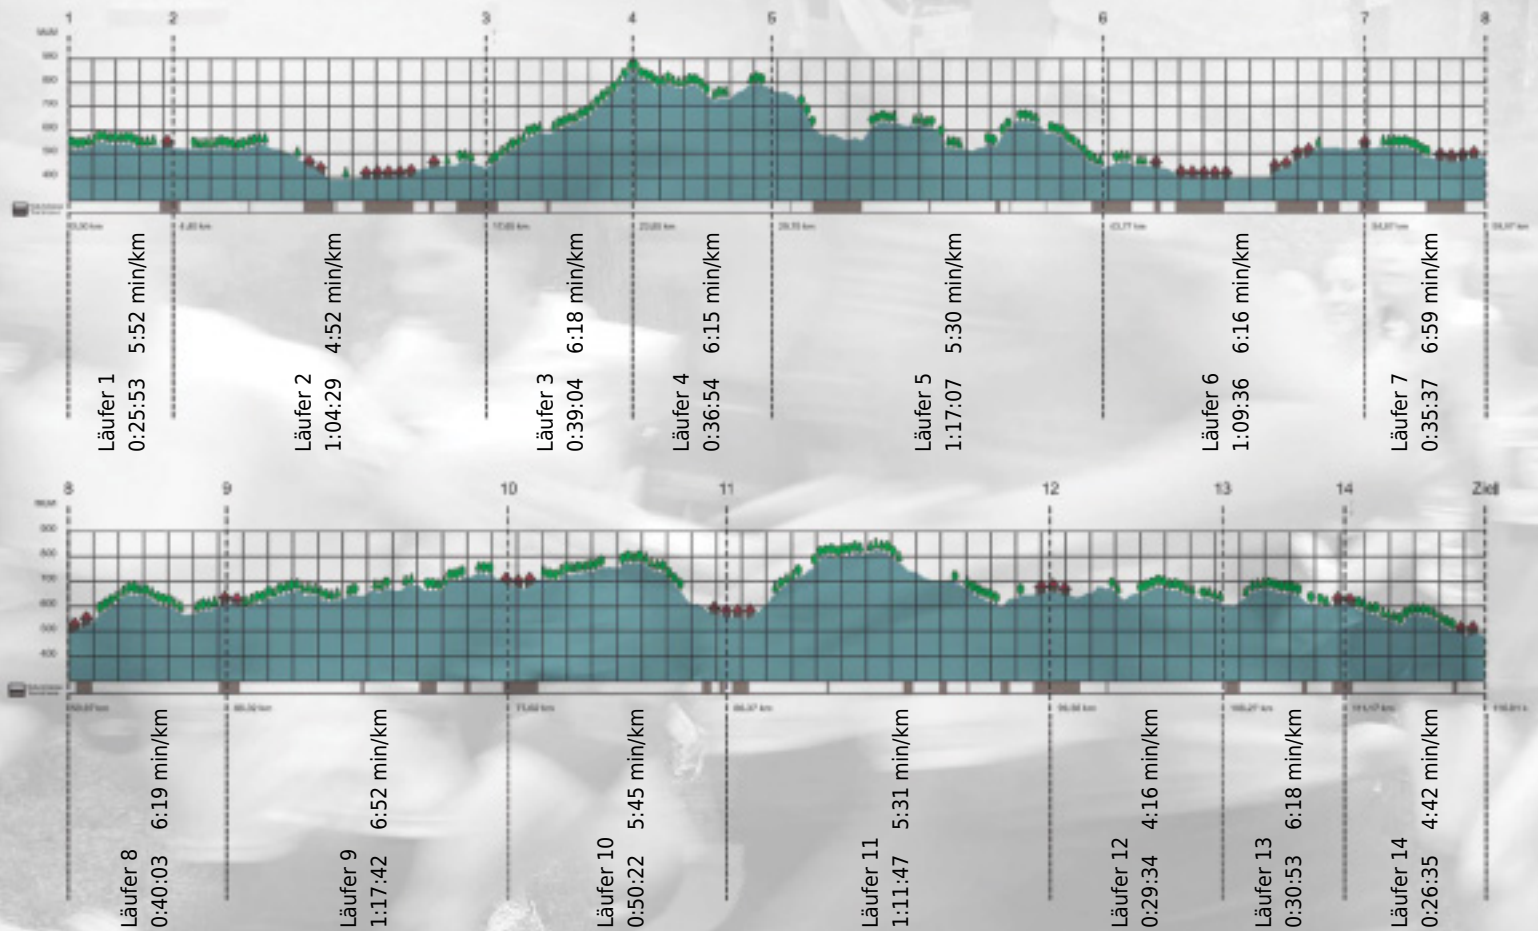

URKUNDE

Platz gesamt: 721

Platz Kategorie: 418

a-connect

Kategorie: Langsame

Laufzeit: 11:15:36 h (- min/km / - km/h)

Sponsoren

ALSTOM