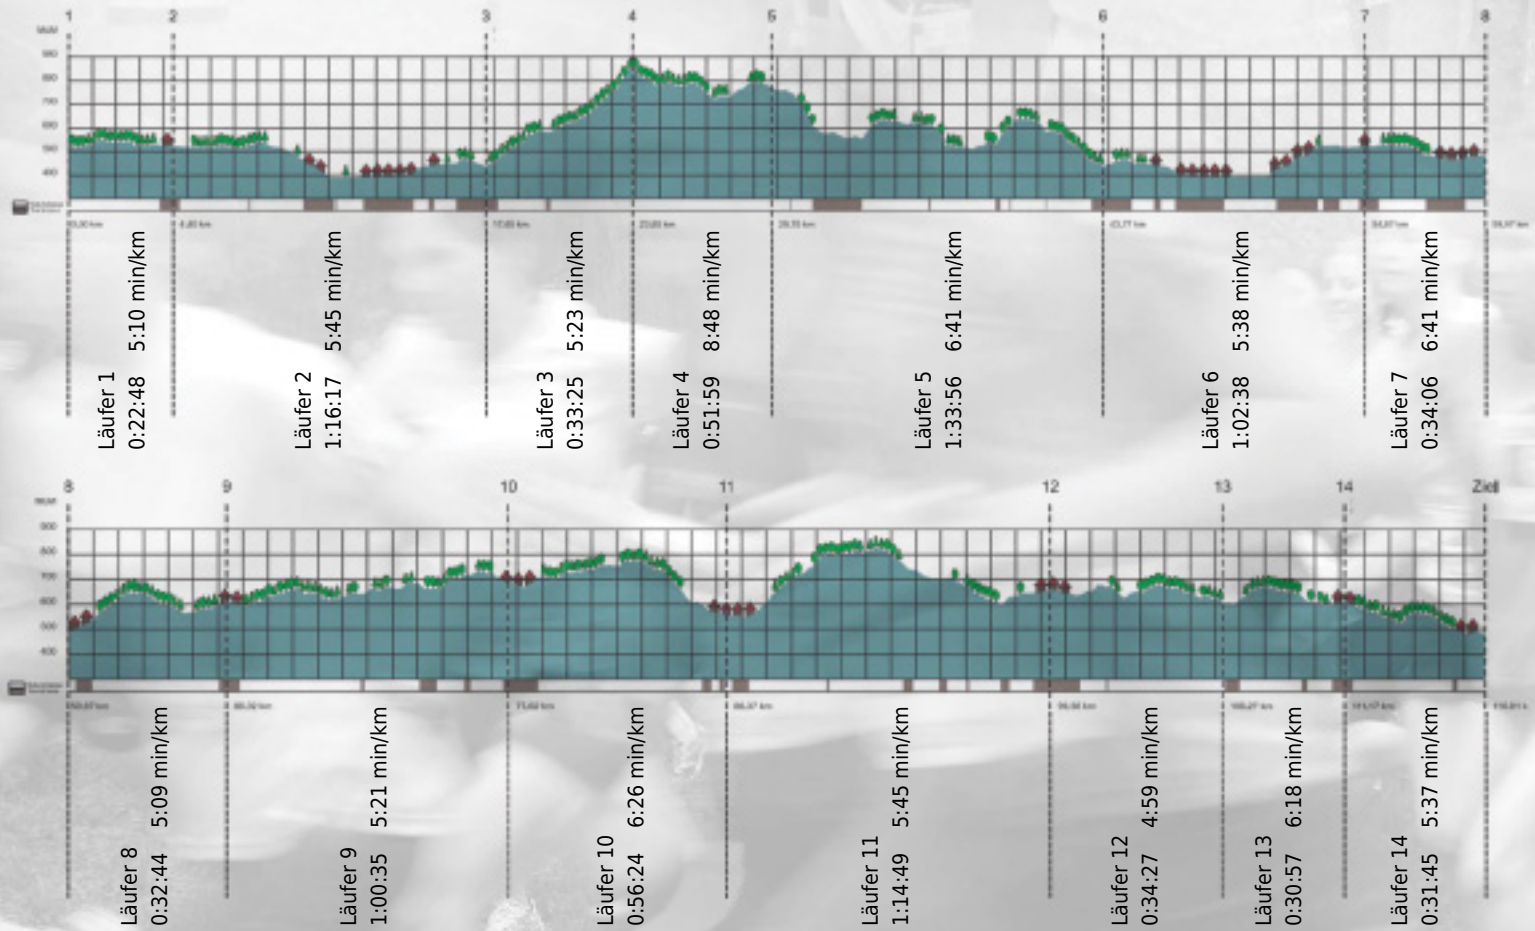

Stafette im  
Grossraum  
Zürich

GEDENKLAUF  
WALTER HIEMEYER

# URKUNDE

Platz gesamt: 758

Platz Kategorie: 453

## Albis Watschler

Kategorie: Langsame

Laufzeit: 11:36:50 h (- min/km / - km/h)

Sponsoren

Partner

Zürich den 09.Mai 2011