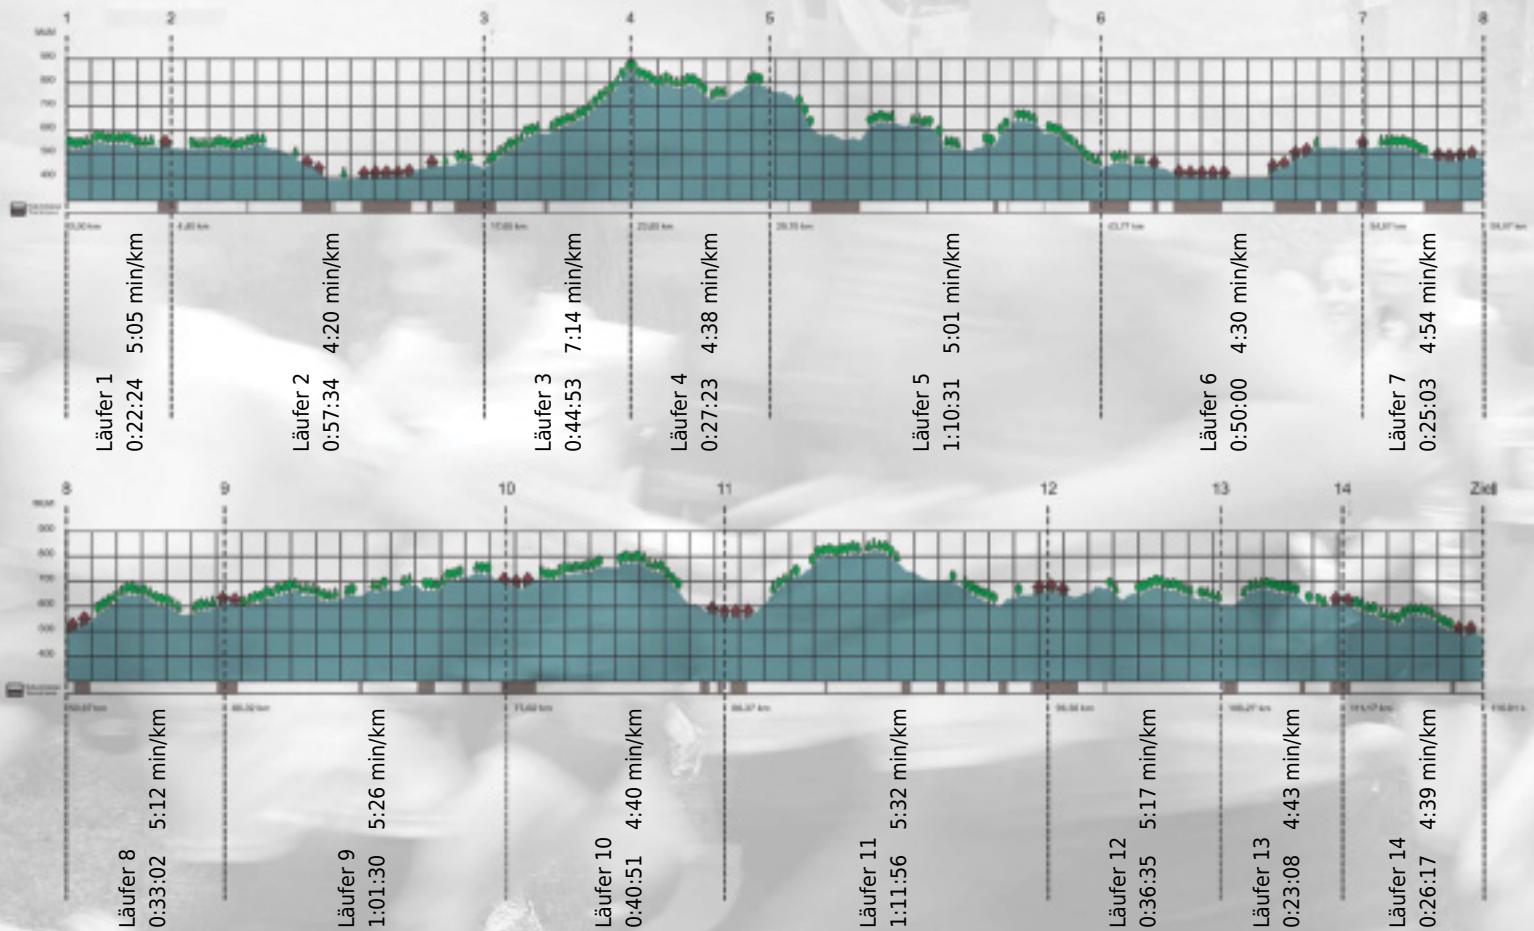

# URKUNDE

Platz gesamt: 241

Platz Kategorie: 50

## Amberg Engineering

Kategorie: Langsame

Laufzeit: 9:51:07 h (- min/km / - km/h)

Sponsoren

ALSTOM

NZZ

Partner

Zürich den 09.Mai 2011