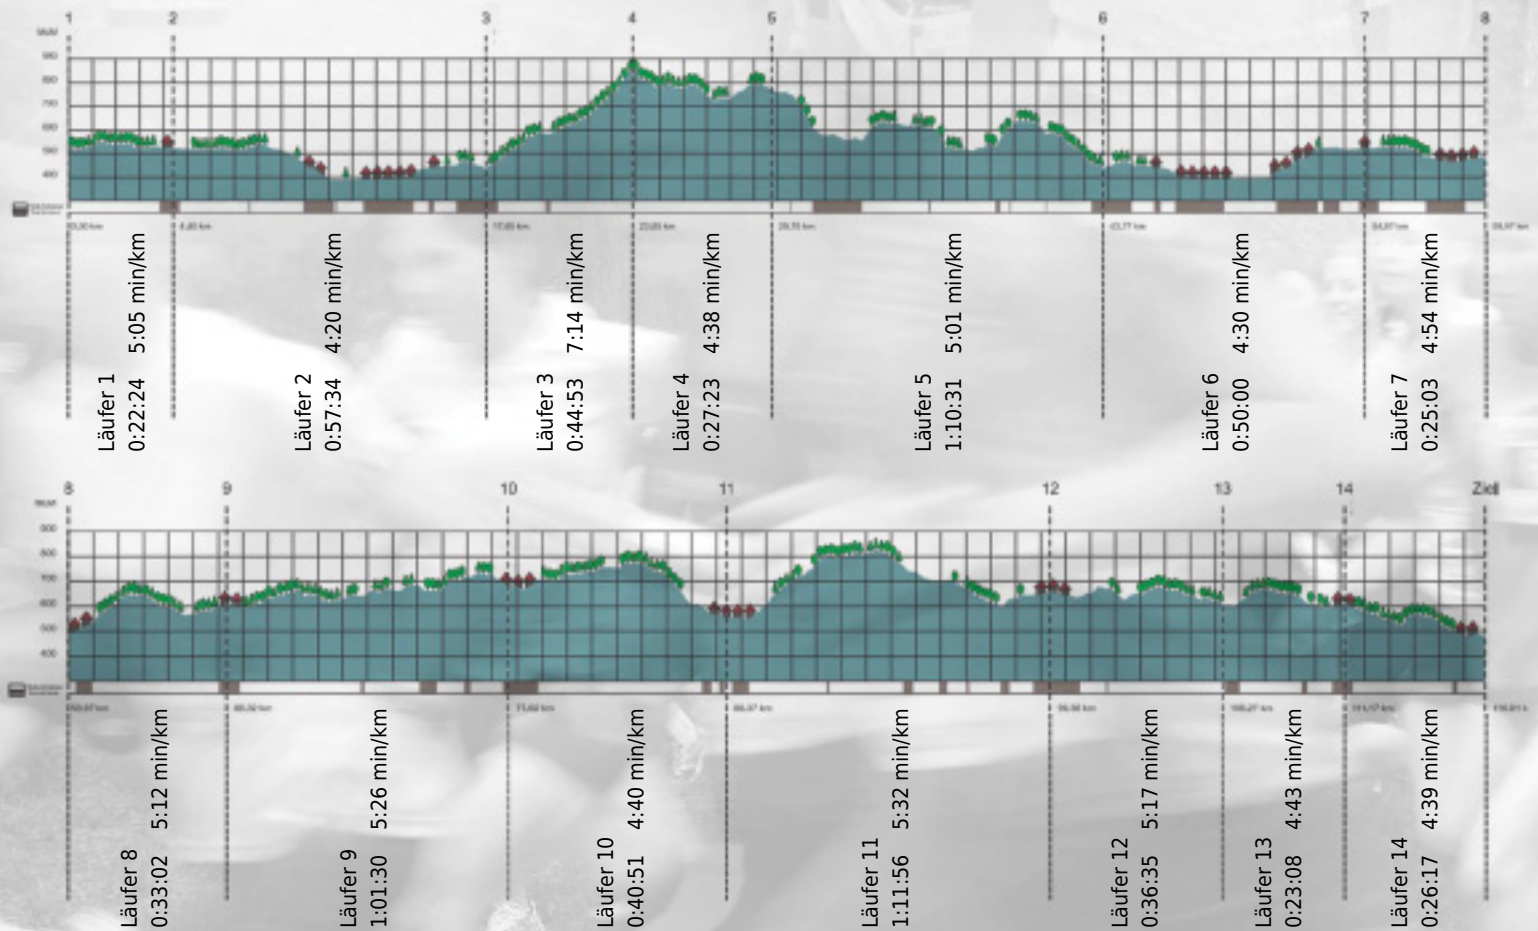

URKUNDE

Platz gesamt: 241

Platz Kategorie: 50

Amberg Engineering

Kategorie: Langsame

Laufzeit: 9:51:07 h (5:03 min/km / 11.77 km/h)

Sponsoren

ALSTOM