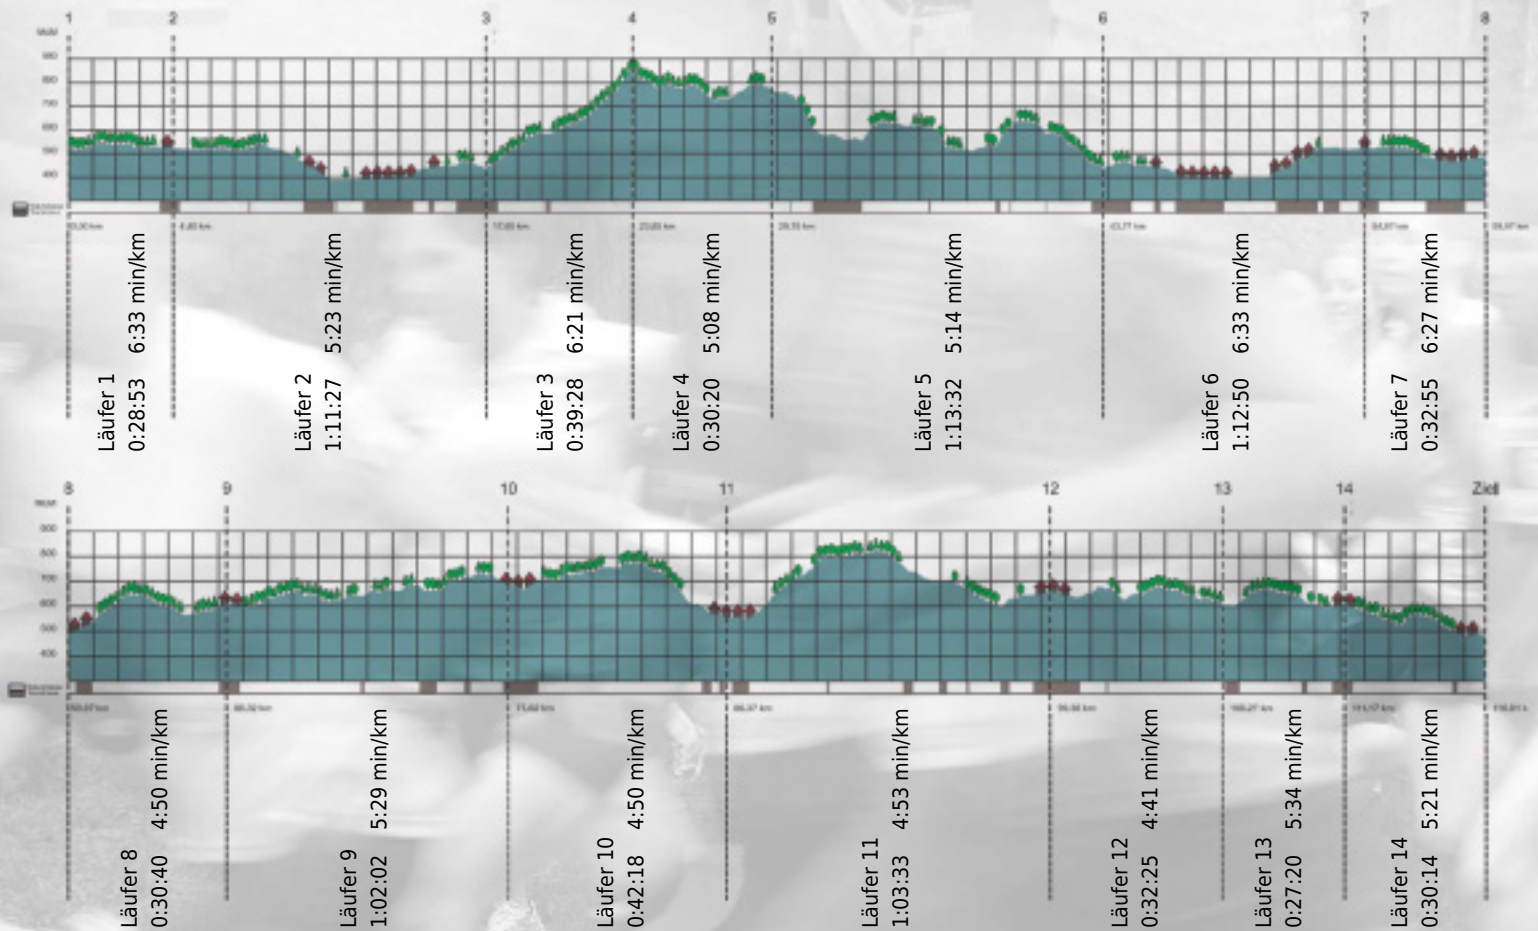

URKUNDE

Platz gesamt: 564

Platz Kategorie: 276

Beamer

Kategorie: Langsame

Laufzeit: 10:37:57 h (5:27 min/km / 10.91 km/h)

Sponsoren

ALSTOM