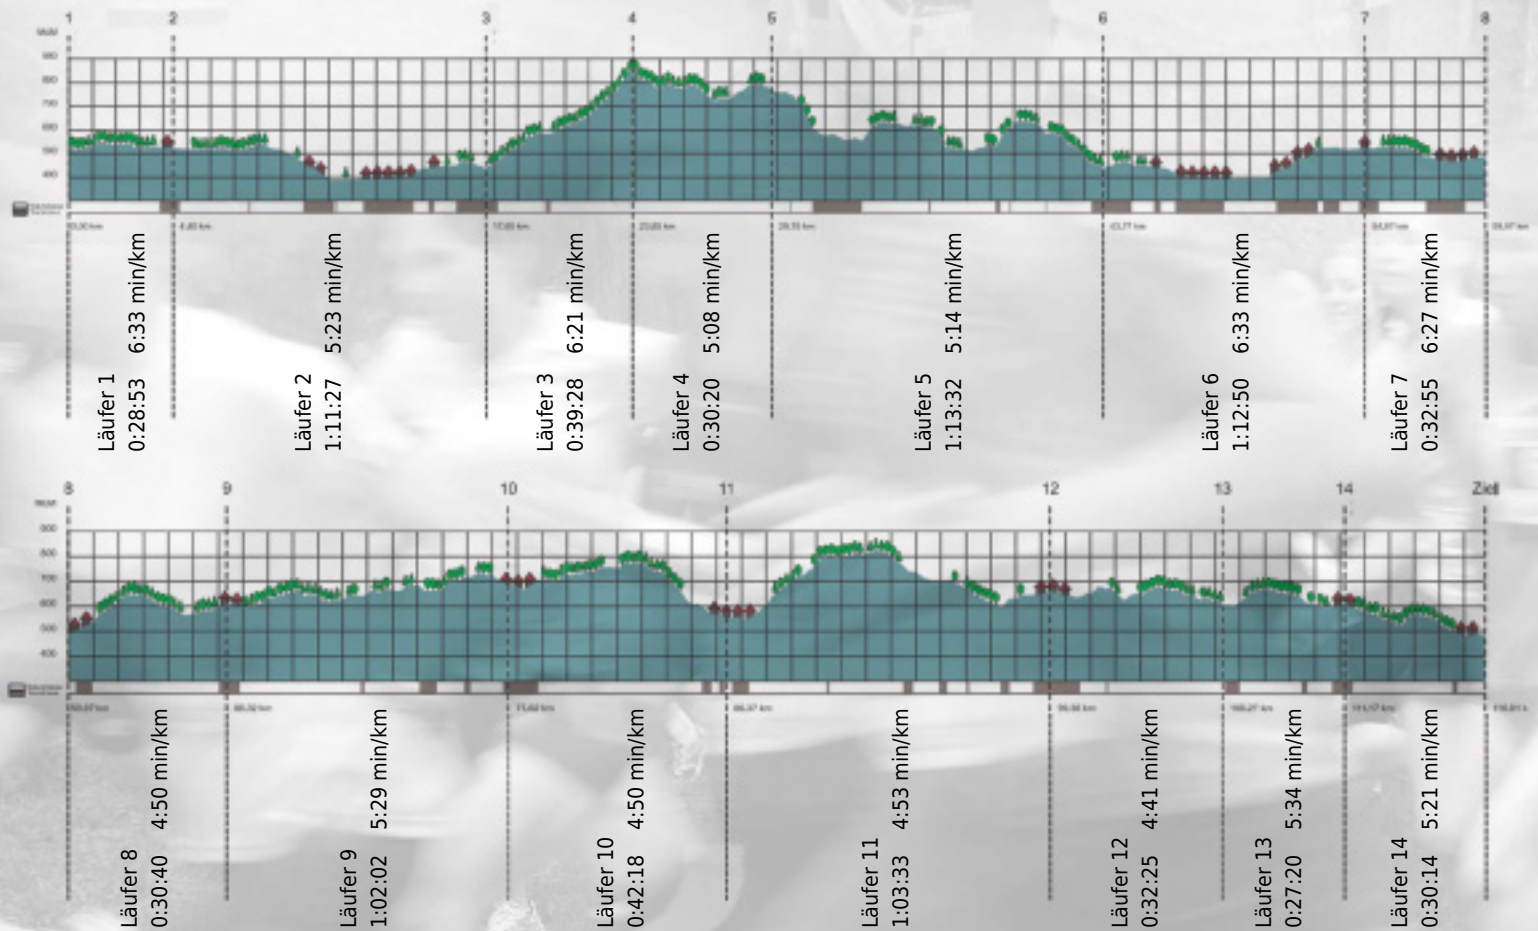

URKUNDE

Platz gesamt: 564

Platz Kategorie: 276

Beamer

Kategorie: Langsame

Laufzeit: 10:37:57 h (- min/km / - km/h)

Sponsoren

Partner