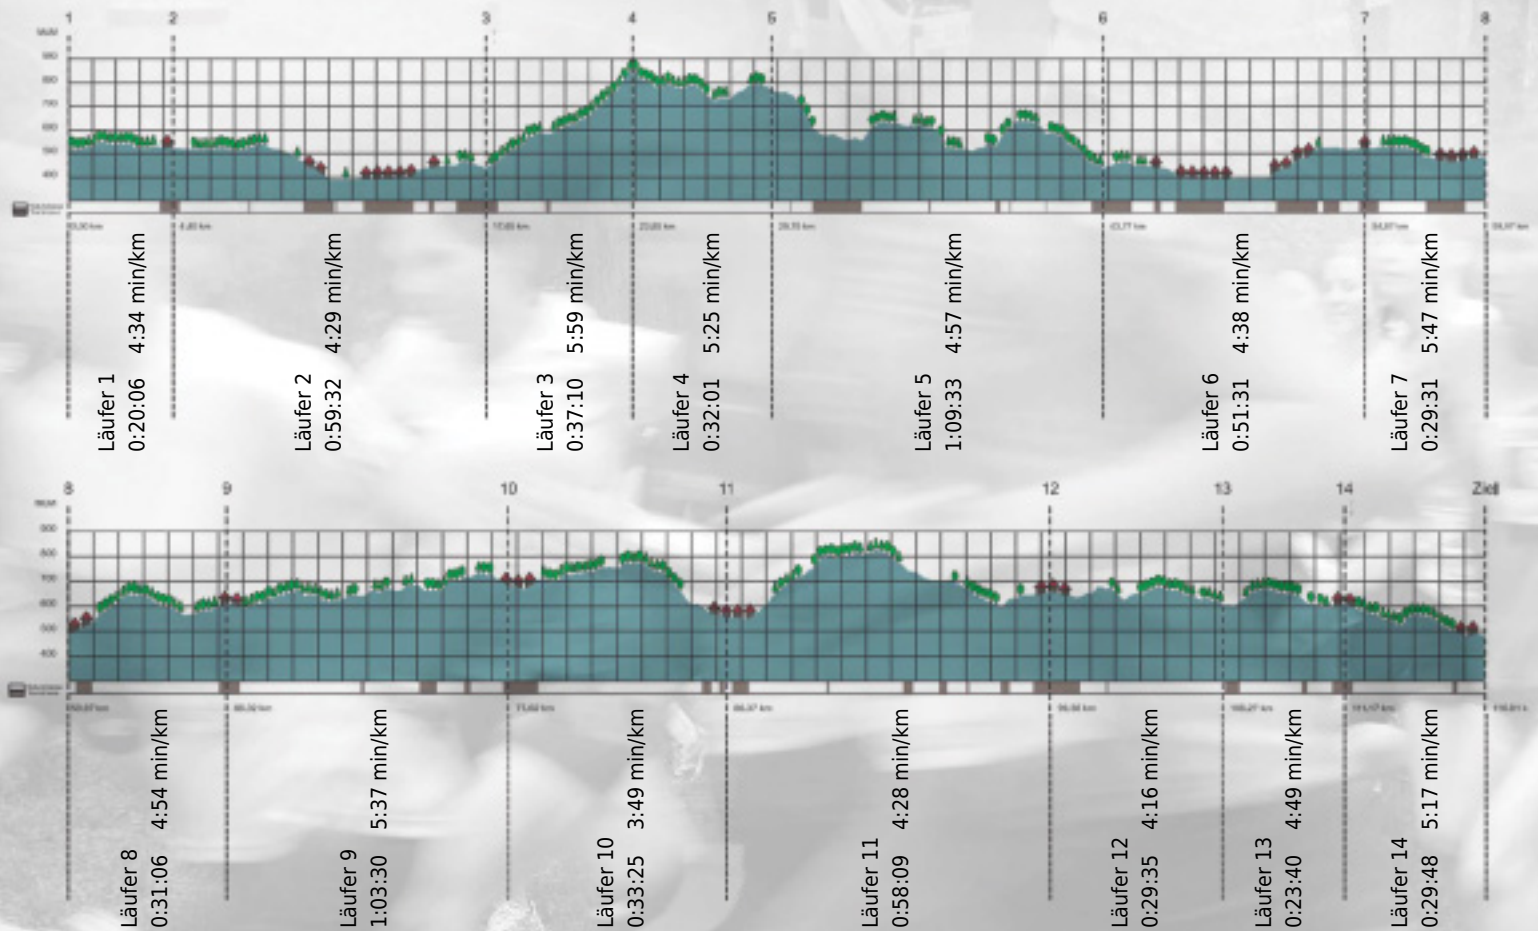

URKUNDE

Platz gesamt: 134

Platz Kategorie: 10

BFM Multi Kulti

Kategorie: Langsame

Laufzeit: 9:28:37 h (- min/km / - km/h)

Sponsoren

ALSTOM