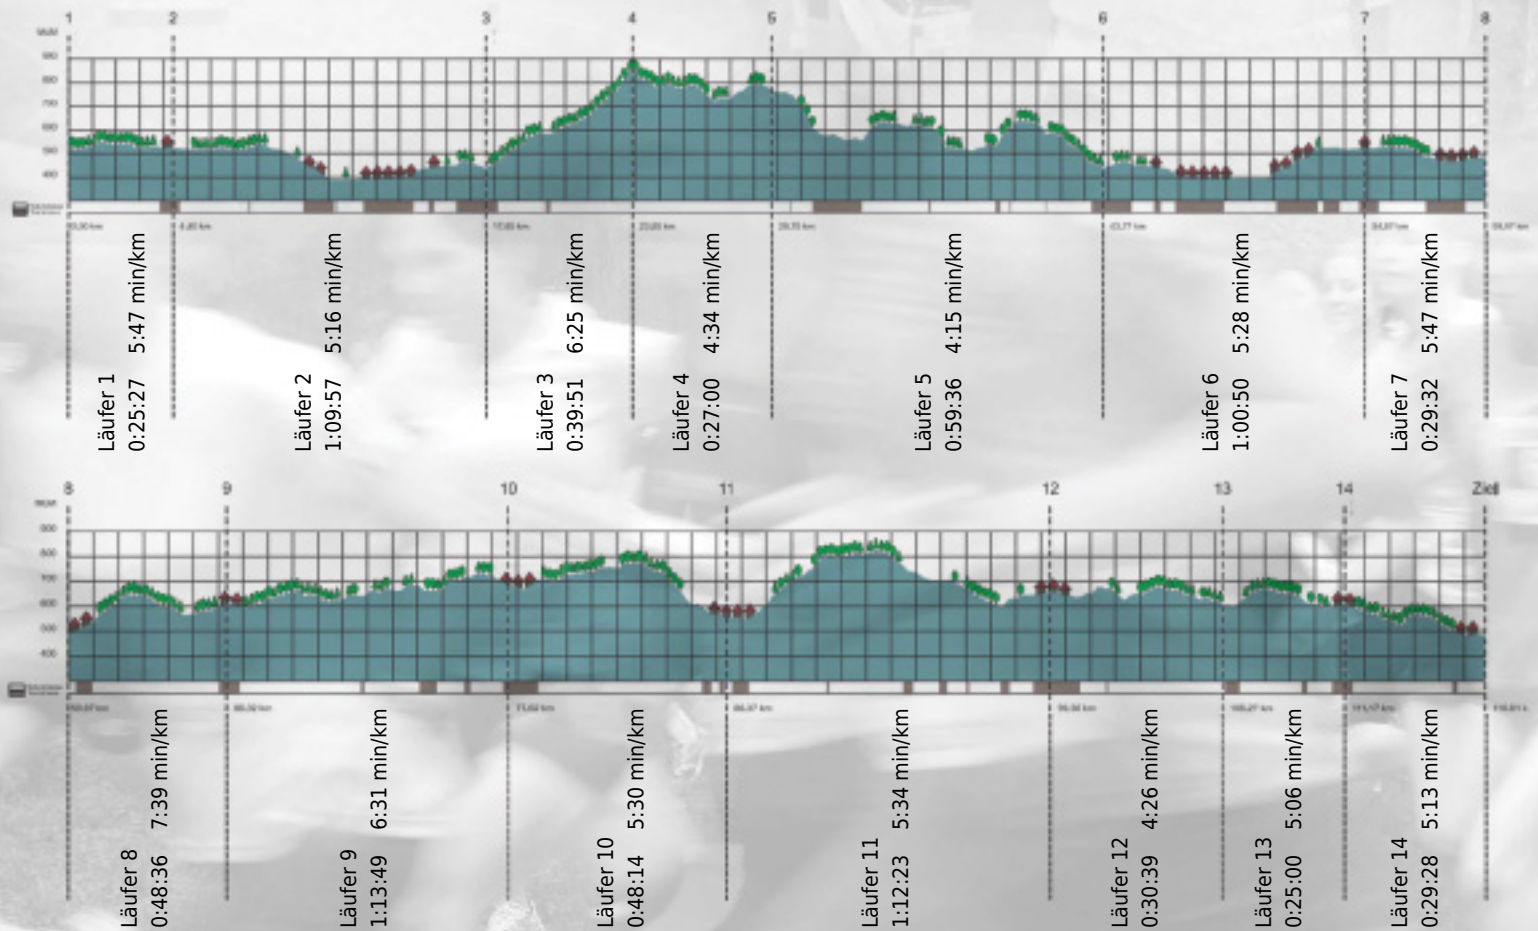

URKUNDE

Platz gesamt: 575

Platz Kategorie: 286

Edelchrüsler

Kategorie: Langsame

Laufzeit: 10:40:22 h (5:28 min/km / 10.94 km/h)

Sponsoren

Partner