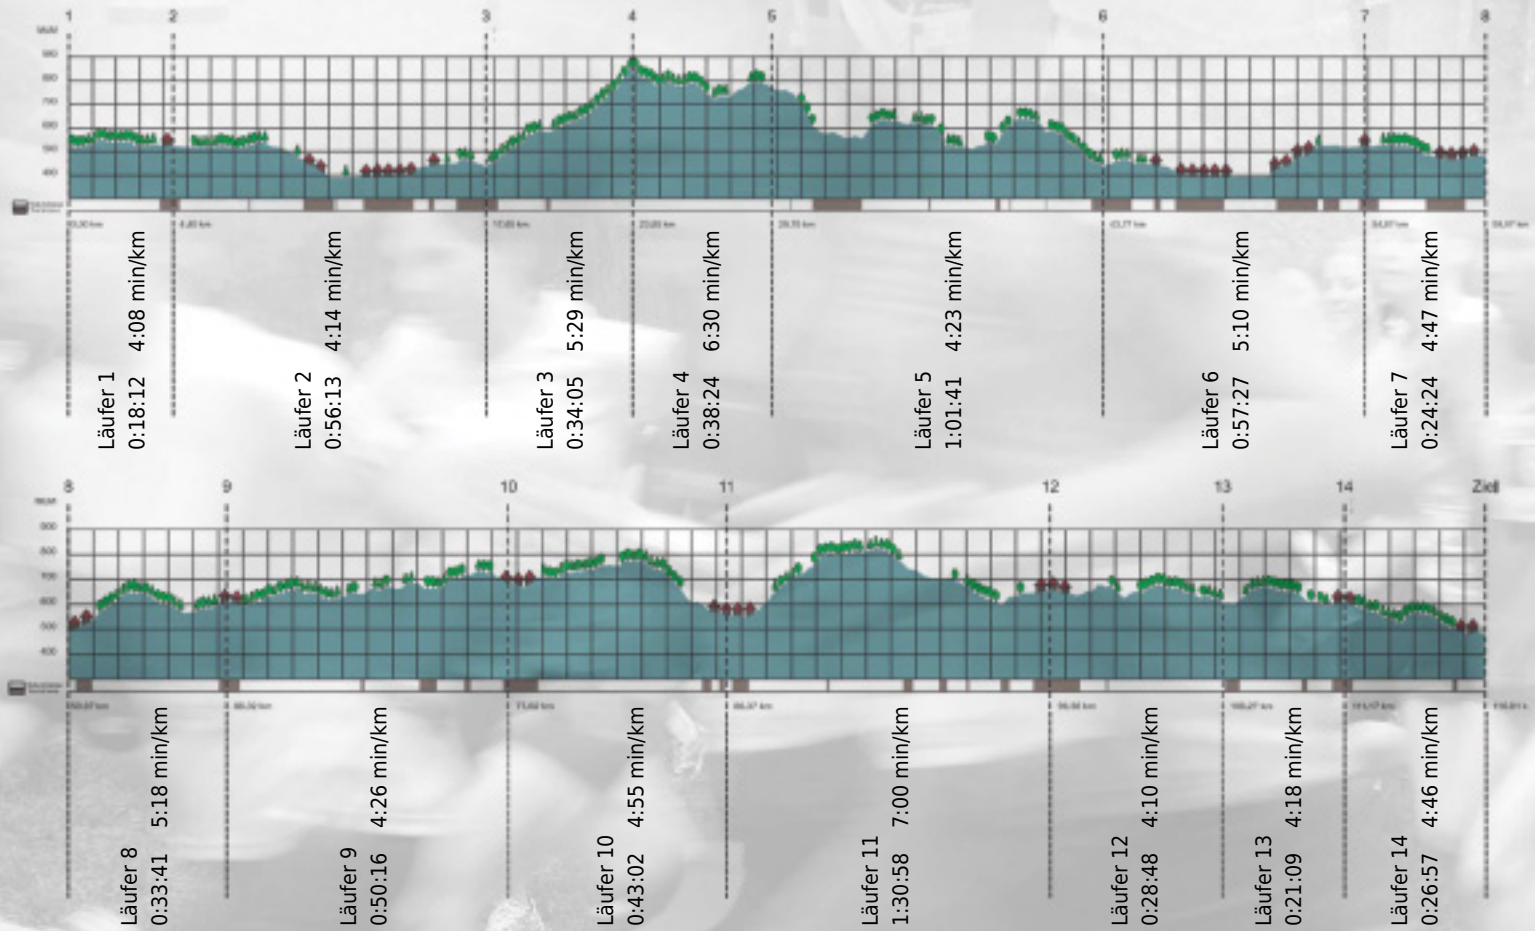

Stafette im
Grossraum
Zürich

GEDENKLAUF
WALTER HIEMEYER

URKUNDE

Platz gesamt: 211

Platz Kategorie: 32

Bimbarellas GTI

Kategorie: Langsame

Laufzeit: 9:45:17 h (5:00 min/km / 11.89 km/h)