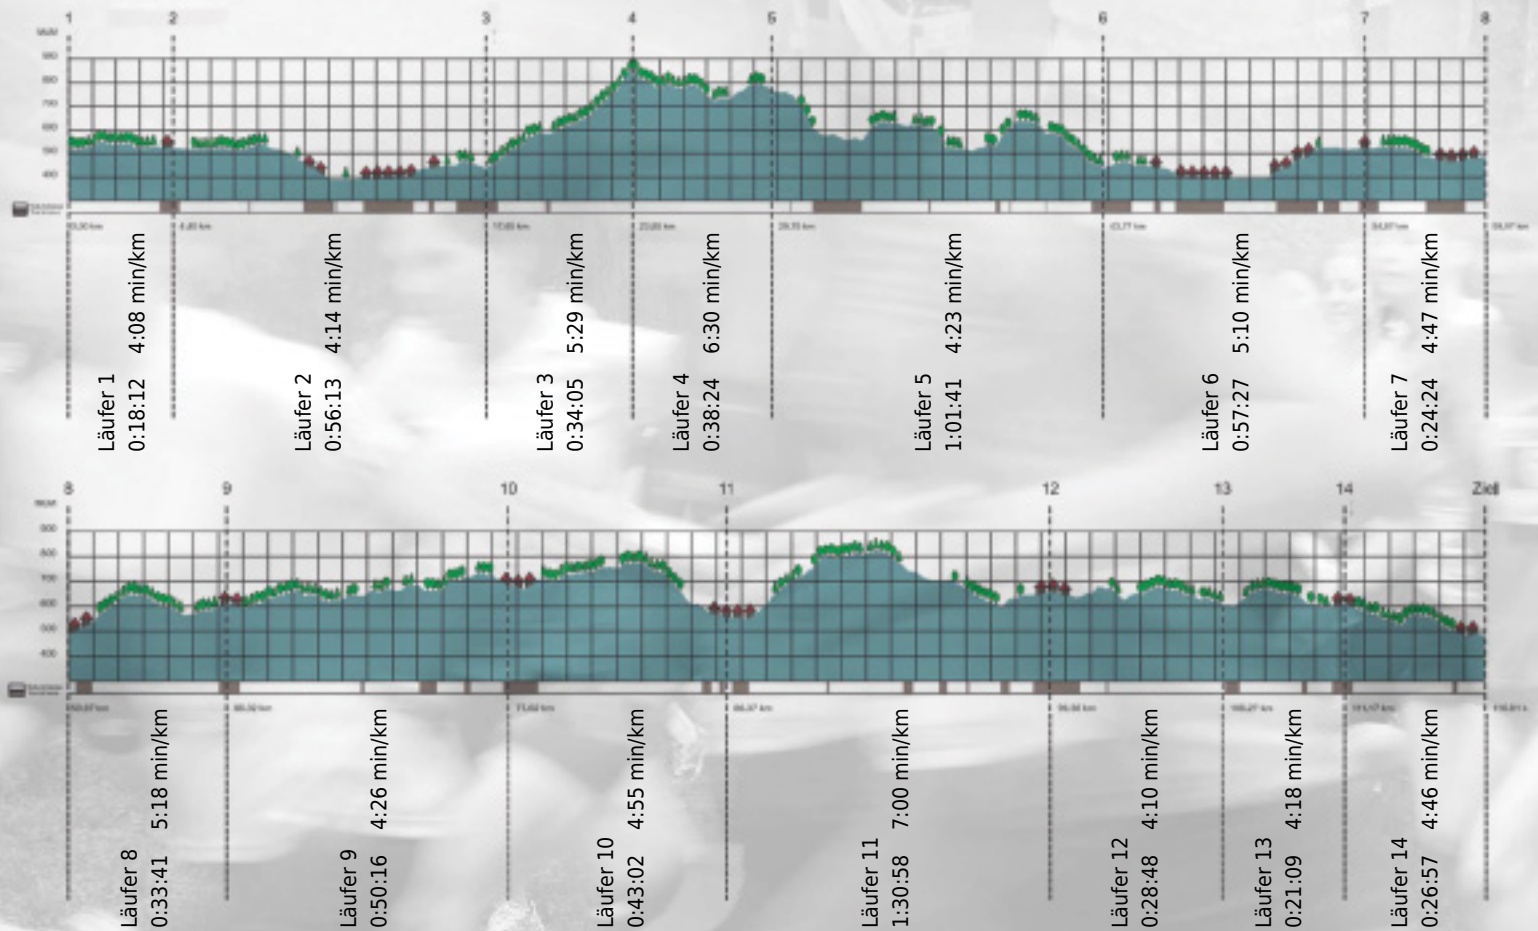

Stafette im
Grossraum
Zürich

GEDENKLAUF
WALTER HIEMEYER

URKUNDE

Platz gesamt: 211

Platz Kategorie: 32

Bimbarellas GTI

Kategorie: Langsame

Laufzeit: 9:45:17 h (5:00 min/km / 11.97 km/h)