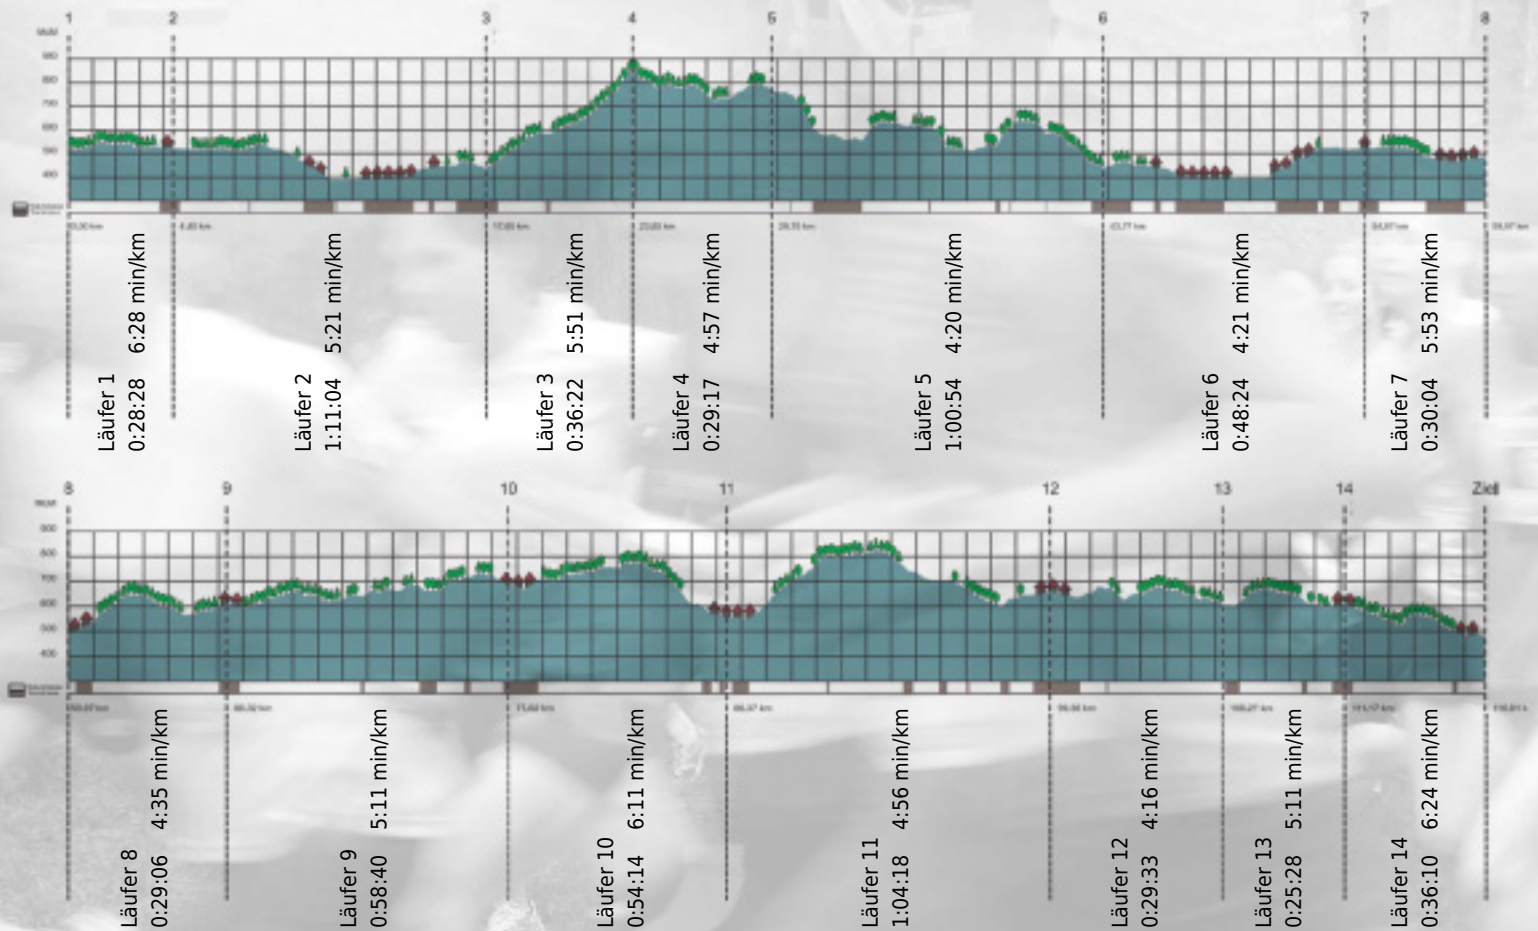

# URKUNDE

Platz gesamt: 319

Platz Kategorie: 93

## Bissigi Glühwürmli

Kategorie: Langsame

Laufzeit: 10:02:02 h (5:09 min/km / 11.56 km/h)

Sponsoren

ALSTOM

NZZ

Partner