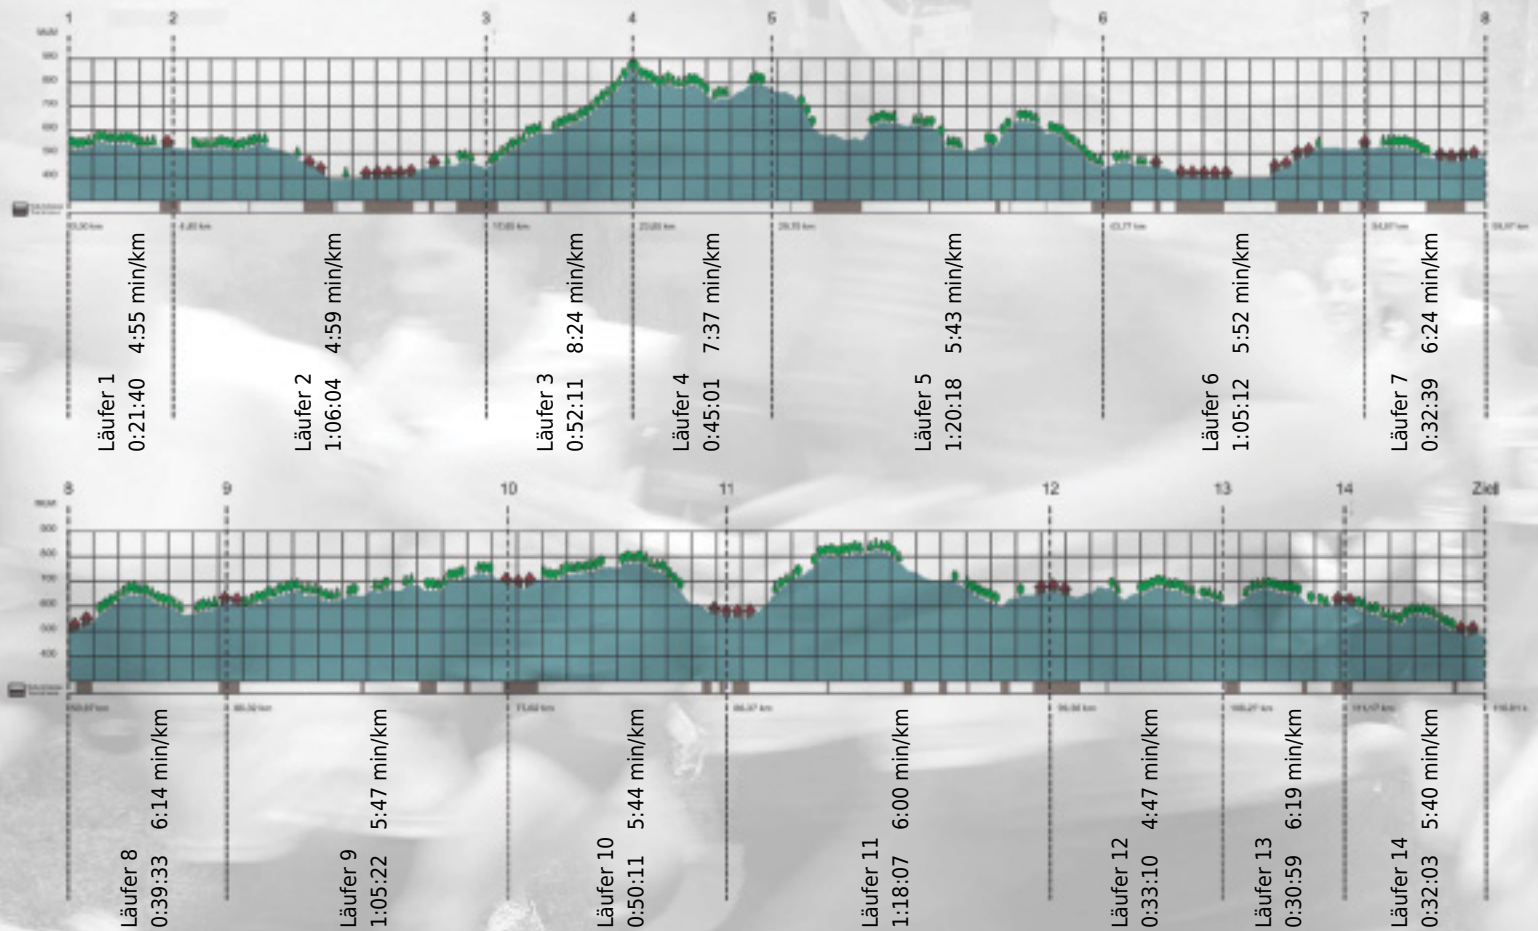

Stafette im
Grossraum
Zürich

GEDENKLAUF
WALTER HIEMEYER

URKUNDE

Platz gesamt: 750

Platz Kategorie: 445

Bonnie Prince

Kategorie: Langsame

Laufzeit: 11:32:30 h (5:55 min/km / 10.05 km/h)