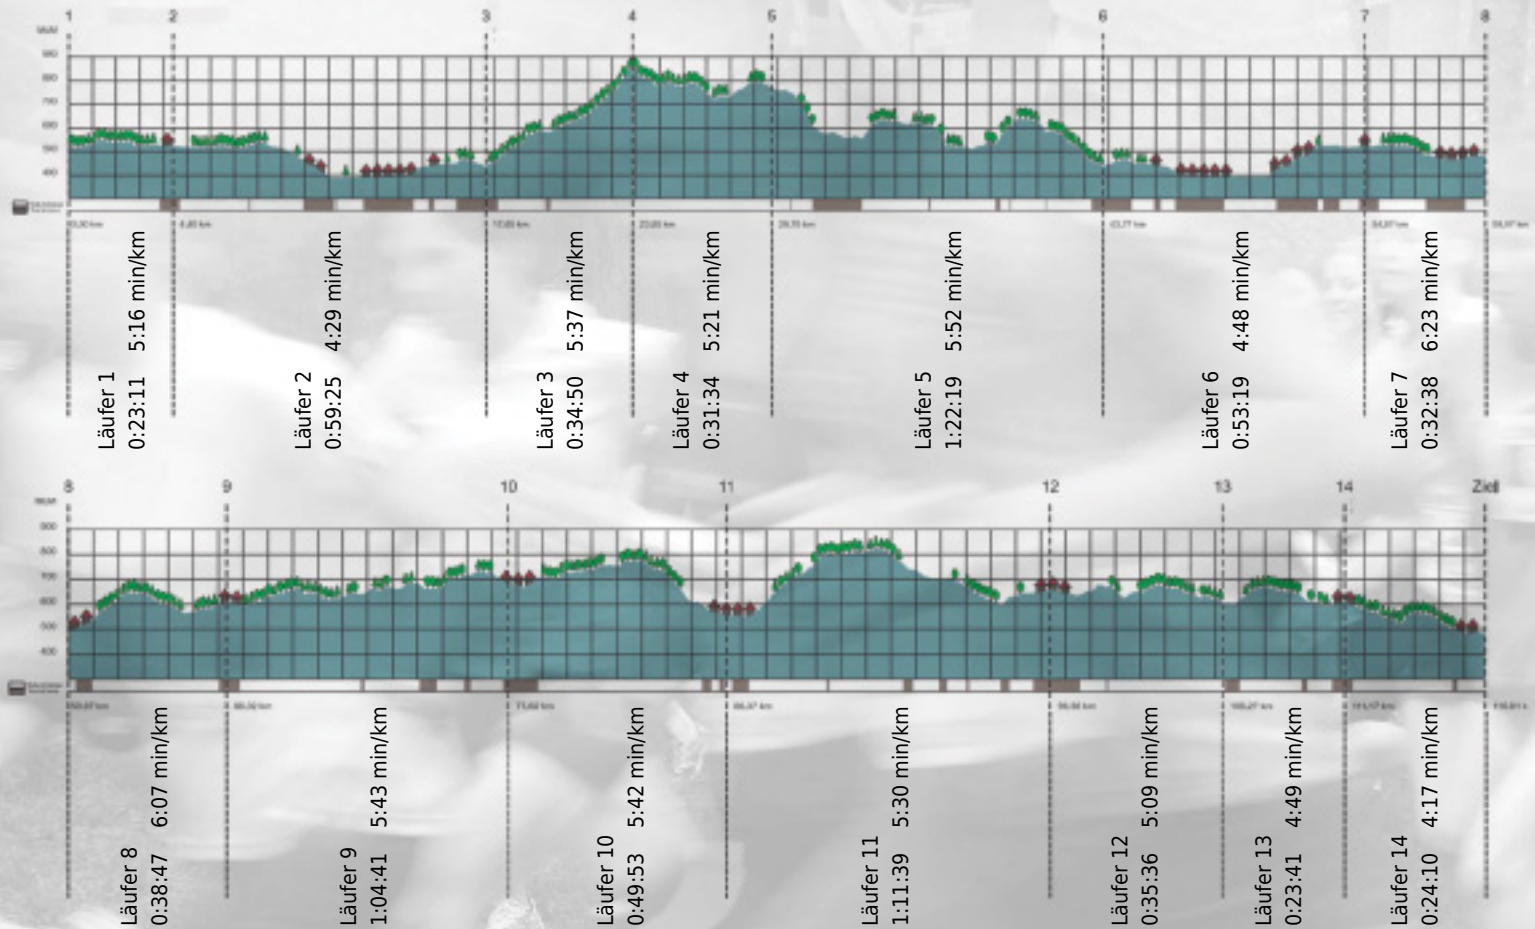

Stafette im
Grossraum
Zürich

GEDENKLAUF
WALTER HIEMEYER

URKUNDE

Platz gesamt: 480

Platz Kategorie: 206

Capgemini - ber jeden Berg

Kategorie: Langsame

Laufzeit: 10:25:43 h (5:21 min/km / 11.12 km/h)