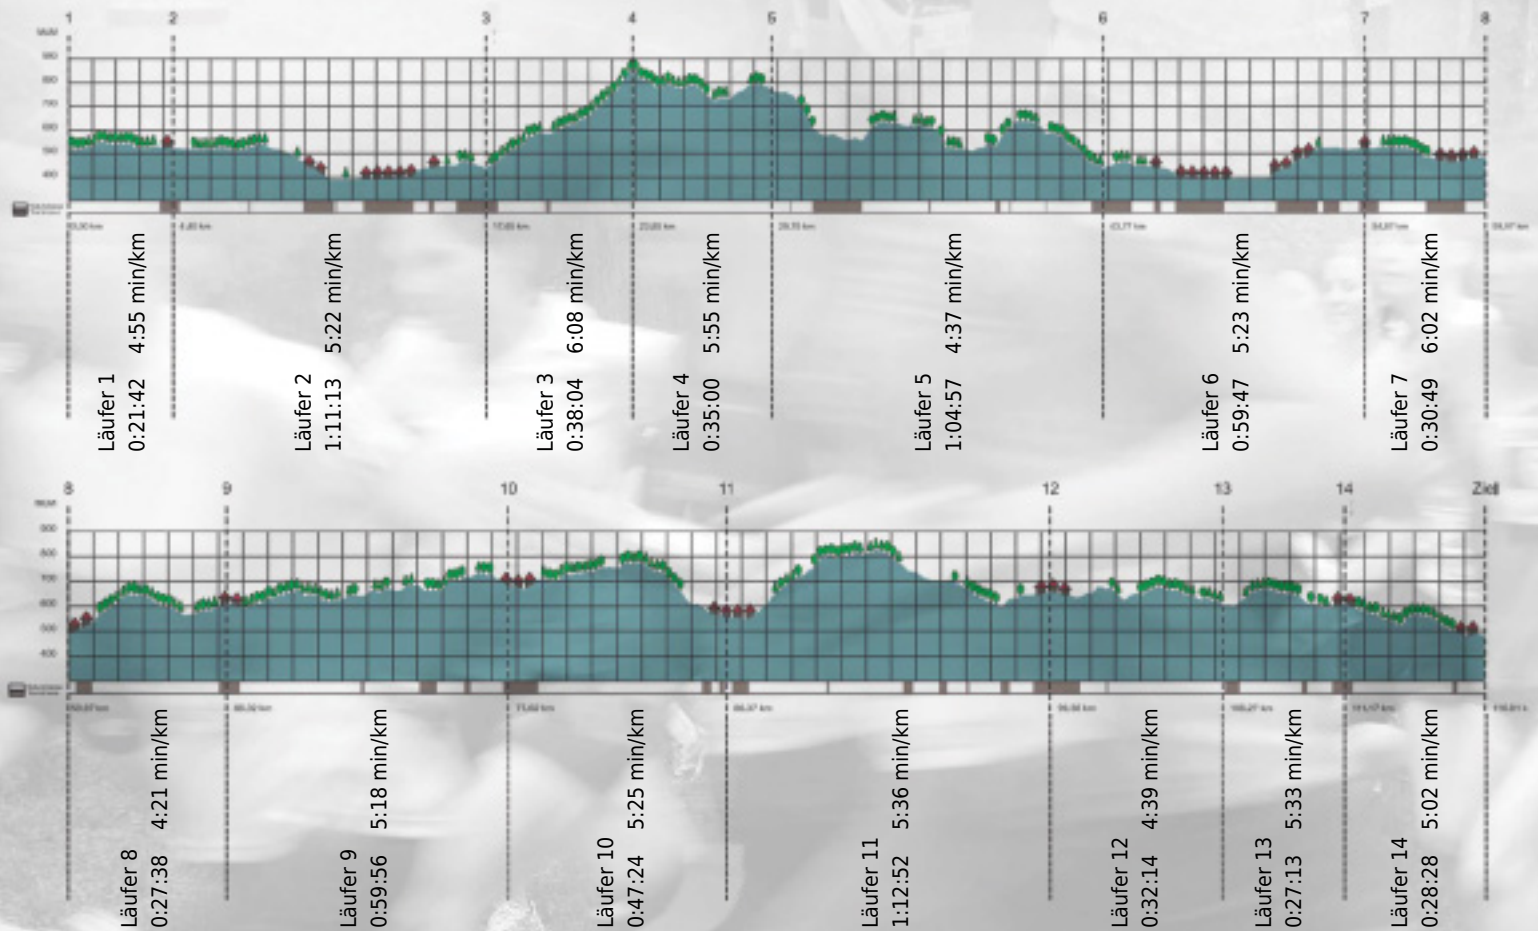

URKUNDE

Platz gesamt: 415

Platz Kategorie: 155

FSW & Friends

Kategorie: Langsame

Laufzeit: 10:17:17 h (5:17 min/km / 11.35 km/h)

Sponsoren

Partner