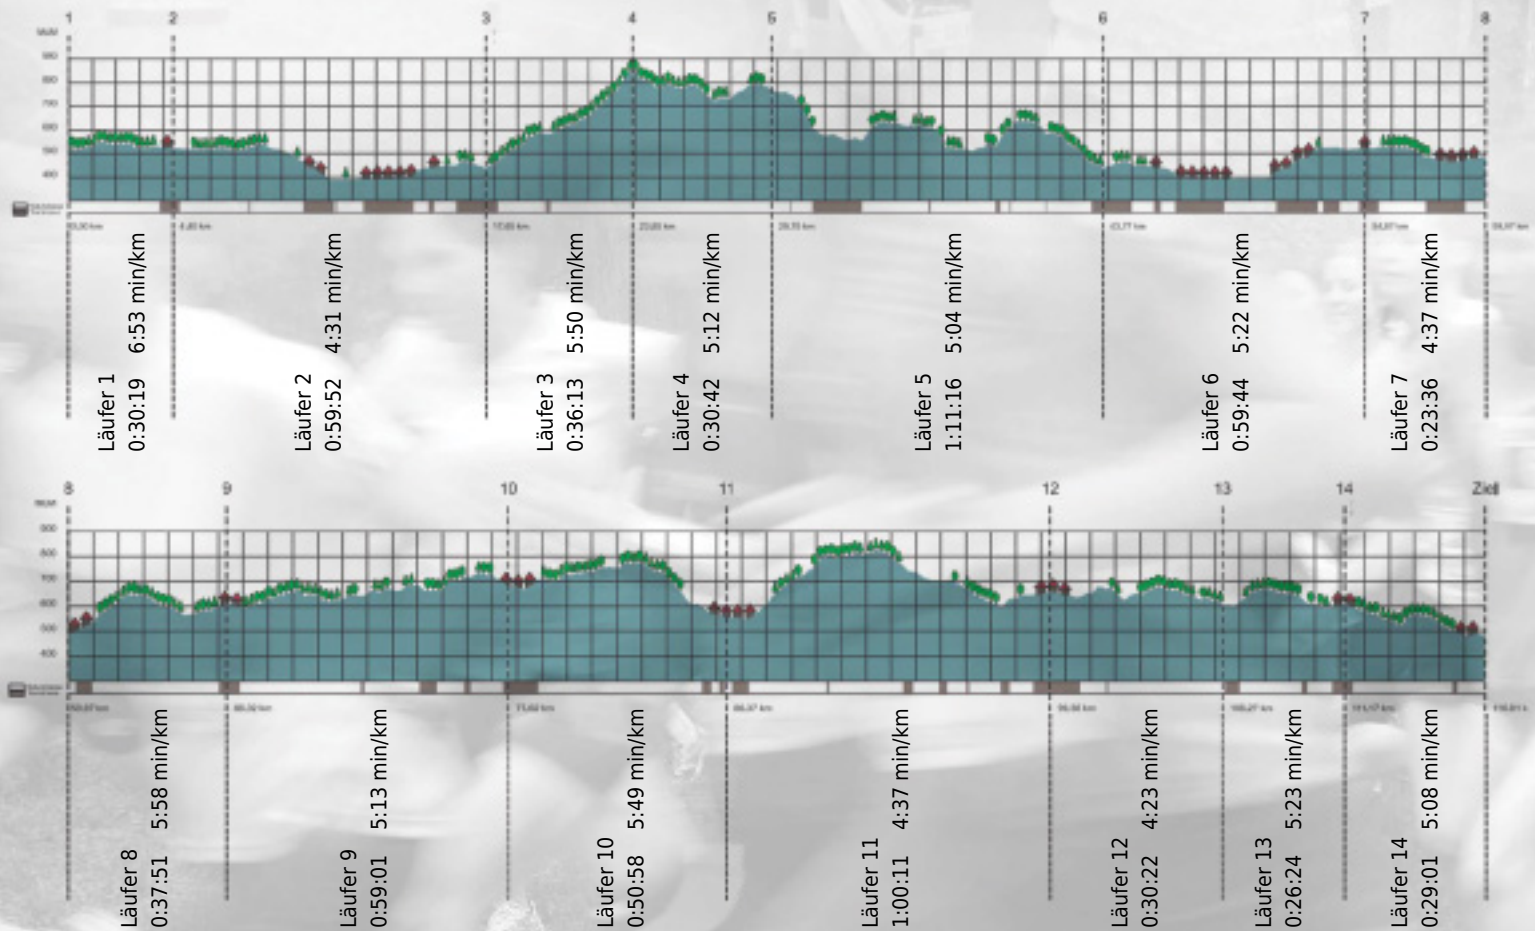

# URKUNDE

Platz gesamt: 344

Platz Kategorie: 109

## ERNI

Kategorie: Langsame

Laufzeit: 10:05:30 h (- min/km / - km/h)

Sponsoren

Partner

Zürich den 09.Mai 2011