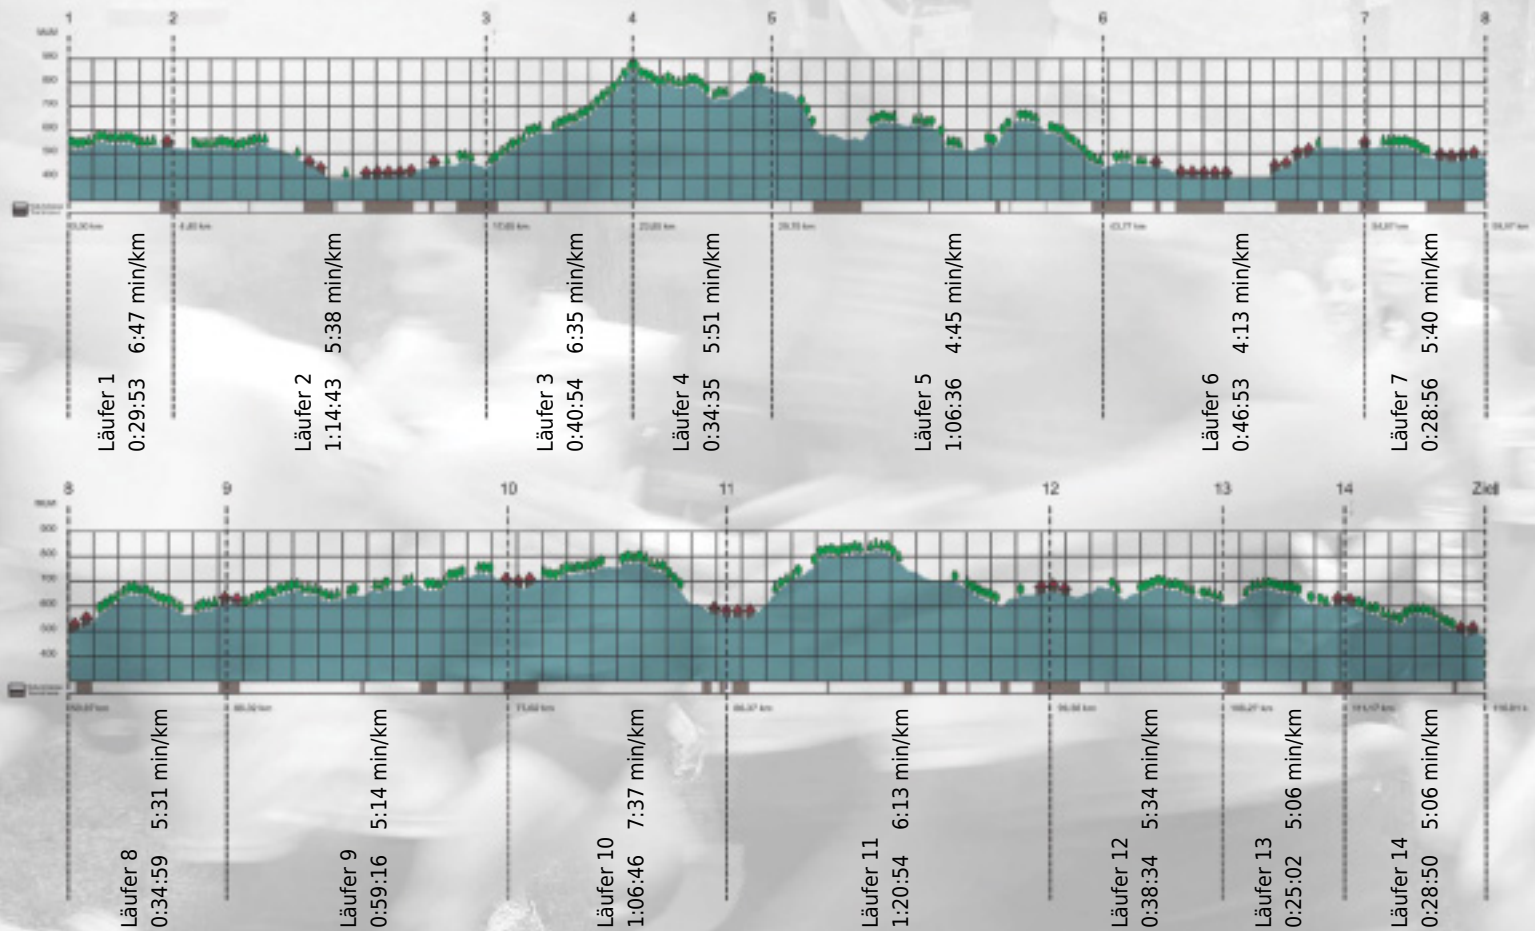

# URKUNDE

Platz gesamt: 655

Platz Kategorie: 360

## ETH-Schlichwürmli

Kategorie: Langsame

Laufzeit: 10:56:51 h (5:37 min/km / 10.60 km/h)

Sponsoren

ALSTOM

NZZ

Partner

Zürich den 09.Mai 2011