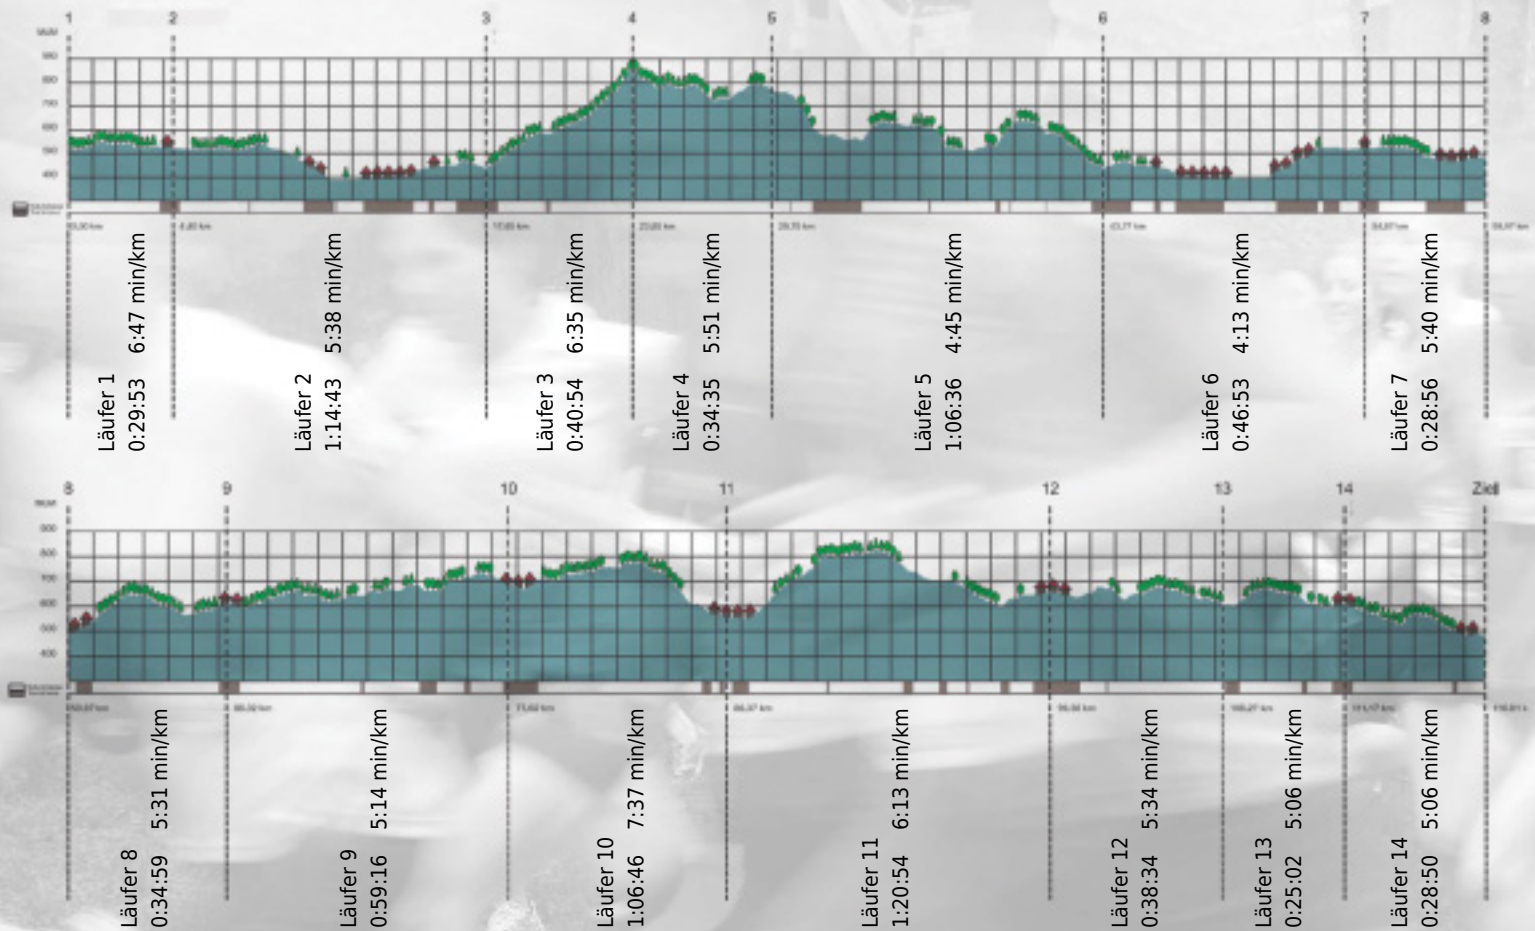

Stafette im
Grossraum
Zürich

GEDENKLAUF
WALTER HIEMEYER

URKUNDE

Platz gesamt: 655

Platz Kategorie: 360

ETH-Schlichwürmli

Kategorie: Langsame

Laufzeit: 10:56:51 h (- min/km / - km/h)